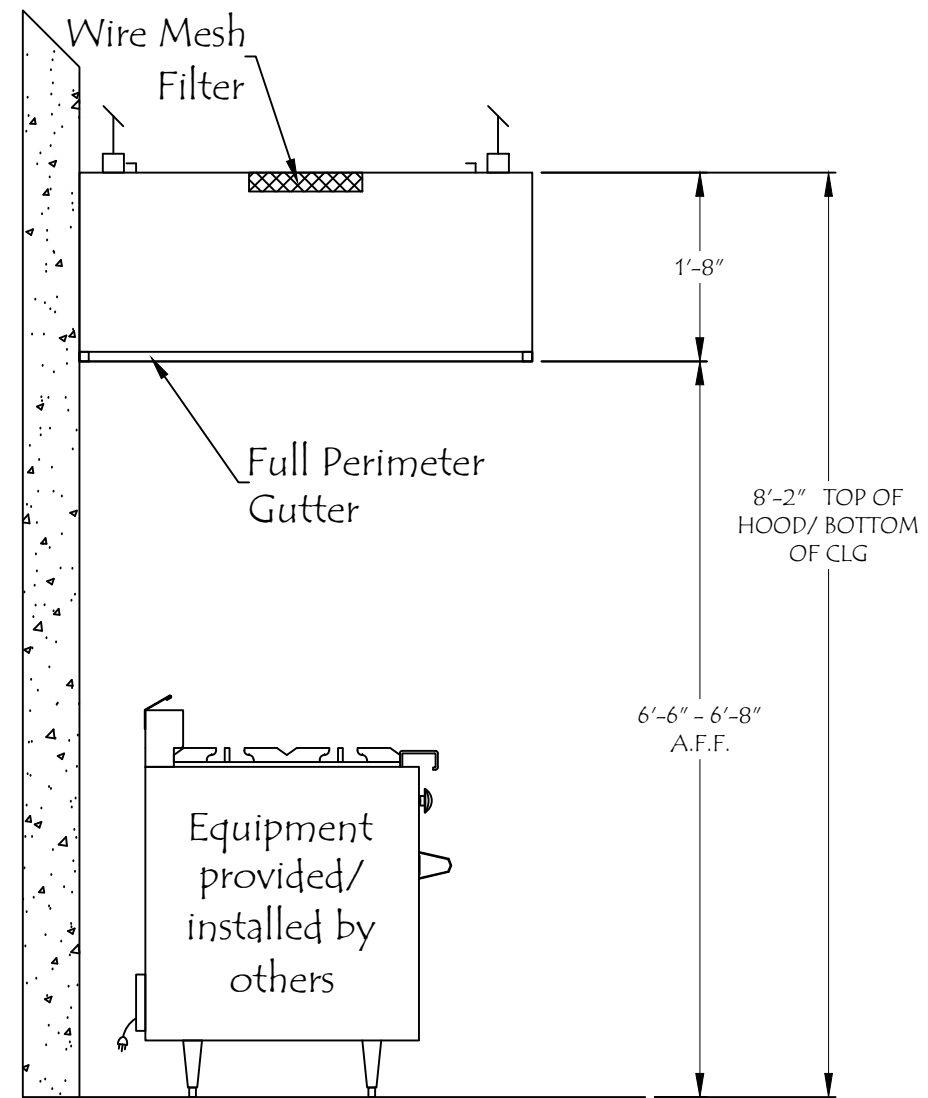

DUCT OPENING ARE RECOMMENDED SIZES  
 OPENINGS TO BE PUT IN FIELD

172 REASER COURT    PHONE: 440-365-1399    TOLL FREE PH: 800-715-1014    WWW.HOODMART.COM  
 ELYRIA, OHIO 44035    FAX: 440-365-2100    TOLL FREE FAX: 800-716-1214    SALES@HOODMART.COM

172 REASER COURT    PHONE: 440-365-1399    TOLL FREE PH: 800-715-1014    WWW.HOODMART.COM  
ELYRIA, OHIO 44035    FAX: 440-365-2100    TOLL FREE FAX: 800-716-1214    SALES@HOODMART.COM

SIDE VIEW - CONDENSATE  
SCALE:  $\frac{3}{8}'' = 1' - 0''$