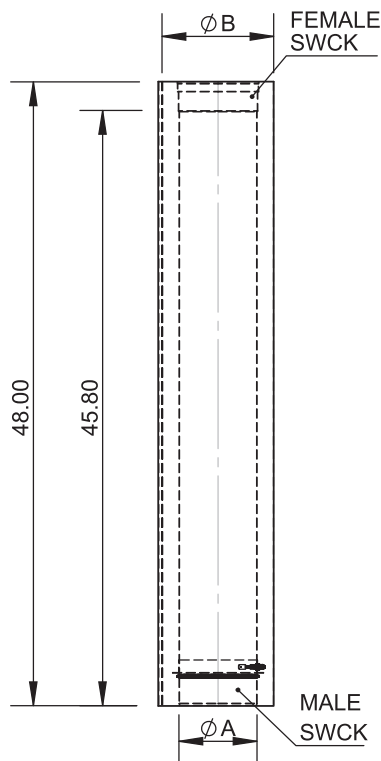

Grease Duct Spec

Model:

DW-NAKS-CK-RC-KIT02

Double Wall 10" with Two Elbows

- 3x J-600 Sealant
- 5x DW-NAKS-CK10-LSB-RC Light Support Band
- 2x DW-NAKS-CK10-APS-RC Anchor Plate Support
- 2x DW-NAKS-CK10-24L-RC 24" Fixed Length
- 1x DW-NAKS-CK10-24CL-RC 24" Cut Length
- 4x DW-NAKS-CK10-48L-RC 48" Fixed Length
- 2x DW-NAKS-CK10-48CL-RC 48" Cut Length
- 1x DW-NAKS-CK10-IAD-RC Inline Access Door Length
- 2x DW-NAKS-CK10-87EA-RC 87 Degree Elbow w/ Access
- 1x DW-NAKS-CK10-NWHA-RC No-Weld Hood Adapter
- 1x DW-NAKS-CK10-FPE:29x29-RC Fan Plate Adapter - End

Ø	18	20	22	24	26	28	30	32	34	36
A	18	20	22	24	26	28	30	32	34	36
B	20.5	22.5	24.5	26.5	28.5	30.5	32.5	34.5	36.5	38.5
C	26.56	28.56	30.56	32.56	34.56	36.56	38.56	40.56	42.56	44.56
lb	35.71	39.60	43.54	51.44	55.86	60.41	65.01	69.74	74.51	79.44

		drawn by	model	code	description
		JJR	DW-NAKS-CK-RC	24CL	DW-NAKS-CKØ-24CL-RC 24" Cut Pipe Length

Ø	6	7	8	9	10	11	12
A	6	7	8	9	10	11	12
B	8.5	9.5	10.5	11.5	12.5	13.5	14.5
lb	24.05	27.30	30.54	33.79	37.03	40.28	43.52

	drawn by	CLS	model	DW-NAKS-CK-RC	code	48L	description	DW-NAKS-CKØ-48L-RC 48" Fixed Length
--	----------	-----	-------	---------------	------	-----	-------------	-------------------------------------

Ø	6	7	8	9	10	11	12
A	6	7	8	9	10	11	12
B	8.5	9.5	10.5	11.5	12.5	13.5	14.5
lb	33.52	37.88	42.16	46.50	50.82	55.14	59.44