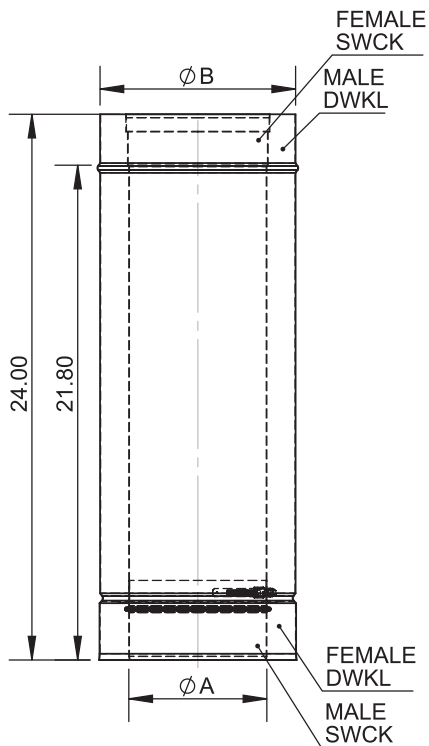

Ø	18	20	22	24	26	28	30	32	34	36
A	18	20	22	24	26	28	30	32	34	36
B	20.5	22.5	24.5	26.5	28.5	30.5	32.5	34.5	36.5	38.5
C	26.56	28.56	30.56	32.56	34.56	36.56	38.56	40.56	42.56	44.56
lb	35.71	39.60	43.54	51.44	55.86	60.41	65.01	69.74	74.51	79.44

*INCLUDES 1 LOCKING BAND

drawn by	model	code	description
JJR	DW-NAKS-CK-RC	APS	DW-NAKS-CKØ-APS-RC Anchor Plate Support

Ø	6	7	8	9	10	11	12	13	14	16
B	8.5	9.5	10.5	11.5	12.5	13.5	14.5	15.5	16.5	18.5
lb	1.25	1.39	1.52	1.65	1.76	1.89	2.00	2.16	2.27	2.53

Ø	18	20	22	24	26	28	30	32	34	36
B	20.5	22.5	24.5	26.5	28.5	30.5	32.5	34.5	36.5	38.5
lb	2.77	3.04	3.26	3.54	3.76	4.05	4.27	4.55	4.77	5.04

drawn by	model	code	description
JJR	DW-NAKS-CK-RC	LB	DW-NAKS-CKØ-LB-RC Locking Band

Ø	6	7	8	9	10	11	12	13	14	16
A	6	7	8	9	10	11	12	13	14	16
B	8.5	9.5	10.5	11.5	12.5	13.5	14.5	15.5	16.5	18.5
lb	12.52	14.21	15.86	17.53	19.18	20.88	22.53	24.20	25.85	29.19

Ø	18	20	22	24	26	28	30	32	34	36
A	18	20	22	24	26	28	30	32	34	36
B	20.5	22.5	24.5	26.5	28.5	30.5	32.5	34.5	36.5	38.5
lb	32.52	35.86	39.18	53.48	57.66	61.89	66.04	70.27	74.45	78.67