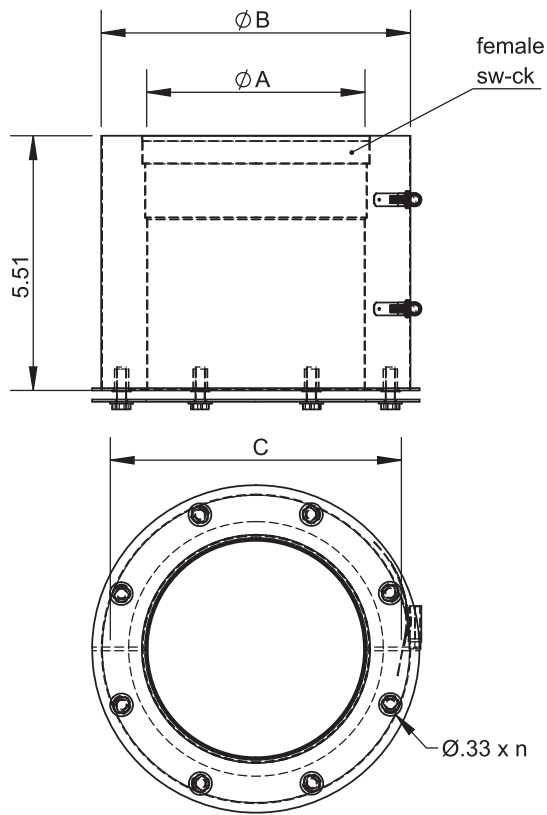

Ø	6	7	8	9	10	11	12				
A	6	7	8	9	10	11	12				
B	8.5	9.5	10.5	11.5	12.5	13.5	14.5				
C	8.07	9.07	10.07	11.07	12.07	13.07	14.07				
n	8			10	10	12	12				
lb	4.97	5.61	6.23	6.93	7.57	8.25	8.89				

*INCLUDES 1 FINISHING BAND

drawn by	JJR	model	DW-NAKS-CK-RC	code	NWHA	description	DW-NAKS-CKØ-NWHA-RC No Weld Hood Adapter - Start				

Ø	6	7	8	9	10	11	12	13	14	16
A	6	7	8	9	10	11	12	13	14	16
B	8.5	9.5	10.5	11.5	12.5	13.5	14.5	15.5	16.5	18.5
C	29									
lb	17.29	17.47	17.60	17.73	17.82	17.89	17.91	17.93	17.89	17.78

Ø	18	20	22	24	26	28	30	32	34	36
A	18	20	22	24	26	28	30	32	34	36
B	20.5	22.5	24.5	26.5	28.5	30.5	32.5	34.5	36.5	38.5
C	36			42			48			
lb	25.56	25.23	24.75	26.09	33.81	33.18	32.41	41.12	40.11	39.05

*INCLUDES 1 LOCKING BAND

drawn by	JJR	model	DW-NAKS-CK-RC	code	FPE	description	DW-NAKS-CKØ-FPE-RC Fan Plate Adapter - End