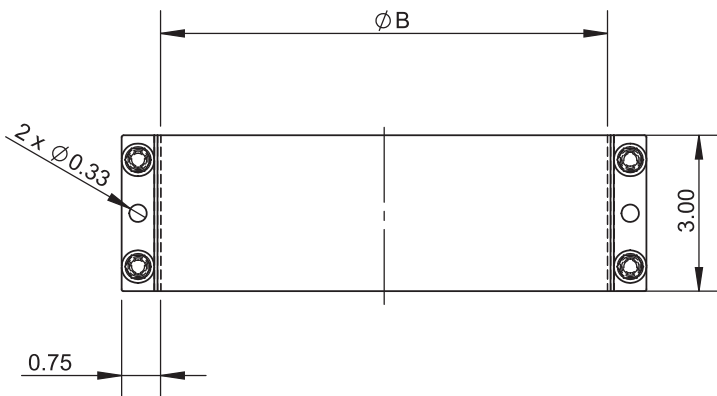

Grease Duct Spec

Model:

DW-NAKS-CK-RC-KIT07

Double Wall 14" Vertical

- 2x J-600 Sealant
- 1x DW-NAKS-CK14-LSB-RC Light Support Band
- 1x DW-NAKS-CK14-APS-RC Anchor Plate Support
- 1x DW-NAKS-CK14-24L-RC 24" Fixed Length
- 1x DW-NAKS-CK14-24CL-RC 24" Cut Length
- 2x DW-NAKS-CK14-48L-RC 48" Fixed Length
- 1x DW-NAKS-CK14-NWHO-RC No-Weld Hood Adapter - Oval
- 1x DW-NAKS-CK14-FPE:29x29-RC Fan Plate Adapter - End

Vent Diameter	Number of Joints Per 10 oz. Tube
3" - 6"	6.7
8" - 10"	6
11" - 12"	5.3
13" - 16"	4.7
18" - 20"	4
22" - 24"	3.3
26" - 28"	2.7
30" - 32"	2
34" - 36"	1.3
38" - 48"	0.7

	drawn by	model	code	description
	JJR	ALL	J-600	J-600 Sealant

Ø	6	7	8	9	10	11	12	13	14	16
B	8.5	9.5	10.5	11.5	12.5	13.5	14.5	15.5	16.5	18.5
lb	1.63	1.78	1.94	2.11	2.27	2.42	2.57	2.73	2.90	3.21

Ø	18	20	22	24	26	28	30	32	34	36
B	20.5	22.5	24.5	26.5	28.5	30.5	32.5	34.5	36.5	38.5
lb	3.52	3.85	4.16	4.49	4.80	5.13	5.43	5.74	6.07	6.38

	drawn by	CLS	model	DW-NAKS-CK-RC	code	48L	description	DW-NAKS-CKØ-48L-RC 48" Fixed Length
--	----------	-----	-------	---------------	------	-----	-------------	-------------------------------------

Ø	14	16	18	20
A	14	16	18	20
B	16.5	18.5	20.5	22.5
C	12			
D	16.35	21.3	26.25	31.2
E	7	10	13	16
n	18	18	22	22
lb	17.16	24.29	32.65	41.98