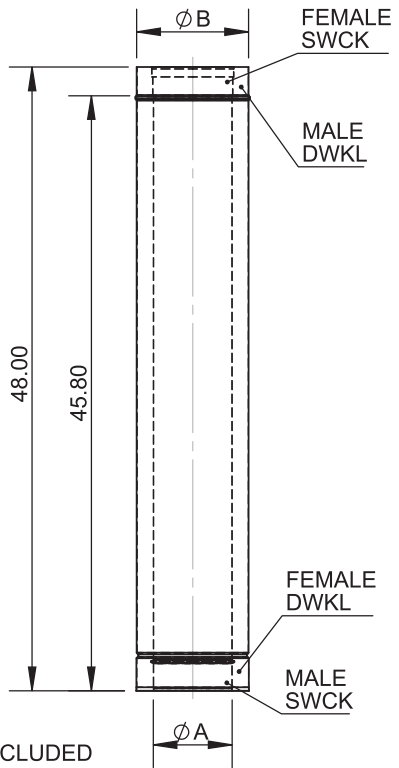

Ø	6	7	8	9	10	11	12
A	6	7	8	9	10	11	12
B	8.5	9.5	10.5	11.5	12.5	13.5	14.5
lb	24.05	27.30	30.54	33.79	37.03	40.28	43.52

Ø	13	14	16	18	20	22	24
A	13	14	16	18	20	22	24
B	15.5	16.5	18.5	20.5	22.5	24.5	26.5
lb	46.77	49.35	56.83	63.32	69.81	76.27	104.54