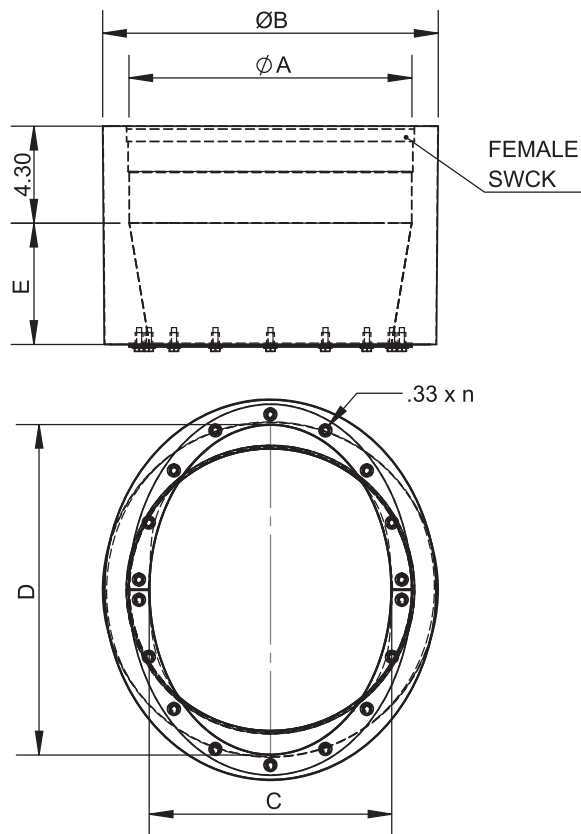

Ø	6	7	8	9	10	11	12	13	14	16
A	6	7	8	9	10	11	12	13	14	16
B	8.5	9.5	10.5	11.5	12.5	13.5	14.5	15.5	16.5	18.5
lb	12.52	14.21	15.86	17.53	19.18	20.88	22.53	24.20	25.85	29.19

Ø	18	20	22	24	26	28	30	32	34	36
A	18	20	22	24	26	28	30	32	34	36
B	20.5	22.5	24.5	26.5	28.5	30.5	32.5	34.5	36.5	38.5
lb	32.52	35.86	39.18	53.48	57.66	61.89	66.04	70.27	74.45	78.67

		drawn by	model	code	description
		JJR	DW-NAKS-CK-RC	24CL	DW-NAKS-CKØ-24CL-RC 24" Cut Pipe Length

Ø	6	7	8	9	10	11	12
A	6	7	8	9	10	11	12
B	8.5	9.5	10.5	11.5	12.5	13.5	14.5
lb	24.05	27.30	30.54	33.79	37.03	40.28	43.52

	drawn by	CLS	model	DW-NAKS-CK-RC	code	48L	description	DW-NAKS-CKØ-48L-RC 48" Fixed Length
--	----------	-----	-------	---------------	------	-----	-------------	-------------------------------------

Ø	14	16	18	20
A	14	16	18	20
B	16.5	18.5	20.5	22.5
C	12			
D	16.35	21.3	26.25	31.2
E	7	10	13	16
n	18	18	22	22
lb	17.16	24.29	32.65	41.98

Ø	18	20	22	24	26	28	30	32	34	36
A	18	20	22	24	26	28	30	32	34	36
B	20.5	22.5	24.5	26.5	28.5	30.5	32.5	34.5	36.5	38.5
C	36					42			48	
lb	25.56	25.23	24.75	26.09	33.81	33.18	32.41	41.12	40.11	39.05

*INCLUDES 1 LOCKING BAND