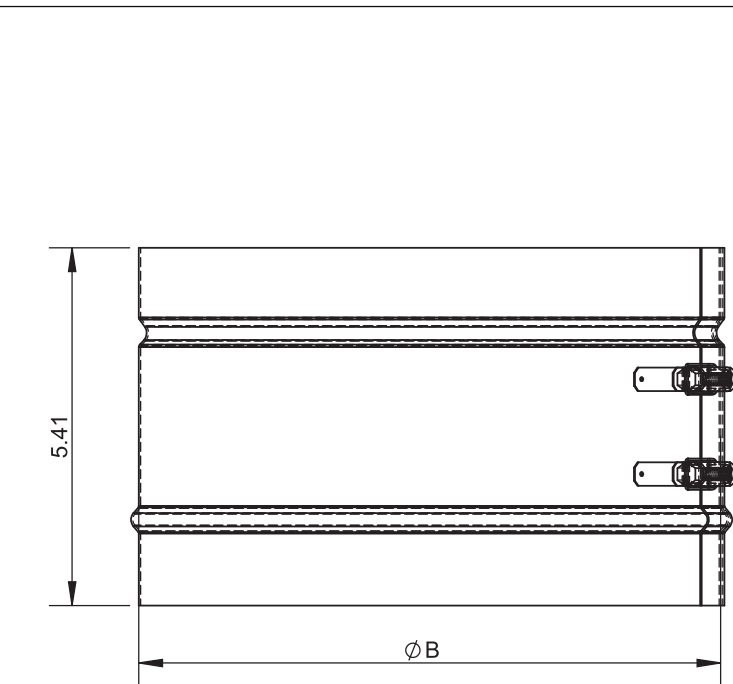

Ø	6	7	8	9	10	11	12	13	14	16
B	8.5	9.5	10.5	11.5	12.5	13.5	14.5	15.5	16.5	18.5
lb	1.63	1.78	1.94	2.11	2.27	2.42	2.57	2.73	2.90	3.21

Ø	18	20	22	24	26	28	30	32	34	36
B	20.5	22.5	24.5	26.5	28.5	30.5	32.5	34.5	36.5	38.5
lb	3.52	3.85	4.16	4.49	4.80	5.13	5.43	5.74	6.07	6.38

	drawn by	model	code	description
	JJR	DW-NAKS-CK-RC	LSB	DW-NAKS-CKØ-LSB-RC Light Support Band

Ø	6	7	8	9	10	11	12	13	14	16
A	6	7	8	9	10	11	12	13	14	16
B	8.5	9.5	10.5	11.5	12.5	13.5	14.5	15.5	16.5	18.5
C	14.56	15.56	16.56	17.56	18.56	19.56	20.56	21.56	22.56	24.56
lb	14.39	16.06	17.73	19.45	21.16	22.92	24.62	26.42	28.23	31.94

Ø	18	20	22	24	26	28	30	32	34	36
A	18	20	22	24	26	28	30	32	34	36
B	20.5	22.5	24.5	26.5	28.5	30.5	32.5	34.5	36.5	38.5
C	26.56	28.56	30.56	32.56	34.56	36.56	38.56	40.56	42.56	44.56
lb	35.71	39.60	43.54	51.44	55.86	60.41	65.01	69.74	74.51	79.44

\*INCLUDES 1 LOCKING BAND

drawn by	model	code	description
JJR	DW-NAKS-CK-RC	APS	DW-NAKS-CKØ-APS-RC Anchor Plate Support

Ø	6	7	8	9	10	11	12	13	14	16
B	8.5	9.5	10.5	11.5	12.5	13.5	14.5	15.5	16.5	18.5
lb	1.25	1.39	1.52	1.65	1.76	1.89	2.00	2.16	2.27	2.53