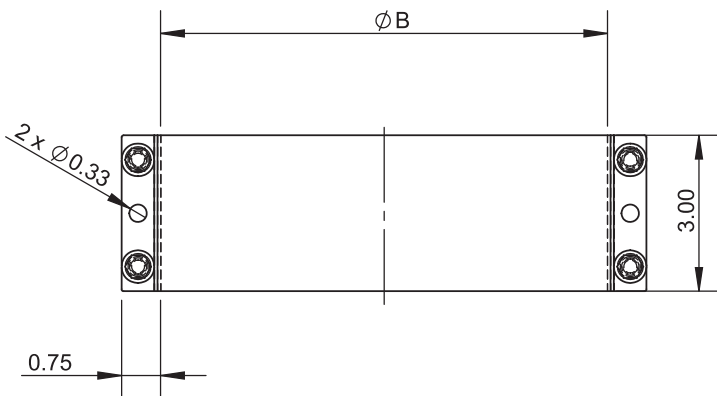

## Grease Duct Spec

**Model:**

**DW-NAKS-CK-RC-KIT10**

**Double Wall 16" Vertical**

- 2x J-600 Sealant
- 1x DW-NAKS-CK16-LSB-RC Light Support Band
- 1x DW-NAKS-CK16-APS-RC Anchor Plate Support
- 1x DW-NAKS-CK16-24L-RC 24" Fixed Length
- 1x DW-NAKS-CK16-24CL-RC 24" Cut Length
- 2x DW-NAKS-CK16-48L-RC 48" Fixed Length
- 1x DW-NAKS-CK16-NWHO-RC No-Weld Hood Adapter - Oval
- 1x DW-NAKS-CK16-FPE:29x29-RC Fan Plate Adapter - End

Vent Diameter	Number of Joints Per 10 oz. Tube
3" - 6"	6.7
8" - 10"	6
11" - 12"	5.3
13" - 16"	4.7
18" - 20"	4
22" - 24"	3.3
26" - 28"	2.7
30" - 32"	2
34" - 36"	1.3
38" - 48"	0.7

	drawn by	model	code	description
	JJR	ALL	J-600	J-600 Sealant

Ø	6	7	8	9	10	11	12	13	14	16
B	8.5	9.5	10.5	11.5	12.5	13.5	14.5	15.5	16.5	18.5
lb	1.63	1.78	1.94	2.11	2.27	2.42	2.57	2.73	2.90	3.21

Ø	18	20	22	24	26	28	30	32	34	36
B	20.5	22.5	24.5	26.5	28.5	30.5	32.5	34.5	36.5	38.5
lb	3.52	3.85	4.16	4.49	4.80	5.13	5.43	5.74	6.07	6.38

Ø	18	20	22	24	26	28	30	32	34	36
A	18	20	22	24	26	28	30	32	34	36
B	20.5	22.5	24.5	26.5	28.5	30.5	32.5	34.5	36.5	38.5
C	26.56	28.56	30.56	32.56	34.56	36.56	38.56	40.56	42.56	44.56
lb	35.71	39.60	43.54	51.44	55.86	60.41	65.01	69.74	74.51	79.44