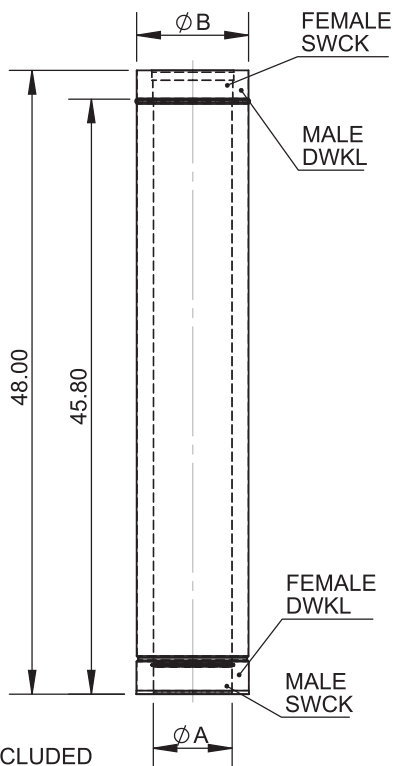

Ø	18	20	22	24	26	28	30	32	34	36
B	20.5	22.5	24.5	26.5	28.5	30.5	32.5	34.5	36.5	38.5
lb	2.77	3.04	3.26	3.54	3.76	4.05	4.27	4.55	4.77	5.04

drawn by	model	code	description
JJR	DW-NAKS-CK-RC	LB	DW-NAKS-CKØ-LB-RC Locking Band

Ø	6	7	8	9	10	11	12	13	14	16
A	6	7	8	9	10	11	12	13	14	16
B	8.5	9.5	10.5	11.5	12.5	13.5	14.5	15.5	16.5	18.5
lb	16.76	18.94	21.08	23.25	25.41	27.57	29.72	31.88	34.03	38.37

Ø	18	20	22	24	26	28	30	32	34	36
A	18	20	22	24	26	28	30	32	34	36
B	20.5	22.5	24.5	26.5	28.5	30.5	32.5	34.5	36.5	38.5
lb	42.66	46.99	51.28	72.31	77.88	83.53	89.10	94.75	100.32	105.97

Ø	6	7	8	9	10	11	12
A	6	7	8	9	10	11	12
B	8.5	9.5	10.5	11.5	12.5	13.5	14.5
lb	24.05	27.30	30.54	33.79	37.03	40.28	43.52

Ø	13	14	16	18	20	22	24
A	13	14	16	18	20	22	24
B	15.5	16.5	18.5	20.5	22.5	24.5	26.5
lb	46.77	49.35	56.83	63.32	69.81	76.27	104.54

Ø	18	20	22	24	26	28	30	32	34	36
A	18	20	22	24	26	28	30	32	34	36
B	20.5	22.5	24.5	26.5	28.5	30.5	32.5	34.5	36.5	38.5
C	Customer Dimension									
D	Customer Dimension									
E	Customer Dimension									
F	Customer Dimension									