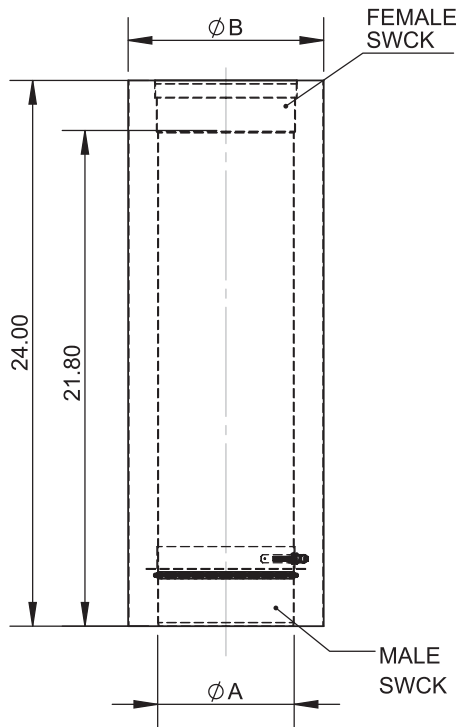

Ø	18	20	22	24	26	28	30	32	34	36
A	18	20	22	24	26	28	30	32	34	36
B	20.5	22.5	24.5	26.5	28.5	30.5	32.5	34.5	36.5	38.5
C	26.56	28.56	30.56	32.56	34.56	36.56	38.56	40.56	42.56	44.56
lb	35.71	39.60	43.54	51.44	55.86	60.41	65.01	69.74	74.51	79.44

\*INCLUDES 1 LOCKING BAND

drawn by	model	code	description
JJR	DW-NAKS-CK-RC	APS	DW-NAKS-CKØ-APS-RC Anchor Plate Support

Ø	6	7	8	9	10	11	12	13	14	16
B	8.5	9.5	10.5	11.5	12.5	13.5	14.5	15.5	16.5	18.5
lb	1.25	1.39	1.52	1.65	1.76	1.89	2.00	2.16	2.27	2.53

Ø	18	20	22	24	26	28	30	32	34	36
B	20.5	22.5	24.5	26.5	28.5	30.5	32.5	34.5	36.5	38.5
lb	2.77	3.04	3.26	3.54	3.76	4.05	4.27	4.55	4.77	5.04

drawn by	model	code	description
JJR	DW-NAKS-CK-RC	LB	DW-NAKS-CKØ-LB-RC Locking Band

Ø	6	7	8	9	10	11	12	13	14	16
A	6	7	8	9	10	11	12	13	14	16
B	8.5	9.5	10.5	11.5	12.5	13.5	14.5	15.5	16.5	18.5
lb	16.76	18.94	21.08	23.25	25.41	27.57	29.72	31.88	34.03	38.37

Ø	18	20	22	24	26	28	30	32	34	36
A	18	20	22	24	26	28	30	32	34	36
B	20.5	22.5	24.5	26.5	28.5	30.5	32.5	34.5	36.5	38.5
lb	42.66	46.99	51.28	72.31	77.88	83.53	89.10	94.75	100.32	105.97