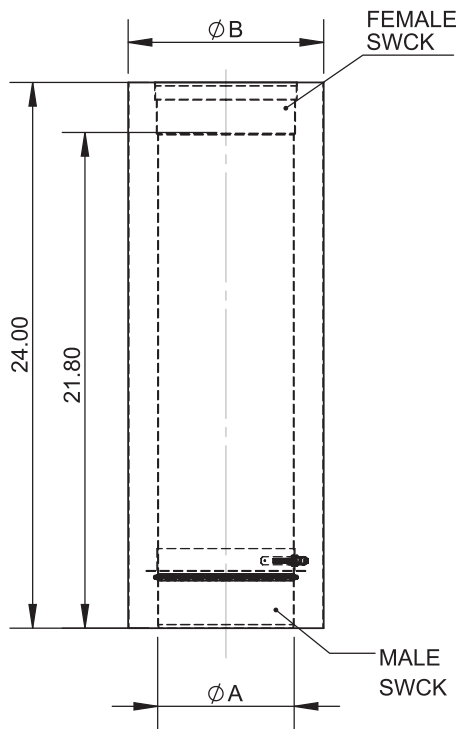

Ø	18	20	22	24	26	28	30	32	34	36
A	18	20	22	24	26	28	30	32	34	36
B	20.5	22.5	24.5	26.5	28.5	30.5	32.5	34.5	36.5	38.5
C	26.56	28.56	30.56	32.56	34.56	36.56	38.56	40.56	42.56	44.56
lb	35.71	39.60	43.54	51.44	55.86	60.41	65.01	69.74	74.51	79.44

\*INCLUDES 1 LOCKING BAND

drawn by	model	code	description
JJR	DW-NAKS-CK-RC	APS	DW-NAKS-CKØ-APS-RC Anchor Plate Support

Ø	6	7	8	9	10	11	12	13	14	16
B	8.5	9.5	10.5	11.5	12.5	13.5	14.5	15.5	16.5	18.5
lb	1.25	1.39	1.52	1.65	1.76	1.89	2.00	2.16	2.27	2.53

Ø	18	20	22	24	26	28	30	32	34	36
B	20.5	22.5	24.5	26.5	28.5	30.5	32.5	34.5	36.5	38.5
lb	2.77	3.04	3.26	3.54	3.76	4.05	4.27	4.55	4.77	5.04

drawn by	model	code	description
JJR	DW-NAKS-CK-RC	LB	DW-NAKS-CKØ-LB-RC Locking Band

Ø	6	7	8	9	10	11	12	13	14	16
A	6	7	8	9	10	11	12	13	14	16
B	8.5	9.5	10.5	11.5	12.5	13.5	14.5	15.5	16.5	18.5
lb	16.76	18.94	21.08	23.25	25.41	27.57	29.72	31.88	34.03	38.37

Ø	18	20	22	24	26	28	30	32	34	36
A	18	20	22	24	26	28	30	32	34	36
B	20.5	22.5	24.5	26.5	28.5	30.5	32.5	34.5	36.5	38.5
lb	42.66	46.99	51.28	72.31	77.88	83.53	89.10	94.75	100.32	105.97