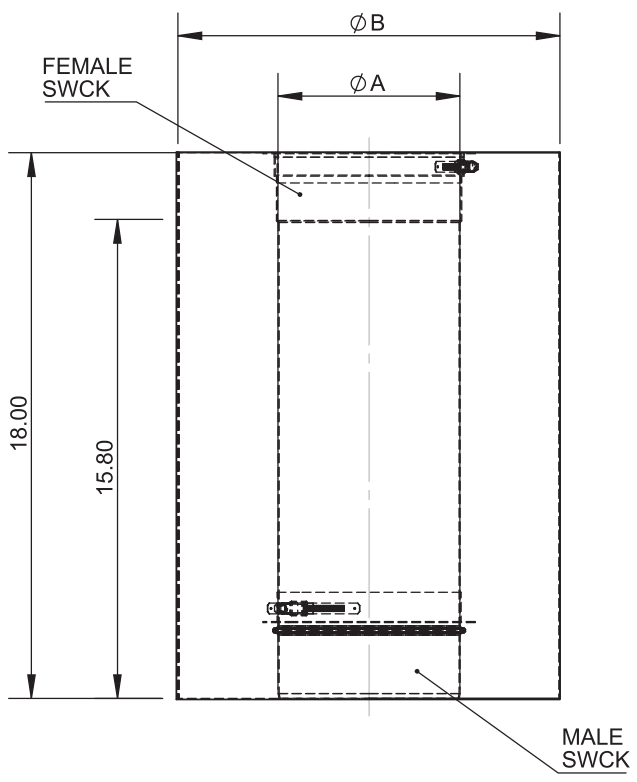

Ø	18	20	22	24	26	28	30	32	34	36
A	18	20	22	24	26	28	30	32	34	36
B	24.5	26.5	28.5	30.5	32.5	34.5	36.5	38.5	40.5	42.5
C	29.56	31.56	33.56	35.56	37.56	39.56	41.56	43.56	45.56	47.56
lb	54.21	59.49	64.86	70.31	75.86	81.49	87.23	93.04	98.93	104.94

*INCLUDES 1 LOCKING BAND

drawn by	JJR	model	DW-NAKS-CK-ZC	code	APS	description	DW-NAKS-CKØ-APS-ZC Anchor Plate Support			
----------	-----	-------	---------------	------	-----	-------------	---	--	--	--

Ø	6	7	8	9	10	11	12	13	14	16
B	12.5	13.5	14.5	15.5	16.5	17.5	18.5	19.5	20.5	22.5
lb	1.76	1.87	2.00	2.13	2.24	2.38	2.51	2.62	2.75	2.99

Ø	18	20	22	24	26	28	30	32	34	36
B	24.5	26.5	28.5	30.5	32.5	34.5	36.5	38.5	40.5	42.5
lb	3.23	3.50	3.74	3.98	4.25	4.49	4.73	4.99	5.24	5.48

drawn by	JJR	model	DW-NAKS-CK-ZC	code	LB	description	DW-NAKS-CKØ-LB-ZC Locking Band			
----------	-----	-------	---------------	------	----	-------------	--------------------------------	--	--	--

Ø	6	7	8	9	10	11	12	13	14	16
A	6	7	8	9	10	11	12	13	14	16
B	12.5	13.5	14.5	15.5	16.5	17.5	18.5	19.5	20.5	22.5
lb	21.69	23.98	26.27	28.53	30.82	33.11	35.40	37.69	39.97	44.55