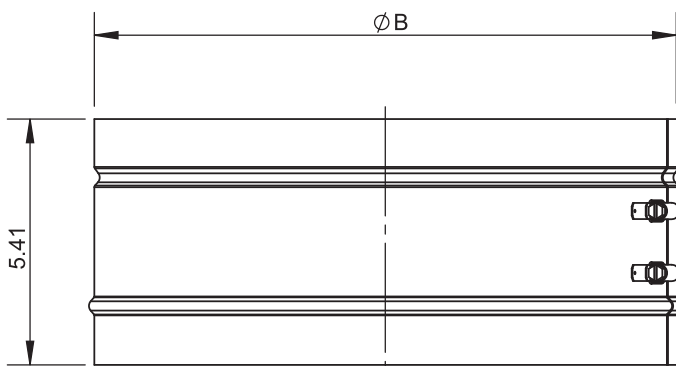

Ø	6	7	8	9	10	11	12	13	14	16
B	12.5	13.5	14.5	15.5	16.5	17.5	18.5	19.5	20.5	22.5
lb	1.76	1.87	2.00	2.13	2.24	2.38	2.51	2.62	2.75	2.99

Ø	18	20	22	24	26	28	30	32	34	36
B	24.5	26.5	28.5	30.5	32.5	34.5	36.5	38.5	40.5	42.5
lb	3.23	3.50	3.74	3.98	4.25	4.49	4.73	4.99	5.24	5.48