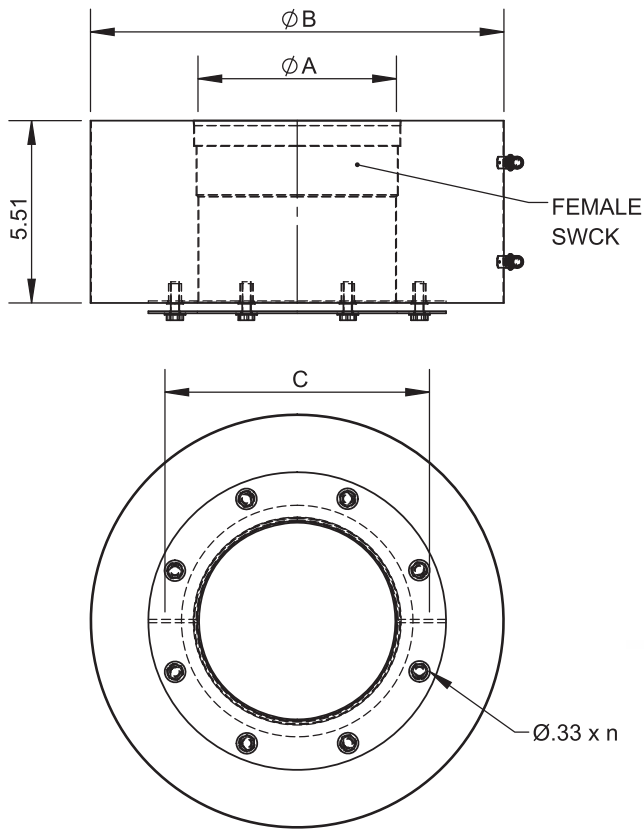

Ø	6	7	8	9	10	11	12			
A	6	7	8	9	10	11	12			
B	12.5	13.5	14.5	15.5	16.5	17.5	18.5			
C	8.07	9.07	10.07	11.07	12.07	13.07	14.07			
n	8			10		12				
lb	7.28	8.07	8.87	9.72	10.52	11.40	12.19