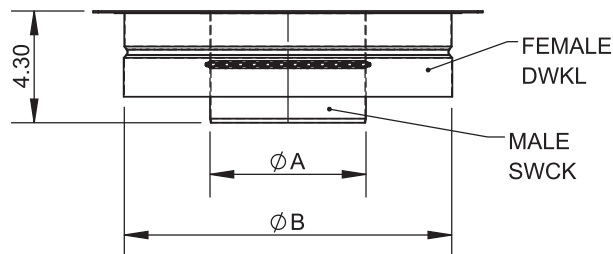

Ø	6	7	8	9	10	11	12			
A	6	7	8	9	10	11	12			
B	12.5	13.5	14.5	15.5	16.5	17.5	18.5			
C	8.07	9.07	10.07	11.07	12.07	13.07	14.07			
n	8			10		12				
lb	7.28	8.07	8.87	9.72	10.52	11.40	12.19			

drawn by	JJR	model	DW-NAKS-CK-ZC	code	NWHA	description	DW-NAKS-CKØ-NWHA-ZC No Weld Hood Adapter - Start			
----------	-----	-------	---------------	------	------	-------------	---	--	--	--

Ø	6	7	8	9	10	11	12	13	14	16
A	6	7	8	9	10	11	12	13	14	16
B	12.5	13.5	14.5	15.5	16.5	17.5	18.5	19.5	20.5	22.5
C	29									
lb	19.62	19.95	20.24	20.53	20.77	20.99	21.19	21.34	21.47	21.67

Ø	18	20	22	24	26	28	30	32	34	36
A	18	20	22	24	26	28	30	32	34	36
B	24.5	26.5	28.5	30.5	32.5	34.5	36.5	38.5	40.5	42.5
C	36			42			48			
lb	29.79	29.74	29.61	29.35	37.25	36.78	36.19	45.03	44.22	43.30