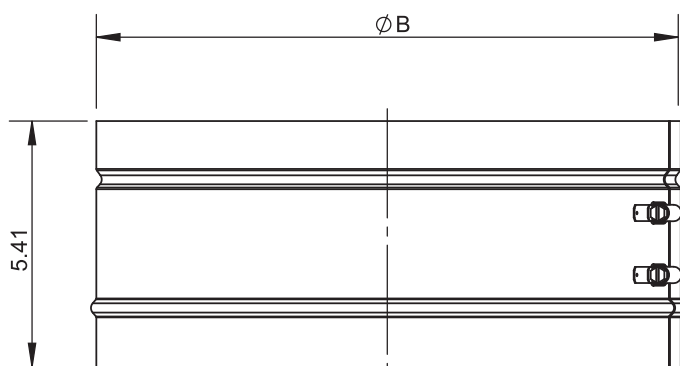

Ø	6	7	8	9	10	11	12	13	14	16
B	12.5	13.5	14.5	15.5	16.5	17.5	18.5	19.5	20.5	22.5
lb	1.76	1.87	2.00	2.13	2.24	2.38	2.51	2.62	2.75	2.99

Ø	18	20	22	24	26	28	30	32	34	36
B	24.5	26.5	28.5	30.5	32.5	34.5	36.5	38.5	40.5	42.5
lb	3.23	3.50	3.74	3.98	4.25	4.49	4.73	4.99	5.24	5.48