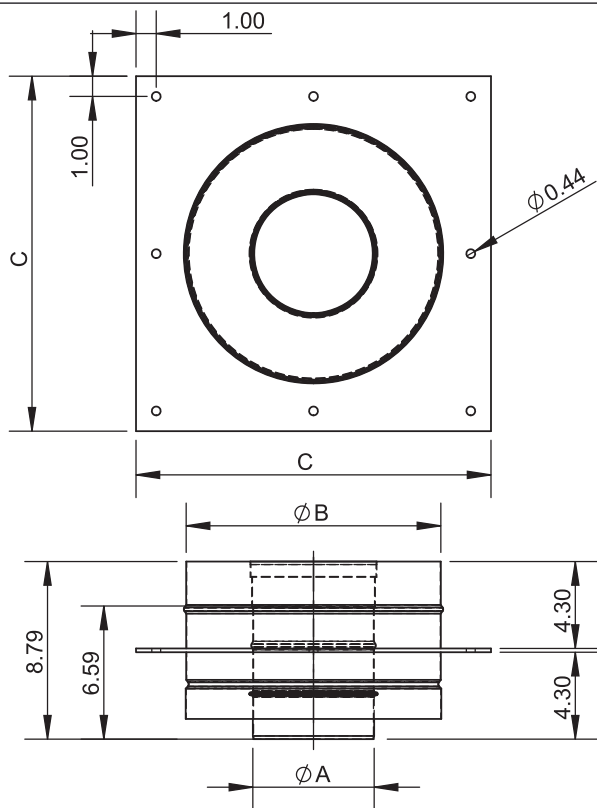

Ø	6	7	8	9	10	11	12	13	14	16
A	6	7	8	9	10	11	12	13	14	16
B	12.5	13.5	14.5	15.5	16.5	17.5	18.5	19.5	20.5	22.5
C	17.56	18.56	19.56	20.56	21.56	22.56	23.56	24.56	25.56	27.56
lb	24.44	26.82	29.19	31.59	34.03	36.48	38.90	41.38	43.91	49.02

Ø	18	20	22	24	26	28	30	32	34	36
A	18	20	22	24	26	28	30	32	34	36
B	24.5	26.5	28.5	30.5	32.5	34.5	36.5	38.5	40.5	42.5
C	29.56	31.56	33.56	35.56	37.56	39.56	41.56	43.56	45.56	47.56
lb	54.21	59.49	64.86	70.31	75.86	81.49	87.23	93.04	98.93	104.94