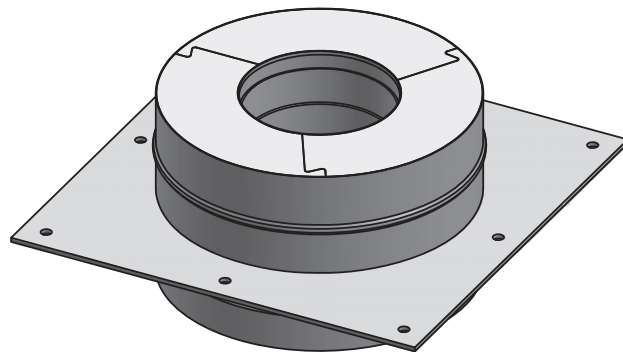

Grease Duct Spec

Model:

DW-NAKS-CK-ZC-KIT19

Double Wall Flanged 22" Vertical

- 4x J-600 Sealant
- 2x DW-NAKS-CK22-LSB-ZC Light Support Band
- 1x DW-NAKS-CK22-APS-ZC Anchor Plate Support
- 2x DW-NAKS-CK16-36CL-ZC 36" Cut Length
- 3x DW-NAKS-CK22-36L-ZC 36" Fixed Length
- 1x DW-NAKS-CK22-36CL-ZC 36" Cut Length
- 2x DW-NAKS-CK16-87EA-ZC 87 Degree Elbow w/ Access
- 1x DW-NAKS-CK22-87BHT16-ZC 87 Deg Red Bull-Head Tee
- 2x DW-NAKS-CK16-NWHO-ZC No-Weld Hood Adapter - Oval
- 1x DW-NAKS-CK22-FPE:36x36-ZC Fan Plate Adapter - End

Ø	10	11	12	13	14	16	18	20
B	16.5	17.5	18.5	19.5	20.5	22.5	24.5	26.5
lb	2.90	3.06	3.21	3.37	3.54	3.85	4.16	4.49

Ø	22	24	26	28	30	32	34	36
B	28.5	30.5	32.5	34.5	36.5	38.5	40.5	42.5
lb	4.80	5.13	5.43	5.76	6.07	6.38	6.71	7.02

	drawn by	model	code	description
	JJR	DW-NAKS-CK-ZC	LSB	DW-NAKS-CKØ-LSB-ZC Light Support Band

Ø	6	7	8	9	10	11	12	13	14	16
A	6	7	8	9	10	11	12	13	14	16
B	12.5	13.5	14.5	15.5	16.5	17.5	18.5	19.5	20.5	22.5
C	17.56	18.56	19.56	20.56	21.56	22.56	23.56	24.56	25.56	27.56
lb	24.44	26.82	29.19	31.59	34.03	36.48	38.90	41.38	43.91	49.02

Ø	18	20	22	24	26	28	30	32	34	36
A	18	20	22	24	26	28	30	32	34	36
B	24.5	26.5	28.5	30.5	32.5	34.5	36.5	38.5	40.5	42.5
C	29.56	31.56	33.56	35.56	37.56	39.56	41.56	43.56	45.56	47.56
lb	54.21	59.49	64.86	70.31	75.86	81.49	87.23	93.04	98.93	104.94