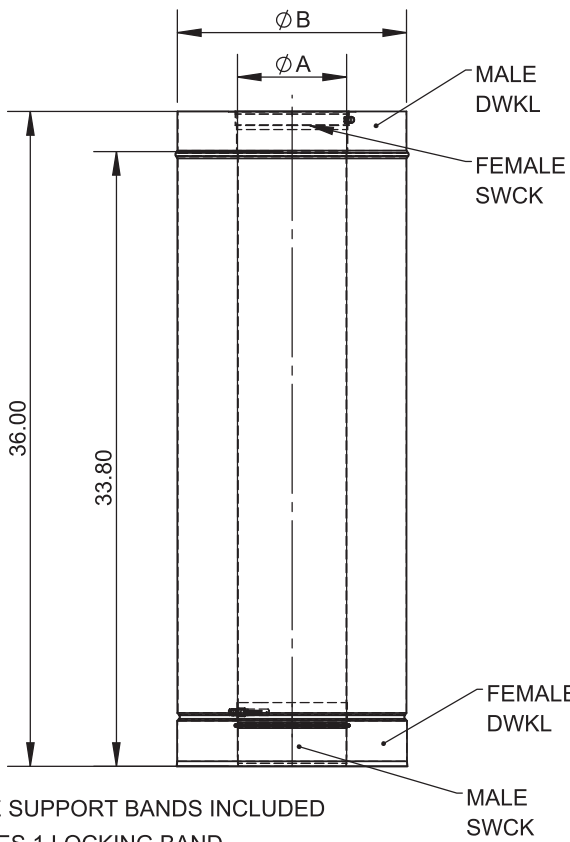

ϕ	6	7	8	9	10	11	12	13	14	16
A	6	7	8	9	10	11	12	13	14	16
B	12.5	13.5	14.5	15.5	16.5	17.5	18.5	19.5	20.5	22.5
lb	42.04	46.51	51.00	55.46	59.93	64.42	68.88	73.35	77.84	86.79

ϕ	18	20	22	24	26	28	30	32	34	36
A	18	20	22	24	26	28	30	32	34	36
B	24.5	26.5	28.5	30.5	32.5	34.5	36.5	38.5	40.5	42.5
lb	95.74	104.68	113.63	122.58	131.54	140.47	149.42	158.38	167.33	176.26