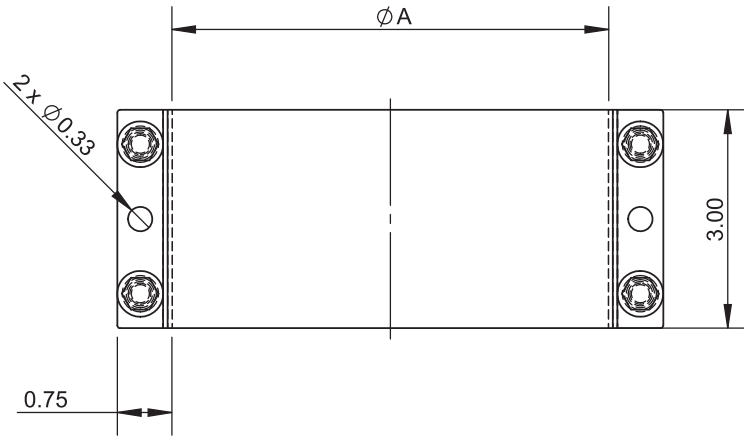

Ø	6	7	8	9	10	11	12	13	14	16
A	6	7	8	9	10	11	12	13	14	16
lb	1.23	1.39	1.54	1.69	1.87	2.02	2.18	2.33	2.49	2.82

Ø	18	20	22	24	26	28	30	32	34	36
A	18	20	22	24	26	28	30	32	34	36
lb	3.12	3.45	3.76	4.09	4.40	4.71	5.04	5.35	5.68	5.98

		drawn by	model	code	description
		JJR	SW-NAKS-CK	LSB	SW-NAKS-CKØ-LSB Light Support