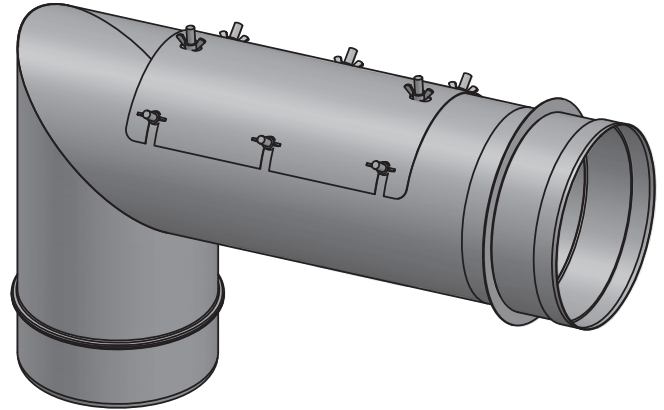

| Ø  | 13    | 14    | 16    | 18    | 20    | 22    | 24    |
|----|-------|-------|-------|-------|-------|-------|-------|
| A  | 13    | 14    | 16    | 18    | 20    | 22    | 24    |
| lb | 14.83 | 15.97 | 18.24 | 20.48 | 22.75 | 25.01 | 37.69 |

\*FLANGE SUPPORT BAND INCLUDED  
ON SIZES 14" AND ABOVE

\*INCLUDES 1 LOCKING BAND

|  |  |          |     |       |            |      |     |             |   |  |
|--|--|----------|-----|-------|------------|------|-----|-------------|---|--|
|  |  | drawn by | JJR | model | SW-NAKS-CK | code | 48L | description | <b>SW-NAKS-CKØ-48L 48" Fixed Length</b> |  |
|--|--|----------|-----|-------|------------|------|-----|-------------|---|--|

| Ø  | 6     | 7     | 8     | 9     | 10    | 11    | 12    | 13    | 14    | 16    |
|----|-------|-------|-------|-------|-------|-------|-------|-------|-------|-------|
| A  | 6     | 7     | 8     | 9     | 10    | 11    | 12    | 13    | 14    | 16    |
| C  | 9.14  | 9.64  | 10.14 | 10.64 | 11.14 | 11.64 | 12.13 | 12.63 | 13.13 | 14.14 |
| D  | 14.47 | 14.95 | 15.42 | 15.89 | 16.37 | 16.84 | 17.32 | 17.79 | 18.26 | 19.22 |
| lb | 4.27  | 5.04  | 5.85  | 6.69  | 7.66  | 8.58  | 9.57  | 10.58 | 11.66 | 19.07 |

| Ø  | 18    | 20    | 22    | 24    | 26    | 28    | 30    | 32    | 34    | 36    |
|----|-------|-------|-------|-------|-------|-------|-------|-------|-------|-------|
| A  | 18    | 20    | 22    | 24    | 26    | 28    | 30    | 32    | 34    | 36    |
| C  | 15.14 | 16.13 | 17.13 | 18.13 | 19.13 | 20.13 | 21.13 | 22.13 | 23.12 | 24.12 |
| D  | 20.16 | 21.11 | 22.06 | 23.01 | 23.95 | 24.9  | 25.85 | 26.8  | 27.74 | 28.69 |
| lb | 22.44 | 26.16 | 29.99 | 34.06 | 38.46 | 42.99 | 47.78 | 52.93 | 58.19 | 64.53 |