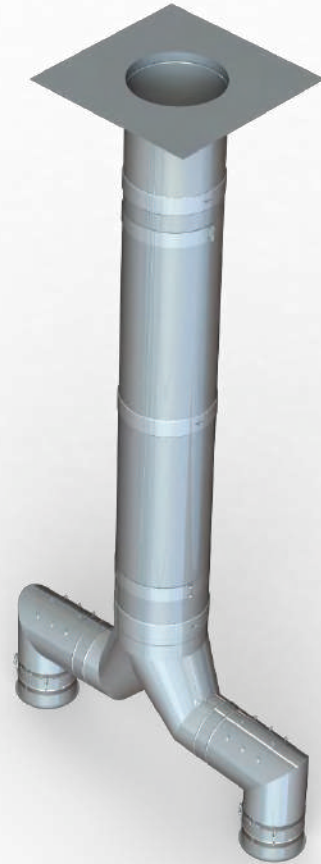

## Grease Duct Spec

**Model:**  
**SW-NAKS-CK-KIT13**  
**Single Wall 18" Vertical**

- 3x J-600 Sealant
- 2x SW-NAKS-CK18-LSB Light Support Band
- 2x SW-NAKS-CK12-CLB Cut Length Band
- 1x SW-NAKS-CK18-CLB Cut Length Band
- 2x SW-NAKS-CK12-24L 24" Fixed Length
- 1x SW-NAKS-CK18-24L 24" Fixed Length
- 2x SW-NAKS-CK18-48L 48" Fixed Length
- 2x SW-NAKS-CK12-87EA 87 Degree Elbow w/ Access
- 1x SW-NAKS-CK18-87BHT12 87 Degree Reduction Bull-Head Tee
- 2x SW-NAKS-CK12-NWHA No-Weld Hood Adapter
- 1x SW-NAKS-CK18-FPE:36X36 Fan Plate Adapter - End

|    |      |      |      |      |      |      |      |      |      |      |
|----|------|------|------|------|------|------|------|------|------|------|
| Ø  | 6    | 7    | 8    | 9    | 10   | 11   | 12   | 13   | 14   | 16   |
| A  | 6    | 7    | 8    | 9    | 10   | 11   | 12   | 13   | 14   | 16   |
| lb | 1.23 | 1.39 | 1.54 | 1.69 | 1.87 | 2.02 | 2.18 | 2.33 | 2.49 | 2.82 |

|    |      |      |      |      |      |      |      |      |      |      |
|----|------|------|------|------|------|------|------|------|------|------|
| Ø  | 18   | 20   | 22   | 24   | 26   | 28   | 30   | 32   | 34   | 36   |
| A  | 18   | 20   | 22   | 24   | 26   | 28   | 30   | 32   | 34   | 36   |
| lb | 3.12 | 3.45 | 3.76 | 4.09 | 4.40 | 4.71 | 5.04 | 5.35 | 5.68 | 5.98 |