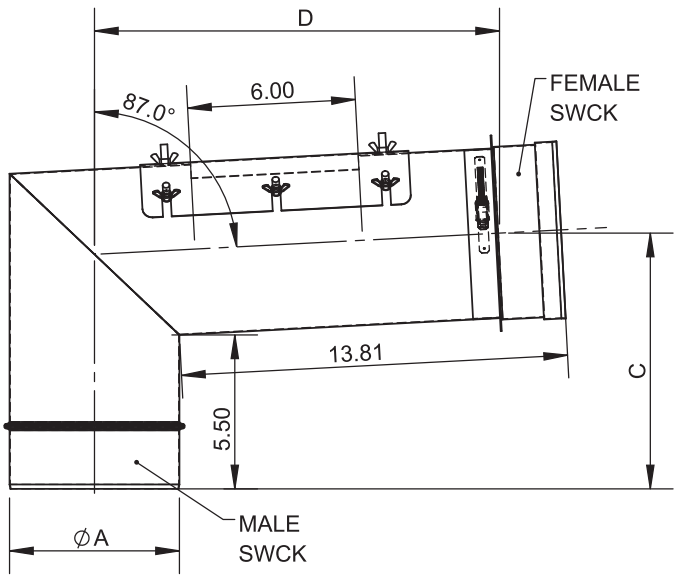

Ø	6	7	8	9	10	11	12
A	6	7	8	9	10	11	12
lb	6.93	8.05	9.17	10.32	11.44	12.58	13.71

Ø	13	14	16	18	20	22	24
A	13	14	16	18	20	22	24
lb	14.83	15.97	18.24	20.48	22.75	25.01	37.69

*FLANGE SUPPORT BAND INCLUDED
ON SIZES 14" AND ABOVE

*INCLUDES 1 LOCKING BAND

drawn by	JJR	model	SW-NAKS-CK	code	48L	description	SW-NAKS-CKØ-48L 48" Fixed Length			
----------	-----	-------	------------	------	-----	-------------	----------------------------------	--	--	--

Ø	6	7	8	9	10	11	12	13	14	16
A	6	7	8	9	10	11	12	13	14	16
C	9.14	9.64	10.14	10.64	11.14	11.64	12.13	12.63	13.13	14.14
D	14.47	14.95	15.42	15.89	16.37	16.84	17.32	17.79	18.26	19.22
lb	4.27	5.04	5.85	6.69	7.66	8.58	9.57	10.58	11.66	19.07

Ø	18	20	22	24	26	28	30	32	34	36
A	18	20	22	24	26	28	30	32	34	36
C	15.14	16.13	17.13	18.13	19.13	20.13	21.13	22.13	23.12	24.12
D	20.16	21.11	22.06	23.01	23.95	24.9	25.85	26.8	27.74	28.69
lb	22.44	26.16	29.99	34.06	38.46	42.99	47.78	52.93	58.19	64.53