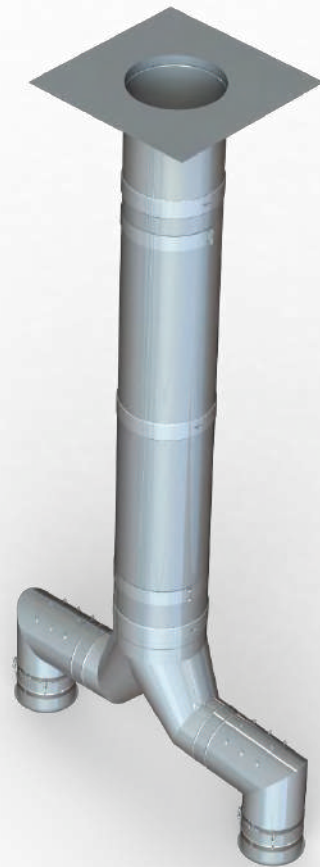

Grease Duct Spec

Model:
SW-NAKS-CK-KIT19
Single Wall 22" Vertical

- 3x J-600 Sealant
- 2x SW-NAKS-CK22-LSB Light Support Band
- 2x SW-NAKS-CK16-CLB Cut Length Band
- 1x SW-NAKS-CK22-CLB Cut Length Band
- 2x SW-NAKS-CK16-24L 24" Fixed Length
- 1x SW-NAKS-CK22-24L 24" Fixed Length
- 3x SW-NAKS-CK22-48L 48" Fixed Length
- 2x SW-NAKS-CK16-87EA 87 Degree Elbow w/ Access
- 1x SW-NAKS-CK22-87BHT16 87 Deg Reduction Bull-Head Tee
- 2x SW-NAKS-CK16-NWHO No-Weld Hood Adapter
- 1x SW-NAKS-CK22-FPE:36X36 Fan Plate Adapter - End

Ø	6	7	8	9	10	11	12	13	14	16
A	6	7	8	9	10	11	12	13	14	16
lb	1.23	1.39	1.54	1.69	1.87	2.02	2.18	2.33	2.49	2.82

Ø	18	20	22	24	26	28	30	32	34	36
A	18	20	22	24	26	28	30	32	34	36
lb	3.12	3.45	3.76	4.09	4.40	4.71	5.04	5.35	5.68	5.98

		drawn by	model	code	description
		JJR	SW-NAKS-CK	LSB	SW-NAKS-CKØ-LSB Light Support

Vent Diameter	Number of Joints Per 10 oz. Tube
3" - 6"	6.7
8" - 10"	6
11" - 12"	5.3
13" - 16"	4.7
18" - 20"	4
22" - 24"	3.3
26" - 28"	2.7
30" - 32"	2
34" - 36"	1.3
38" - 48"	0.7

		drawn by	model	code	description
		JJR	ALL	J-600	J-600 Sealant

Ø	6	7	8	9	10	11	12	13	14	16
A	6	7	8	9	10	11	12	13	14	16
lb	0.35	0.42	0.46	0.51	0.55	0.59	0.64	0.68	0.75	0.84

Ø	18	20	22	24	26	28	30	32	34	36
A	18	20	22	24	26	28	30	32	34	36
lb	0.92	1.01	1.12	1.21	1.30	1.41	1.50	1.58	1.69	1.78