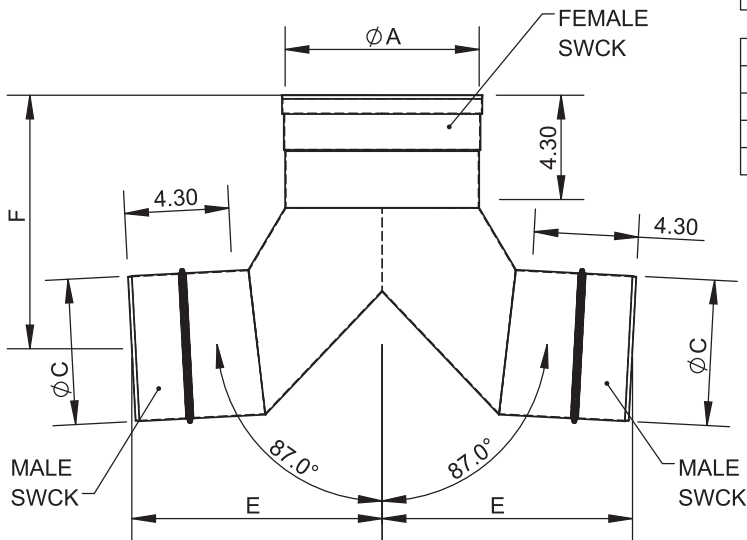

*INCLUDES 1 LOCKING BAND

drawn by	JJR	model	SW-NAKS-CK	code	48L	description	SW-NAKS-CKØ-48L 48" Fixed Length			
----------	-----	-------	------------	------	-----	-------------	----------------------------------	--	--	--

Ø	6	7	8	9	10	11	12	13	14	16
A	6	7	8	9	10	11	12	13	14	16
C	9.14	9.64	10.14	10.64	11.14	11.64	12.13	12.63	13.13	14.14
D	14.47	14.95	15.42	15.89	16.37	16.84	17.32	17.79	18.26	19.22
lb	4.27	5.04	5.85	6.69	7.66	8.58	9.57	10.58	11.66	19.07

Ø	18	20	22	24	26	28	30	32	34	36
A	18	20	22	24	26	28	30	32	34	36
C	15.14	16.13	17.13	18.13	19.13	20.13	21.13	22.13	23.12	24.12
D	20.16	21.11	22.06	23.01	23.95	24.9	25.85	26.8	27.74	28.69
lb	22.44	26.16	29.99	34.06	38.46	42.99	47.78	52.93	58.19	64.53

Ø	6	7	8	9	10	11	12	13	14	16
A	6	7	8	9	10	11	12	13	14	16
C	Customer Dimension									
E	Customer Dimension									
F	Customer Dimension									

Ø	18	20	22	24	26	28	30	32	34	36
A	18	20	22	24	26	28	30	32	34	36
C	Customer Dimension									
E	Customer Dimension									
F	Customer Dimension									