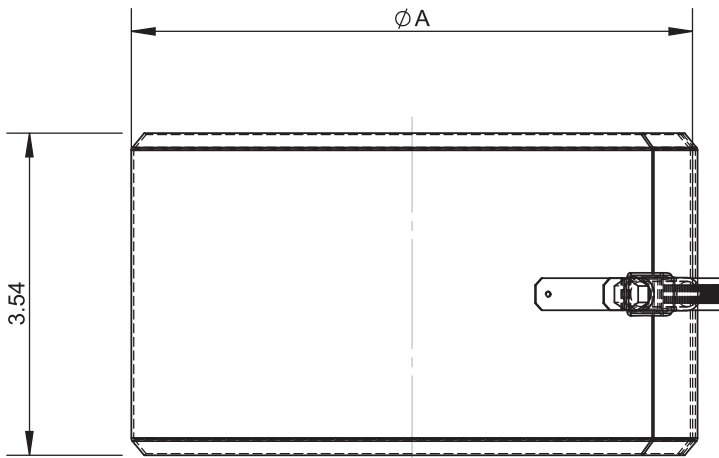

		drawn by	model	code	description
		JJR	ALL	J-600	J-600 Sealant

Ø	6	7	8	9	10	11	12	13	14	16
A	6	7	8	9	10	11	12	13	14	16
lb	0.35	0.42	0.46	0.51	0.55	0.59	0.64	0.68	0.75	0.84

Ø	18	20	22	24	26	28	30	32	34	36
A	18	20	22	24	26	28	30	32	34	36
lb	0.92	1.01	1.12	1.21	1.30	1.41	1.50	1.58	1.69	1.78

		drawn by JJR	model SW-NAKS-CK	code LB	description SW-NAKS-CKØ-LB Locking Band
--	--	-----------------	---------------------	------------	---

Ø	6	7	8	9	10	11	12	13	14	16
A	6	7	8	9	10	11	12	13	14	16
lb	0.59	0.68	0.75	0.84	0.92	1.01	1.08	1.17	1.23	1.43

Ø	18	20	22	24	26	28	30	32	34	36
A	18	20	22	24	26	28	30	32	34	36
lb	1.56	1.74	1.89	2.07	2.22	2.40	2.53	2.73	2.86	3.06

		drawn by JJR	model SW-NAKS-CK	code CLB	description SW-NAKS-CKØ-CLB Cut Length Locking Band
--	--	-----------------	---------------------	-------------	---