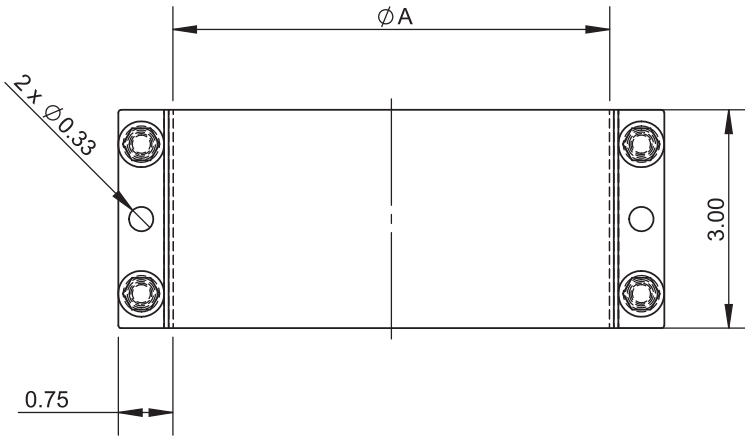

Grease Duct Spec

Model:
SW-NAKS-CK-KIT19
Single Wall 22" Vertical

- 3x J-600 Sealant
- 2x SW-NAKS-CK22-LSB Light Support Band
- 2x SW-NAKS-CK16-CLB Cut Length Band
- 1x SW-NAKS-CK22-CLB Cut Length Band
- 2x SW-NAKS-CK16-24L 24" Fixed Length
- 1x SW-NAKS-CK22-24L 24" Fixed Length
- 3x SW-NAKS-CK22-48L 48" Fixed Length
- 2x SW-NAKS-CK16-87EA 87 Degree Elbow w/ Access
- 1x SW-NAKS-CK22-87BHT16 87 Deg Reduction Bull-Head Tee
- 2x SW-NAKS-CK16-NWHO No-Weld Hood Adapter
- 1x SW-NAKS-CK22-FPE:36X36 Fan Plate Adapter - End

Ø	6	7	8	9	10	11	12	13	14	16
A	6	7	8	9	10	11	12	13	14	16
lb	1.23	1.39	1.54	1.69	1.87	2.02	2.18	2.33	2.49	2.82

Ø	18	20	22	24	26	28	30	32	34	36
A	18	20	22	24	26	28	30	32	34	36
lb	3.12	3.45	3.76	4.09	4.40	4.71	5.04	5.35	5.68	5.98

Ø	18	20	22	24	26	28	30	32	34	36
A	18	20	22	24	26	28	30	32	34	36
lb	1.56	1.74	1.89	2.07	2.22	2.40	2.53	2.73	2.86	3.06

		drawn by JJR	model SW-NAKS-CK	code CLB	description SW-NAKS-CKØ-CLB Cut Length Locking Band
--	--	-----------------	---------------------	-------------	---

Ø	6	7	8	9	10	11	12	13	14	16
A	6	7	8	9	10	11	12	13	14	16
C	Customer Dimension									
E	Customer Dimension									
F	Customer Dimension									

Ø	18	20	22	24	26	28	30	32	34	36
A	18	20	22	24	26	28	30	32	34	36
C	Customer Dimension									
E	Customer Dimension									
F	Customer Dimension									