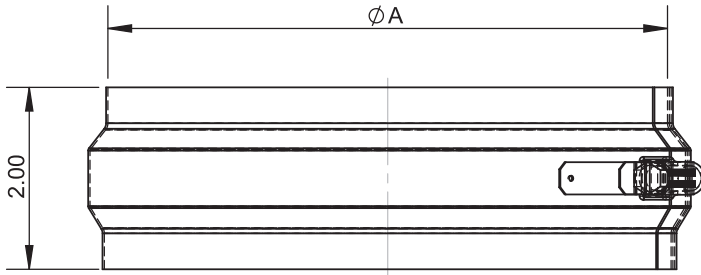

Ø	6	7	8	9	10	11	12	13	14	16
A	6	7	8	9	10	11	12	13	14	16
lb	1.23	1.39	1.54	1.69	1.87	2.02	2.18	2.33	2.49	2.82

Ø	18	20	22	24	26	28	30	32	34	36
A	18	20	22	24	26	28	30	32	34	36
lb	3.12	3.45	3.76	4.09	4.40	4.71	5.04	5.35	5.68	5.98

		drawn by	model	code	description
		JJR	SW-NAKS-CK	LSB	SW-NAKS-CKØ-LSB Light Support

Vent Diameter	Number of Joints Per 10 oz. Tube
3" - 6"	6.7
8" - 10"	6
11" - 12"	5.3
13" - 16"	4.7
18" - 20"	4
22" - 24"	3.3
26" - 28"	2.7
30" - 32"	2
34" - 36"	1.3
38" - 48"	0.7

		drawn by	model	code	description
		JJR	ALL	J-600	J-600 Sealant

Ø	6	7	8	9	10	11	12	13	14	16
A	6	7	8	9	10	11	12	13	14	16
lb	0.35	0.42	0.46	0.51	0.55	0.59	0.64	0.68	0.75	0.84

Ø	18	20	22	24	26	28	30	32	34	36
A	18	20	22	24	26	28	30	32	34	36
lb	0.92	1.01	1.12	1.21	1.30	1.41	1.50	1.58	1.69	1.78

Ø	18	20	22	24	26	28	30	32	34	36
A	18	20	22	24	26	28	30	32	34	36
lb	1.56	1.74	1.89	2.07	2.22	2.40	2.53	2.73	2.86	3.06

		drawn by JJR	model SW-NAKS-CK	code CLB	description SW-NAKS-CKØ-CLB Cut Length Locking Band
--	--	-----------------	---------------------	-------------	---