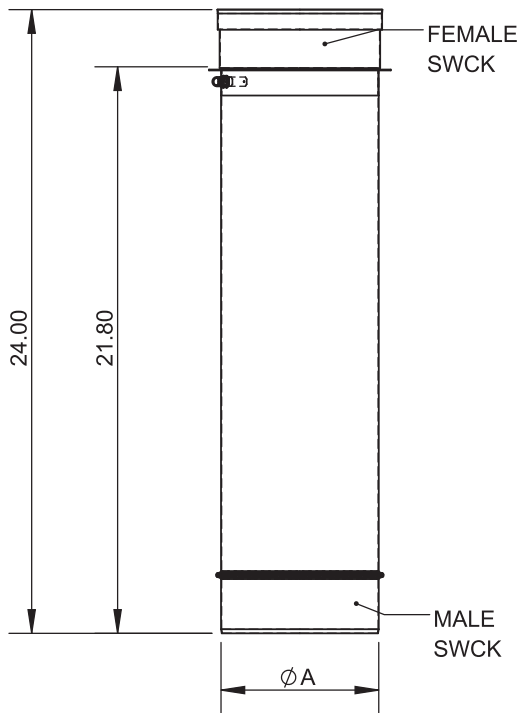

		drawn by	model	code	description
		JJR	SW-NAKS-CK	LSB	SW-NAKS-CKØ-LSB Light Support

Vent Diameter	Number of Joints Per 10 oz. Tube
3" - 6"	6.7
8" - 10"	6
11" - 12"	5.3
13" - 16"	4.7
18" - 20"	4
22" - 24"	3.3
26" - 28"	2.7
30" - 32"	2
34" - 36"	1.3
38" - 48"	0.7

		drawn by	model	code	description
		JJR	ALL	J-600	J-600 Sealant

Ø	6	7	8	9	10	11	12	13	14	16
A	6	7	8	9	10	11	12	13	14	16
lb	0.35	0.42	0.46	0.51	0.55	0.59	0.64	0.68	0.75	0.84

Ø	18	20	22	24	26	28	30	32	34	36
A	18	20	22	24	26	28	30	32	34	36
lb	0.92	1.01	1.12	1.21	1.30	1.41	1.50	1.58	1.69	1.78

		drawn by JJR	model SW-NAKS-CK	code LB	description SW-NAKS-CKØ-LB Locking Band
--	--	-----------------	---------------------	------------	---

Ø	6	7	8	9	10	11	12	13	14	16
A	6	7	8	9	10	11	12	13	14	16
lb	0.59	0.68	0.75	0.84	0.92	1.01	1.08	1.17	1.23	1.43

Ø	18	20	22	24	26	28	30	32	34	36
A	18	20	22	24	26	28	30	32	34	36
lb	1.56	1.74	1.89	2.07	2.22	2.40	2.53	2.73	2.86	3.06

		drawn by JJR	model SW-NAKS-CK	code CLB	description SW-NAKS-CKØ-CLB Cut Length Locking Band
--	--	-----------------	---------------------	-------------	---