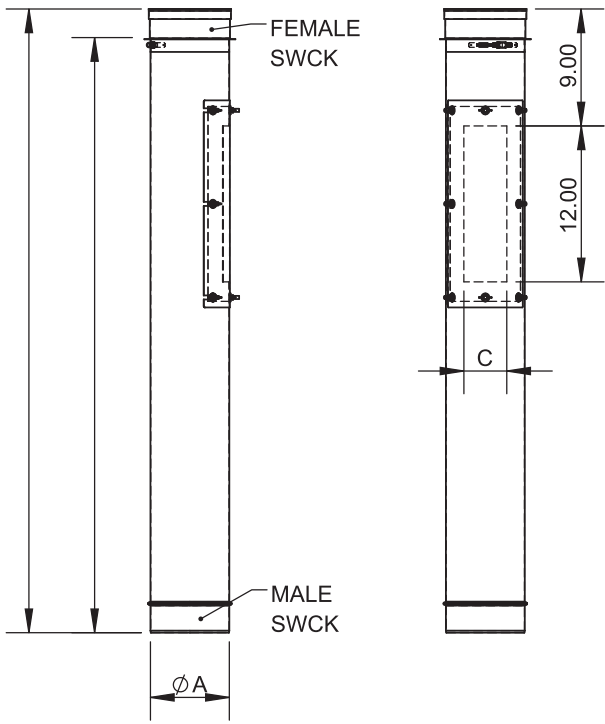

		drawn by	JJR	model	SW-NAKS-CK	code	24L	description	SW-NAKS-CKØ-24L 24" Fixed Length	
--	--	----------	-----	-------	------------	------	-----	-------------	---	--

Ø	6	7	8	9	10	11	12
A	6	7	8	9	10	11	12
lb	6.93	8.05	9.17	10.32	11.44	12.58	13.71

Ø	13	14	16	18	20	22	24
A	13	14	16	18	20	22	24
lb	14.83	15.97	18.24	20.48	22.75	25.01	37.69

*FLANGE SUPPORT BAND INCLUDED
ON SIZES 14" AND ABOVE

*INCLUDES 1 LOCKING BAND

		drawn by	JJR	model	SW-NAKS-CK	code	48L	description	SW-NAKS-CKØ-48L 48" Fixed Length	
--	--	----------	-----	-------	------------	------	-----	-------------	---	--