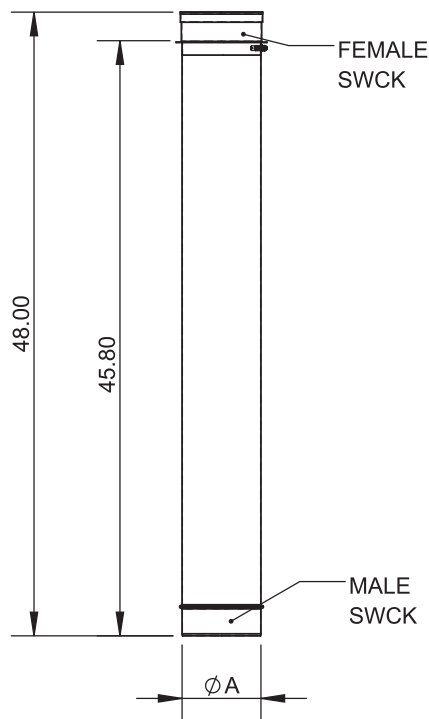

Ø	18	20	22	24	26	28	30	32	34	36
A	18	20	22	24	26	28	30	32	34	36
lb	0.92	1.01	1.12	1.21	1.30	1.41	1.50	1.58	1.69	1.78

		drawn by JJR	model SW-NAKS-CK	code LB	description SW-NAKS-CKØ-LB Locking Band
--	--	-----------------	---------------------	------------	---

Ø	6	7	8	9	10	11	12	13	14	16
A	6	7	8	9	10	11	12	13	14	16
lb	0.59	0.68	0.75	0.84	0.92	1.01	1.08	1.17	1.23	1.43

Ø	18	20	22	24	26	28	30	32	34	36
A	18	20	22	24	26	28	30	32	34	36
lb	1.56	1.74	1.89	2.07	2.22	2.40	2.53	2.73	2.86	3.06

		drawn by JJR	model SW-NAKS-CK	code CLB	description SW-NAKS-CKØ-CLB Cut Length Locking Band
--	--	-----------------	---------------------	-------------	---

Ø	6	7	8	9	10	11	12	13	14	16
A	6	7	8	9	10	11	12	13	14	16
lb	3.67	4.27	4.86	5.46	6.05	6.64	7.22	7.81	8.40	9.59

		drawn by	JJR	model	SW-NAKS-CK	code	24L	description	SW-NAKS-CKØ-24L 24" Fixed Length	
--	--	----------	-----	-------	------------	------	-----	-------------	---	--

Ø	6	7	8	9	10	11	12
A	6	7	8	9	10	11	12
lb	6.93	8.05	9.17	10.32	11.44	12.58	13.71