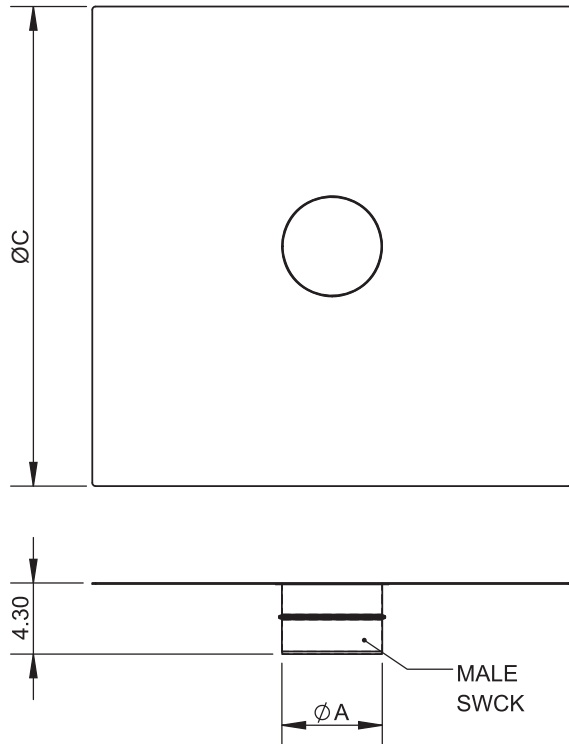

Ø	6	7	8	9	10	11	12	13	14	16
A	6	7	8	9	10	11	12	13	14	16
lb	1.23	1.39	1.54	1.69	1.87	2.02	2.18	2.33	2.49	2.82

Ø	18	20	22	24	26	28	30	32	34	36
A	18	20	22	24	26	28	30	32	34	36
lb	3.12	3.45	3.76	4.09	4.40	4.71	5.04	5.35	5.68	5.98

ϕ	18	20	22	24	26	28	30	32	34	36
A	18	20	22	24	26	28	30	32	34	36
C	15.14	16.13	17.13	18.13	19.13	20.13	21.13	22.13	23.12	24.12
D	20.16	21.11	22.06	23.01	23.95	24.9	25.85	26.8	27.74	28.69
lb	22.44	26.16	29.99	34.06	38.46	42.99	47.78	52.93	58.19	64.53

*FLANGE SUPPORT BAND INCLUDED
ON SIZES 14" AND ABOVE
*INCLUDES 1 LOCKING BAND

		drawn by	JJR	model	SW-NAKS-CK	code	87EA	description	SW-NAKS-CKϕ-87EA 87 Elbow Access	
--	--	----------	-----	-------	------------	------	------	-------------	---	--

Ø	6	7	8	9	10	11	12	13	14	16
A	6	7	8	9	10	11	12	13	14	16
C	29									
lb	15.36	15.31	15.25	15.16	15.05	14.89	14.72	14.52	14.30	13.75

Ø	18	20	22	24	26	28	30	32	34	36
A	18	20	22	24	26	28	30	32	34	36
C	36			42				48		
lb	21.16	20.39	19.51	19.51	26.77	25.65	24.42	32.63	31.17	29.59