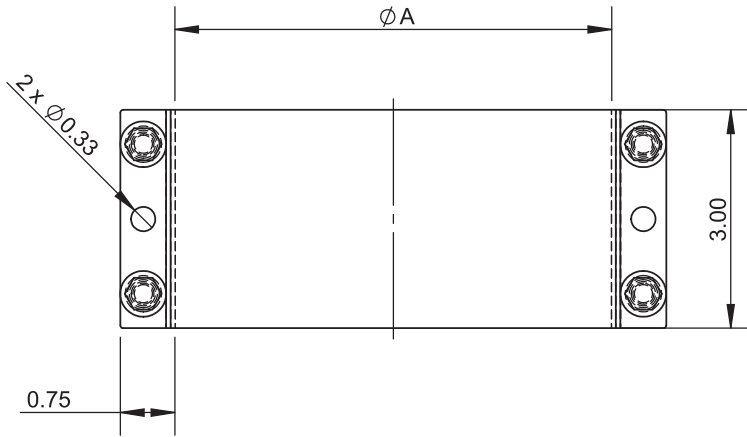

Grease Duct Spec

Model:
SW-NAKS-CK-KIT02
Single Wall 10" with Two Elbows

- 3x J-600 Sealant
- 5x SW-NAKS-CK10-LSB Light Support Band
- 3x SW-NAKS-CK10-CLB Cut Length Band
- 3x SW-NAKS-CK10-24L 24" Fixed Length
- 6x SW-NAKS-CK10-48L 48" Fixed Length
- 1x SW-NAKS-CK10-IAD Inline Access Door Length
- 2x SW-NAKS-CK10-87EA 87 Degree Elbow w/ Access
- 1x SW-NAKS-CK10-NWHA No-Weld Hood Adapter
- 1x SW-NAKS-CK10-FPE:36x36 Fan Plate Adapter - End

Ø	6	7	8	9	10	11	12	13	14	16
A	6	7	8	9	10	11	12	13	14	16
lb	1.23	1.39	1.54	1.69	1.87	2.02	2.18	2.33	2.49	2.82

Ø	18	20	22	24	26	28	30	32	34	36
A	18	20	22	24	26	28	30	32	34	36
lb	3.12	3.45	3.76	4.09	4.40	4.71	5.04	5.35	5.68	5.98

		drawn by JJR	model SW-NAKS-CK	code LSB	description SW-NAKS-CKØ-LSB Light Support
--	--	-----------------	---------------------	-------------	---

Vent Diameter	Number of Joints Per 10 oz. Tube
3" - 6"	6.7
8" - 10"	6
11" - 12"	5.3
13" - 16"	4.7
18" - 20"	4
22" - 24"	3.3
26" - 28"	2.7
30" - 32"	2
34" - 36"	1.3
38" - 48"	0.7