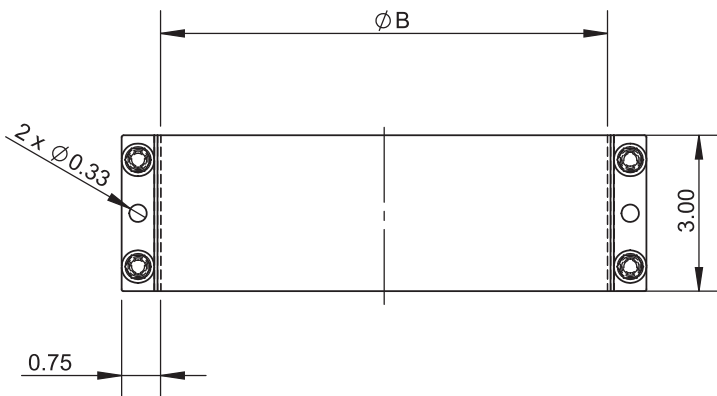

Grease Duct Spec

Model:

DW-NAKS-CK-RC-KIT01

Double Wall 10" Vertical

- 2x J-600 Sealant
- 1x DW-NAKS-CK10-LSB-RC Light Support Band
- 1x DW-NAKS-CK10-APS-RC Anchor Plate Support
- 1x DW-NAKS-CK10-24L-RC 24" Fixed Length
- 1x DW-NAKS-CK10-24CL-RC 24" Cut Length
- 2x DW-NAKS-CK10-48L-RC 48" Fixed Length
- 1x DW-NAKS-CK10-NWHA-RC No-Weld Hood Adapter
- 1x DW-NAKS-CK10-FPE:29x29-RC Fan Plate Adapter - End

Vent Diameter	Number of Joints Per 10 oz. Tube
3" - 6"	6.7
8" - 10"	6
11" - 12"	5.3
13" - 16"	4.7
18" - 20"	4
22" - 24"	3.3
26" - 28"	2.7
30" - 32"	2
34" - 36"	1.3
38" - 48"	0.7

	drawn by	model	code	description
	JJR	ALL	J-600	J-600 Sealant

Ø	6	7	8	9	10	11	12	13	14	16
B	8.5	9.5	10.5	11.5	12.5	13.5	14.5	15.5	16.5	18.5
lb	1.63	1.78	1.94	2.11	2.27	2.42	2.57	2.73	2.90	3.21

Ø	18	20	22	24	26	28	30	32	34	36
B	20.5	22.5	24.5	26.5	28.5	30.5	32.5	34.5	36.5	38.5
lb	3.52	3.85	4.16	4.49	4.80	5.13	5.43	5.74	6.07	6.38

Ø	18	20	22	24	26	28	30	32	34	36
A	18	20	22	24	26	28	30	32	34	36
B	20.5	22.5	24.5	26.5	28.5	30.5	32.5	34.5	36.5	38.5
C	26.56	28.56	30.56	32.56	34.56	36.56	38.56	40.56	42.56	44.56
lb	35.71	39.60	43.54	51.44	55.86	60.41	65.01	69.74	74.51	79.44