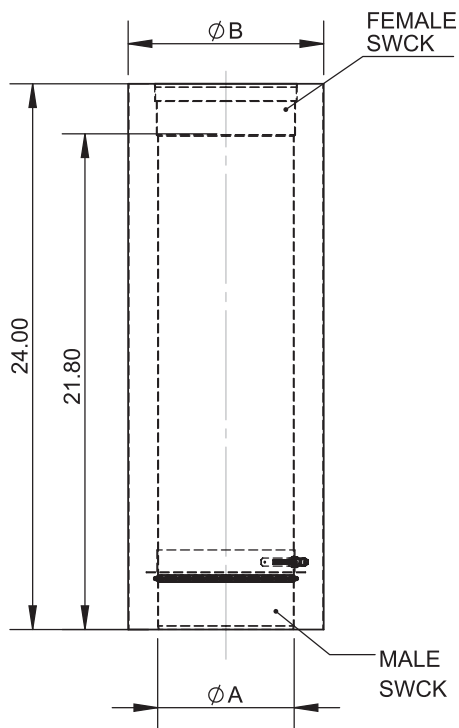

Ø	18	20	22	24	26	28	30	32	34	36
A	18	20	22	24	26	28	30	32	34	36
B	20.5	22.5	24.5	26.5	28.5	30.5	32.5	34.5	36.5	38.5
C	26.56	28.56	30.56	32.56	34.56	36.56	38.56	40.56	42.56	44.56
lb	35.71	39.60	43.54	51.44	55.86	60.41	65.01	69.74	74.51	79.44

Ø	6	7	8	9	10	11	12	13	14	16
B	8.5	9.5	10.5	11.5	12.5	13.5	14.5	15.5	16.5	18.5
lb	1.25	1.39	1.52	1.65	1.76	1.89	2.00	2.16	2.27	2.53

Ø	18	20	22	24	26	28	30	32	34	36
B	20.5	22.5	24.5	26.5	28.5	30.5	32.5	34.5	36.5	38.5
lb	2.77	3.04	3.26	3.54	3.76	4.05	4.27	4.55	4.77	5.04

drawn by	JJR	model	DW-NAKS-CK-RC	code	LB	description	DW-NAKS-CKØ-LB-RC Locking Band			
----------	-----	-------	---------------	------	----	-------------	--------------------------------	--	--	--

Ø	6	7	8	9	10	11	12	13	14	16
A	6	7	8	9	10	11	12	13	14	16
B	8.5	9.5	10.5	11.5	12.5	13.5	14.5	15.5	16.5	18.5
lb	12.52	14.21	15.86	17.53	19.18	20.88	22.53	24.20	25.85	29.19

		drawn by	DAR	model	DW-NAKS-CK-RC	code	24L	description	DW-NAKS-CKØ-24L-RC 24" Fixed Length	
--	--	----------	-----	-------	---------------	------	-----	-------------	--	--

Ø	6	7	8	9	10	11	12	13	14	16
A	6	7	8	9	10	11	12	13	14	16
B	8.5	9.5	10.5	11.5	12.5	13.5	14.5	15.5	16.5	18.5
lb	16.76	18.94	21.08	23.25	25.41	27.57	29.72	31.88	34.03	38.37