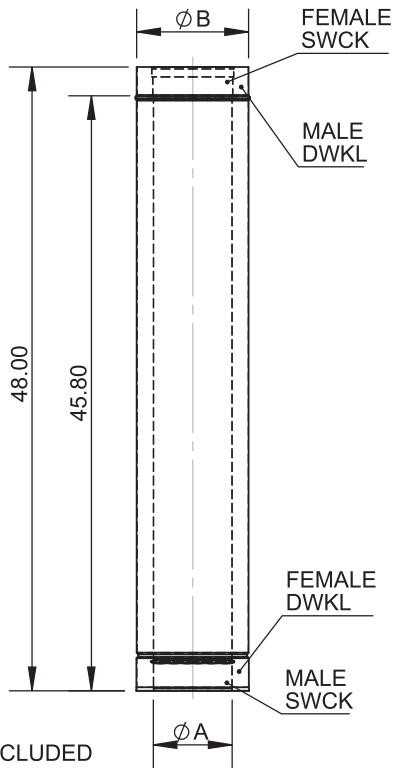

Ø	18	20	22	24	26	28	30	32	34	36
A	18	20	22	24	26	28	30	32	34	36
B	20.5	22.5	24.5	26.5	28.5	30.5	32.5	34.5	36.5	38.5
C	26.56	28.56	30.56	32.56	34.56	36.56	38.56	40.56	42.56	44.56
lb	35.71	39.60	43.54	51.44	55.86	60.41	65.01	69.74	74.51	79.44

		drawn by	DAR	model	DW-NAKS-CK-RC	code	24L	description	DW-NAKS-CKØ-24L-RC 24" Fixed Length	
--	--	----------	-----	-------	---------------	------	-----	-------------	--	--

Ø	6	7	8	9	10	11	12	13	14	16
A	6	7	8	9	10	11	12	13	14	16
B	8.5	9.5	10.5	11.5	12.5	13.5	14.5	15.5	16.5	18.5
lb	16.76	18.94	21.08	23.25	25.41	27.57	29.72	31.88	34.03	38.37

		drawn by	JJR	model	DW-NAKS-CK-RC	code	24CL	description	DW-NAKS-CKØ-24CL-RC 24" Cut Pipe Length	
--	--	----------	-----	-------	---------------	------	------	-------------	--	--

Ø	6	7	8	9	10	11	12
A	6	7	8	9	10	11	12
B	8.5	9.5	10.5	11.5	12.5	13.5	14.5
lb	24.05	27.30	30.54	33.79	37.03	40.28	43.52

	drawn by	CLS	model	DW-NAKS-CK-RC	code	48L	description	DW-NAKS-CKØ-48L-RC 48" Fixed Length
--	----------	-----	-------	---------------	------	-----	-------------	-------------------------------------

Ø	6	7	8	9	10	11	12
A	6	7	8	9	10	11	12
B	8.5	9.5	10.5	11.5	12.5	13.5	14.5
lb	33.52	37.88	42.16	46.50	50.82	55.14	59.44