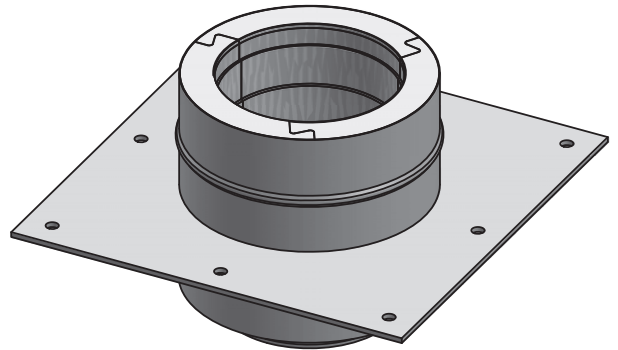

Ø	6	7	8	9	10	11	12	13	14	16
A	6	7	8	9	10	11	12	13	14	16
B	8.5	9.5	10.5	11.5	12.5	13.5	14.5	15.5	16.5	18.5
C	14.56	15.56	16.56	17.56	18.56	19.56	20.56	21.56	22.56	24.56
lb	14.39	16.06	17.73	19.45	21.16	22.92	24.62	26.42	28.23	31.94

Ø	18	20	22	24	26	28	30	32	34	36
A	18	20	22	24	26	28	30	32	34	36
B	20.5	22.5	24.5	26.5	28.5	30.5	32.5	34.5	36.5	38.5
C	26.56	28.56	30.56	32.56	34.56	36.56	38.56	40.56	42.56	44.56
lb	35.71	39.60	43.54	51.44	55.86	60.41	65.01	69.74	74.51	79.44

*INCLUDES 1 LOCKING BAND

drawn by	JJR	model	DW-NAKS-CK-RC	code	APS	description	DW-NAKS-CKØ-APS-RC Anchor Plate Support			

Ø	6	7	8	9	10	11	12	13	14	16
B	8.5	9.5	10.5	11.5	12.5	13.5	14.5	15.5	16.5	18.5
lb	1.25	1.39	1.52	1.65	1.76	1.89	2.00	2.16	2.27	2.53

Ø	18	20	22	24	26	28	30	32	34	36
B	20.5	22.5	24.5	26.5	28.5	30.5	32.5	34.5	36.5	38.5
lb	2.77	3.04	3.26	3.54	3.76	4.05	4.27	4.55	4.77	5.04

drawn by	JJR	model	DW-NAKS-CK-RC	code	LB	description	DW-NAKS-CKØ-LB-RC Locking Band