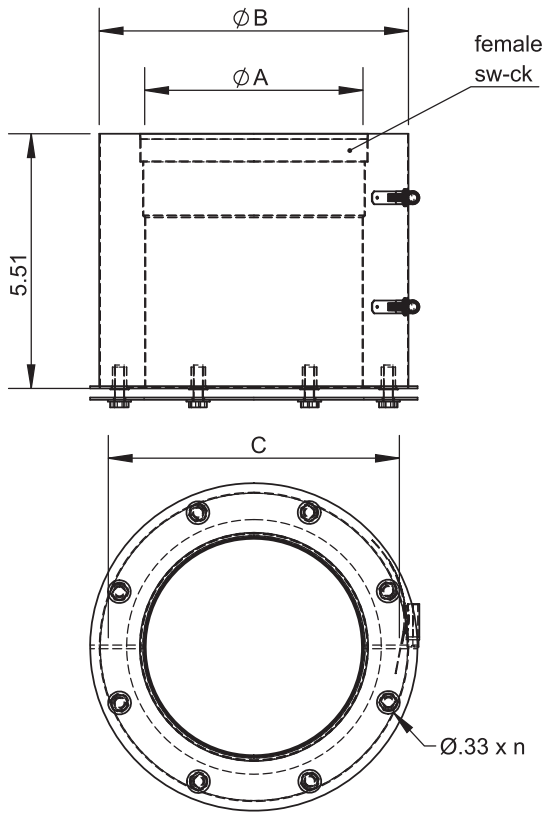

Ø	6	7	8	9	10	11	12				
A	6	7	8	9	10	11	12				
B	8.5	9.5	10.5	11.5	12.5	13.5	14.5				
C	8.07	9.07	10.07	11.07	12.07	13.07	14.07				
n	8			10	10	12	12				
lb	4.97	5.61	6.23	6.93	7.57	8.25	8.89