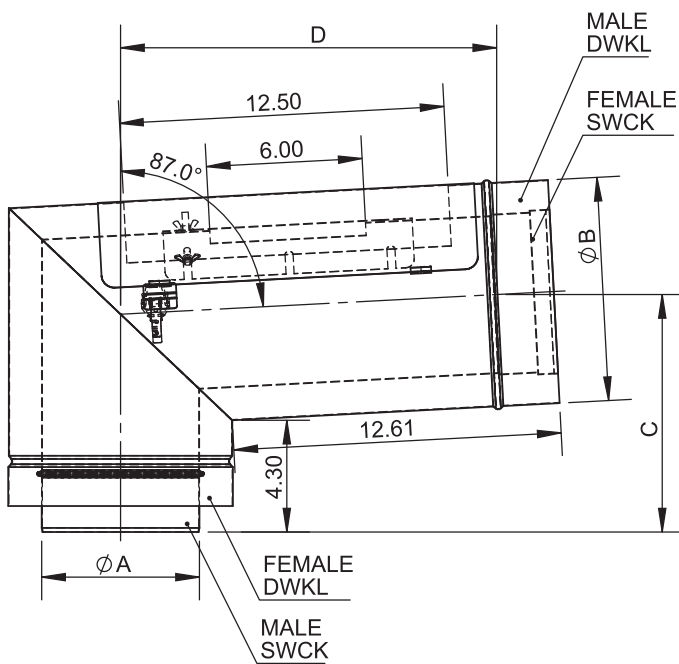

	drawn by	JJR	model	DW-NAKS-CK-RC	code	48CL	description	DW-NAKS-CKØ-48CL-RC 48" Cut Pipe Length
--	----------	-----	-------	---------------	------	------	-------------	---

Ø	6	7	8	9	10	11	12	13	14	16
A	6	7	8	9	10	11	12	13	14	16
B	8.5	9.5	10.5	11.5	12.5	13.5	14.5	15.5	16.5	18.5
C	3.3	3.3	3.4	3.4	5.5	5.5	5.5	5.5	5.7	5.7
D	7.65	7.99	8.24	8.43	10.22	10.45	10.7	10.85	10.98	11.19
E	48									
lb	25.41	28.64	31.90	35.13	38.48	41.73	44.92	48.20	51.44	57.95

Ø	18	20	22	24	26	28	30	32	34	36
A	18	20	22	24	26	28	30	32	34	36
B	20.5	22.5	24.5	26.5	28.5	30.5	32.5	34.5	36.5	38.5
C	5.8	8.7	8.8	8.8	10.7	10.8	10.8	13.7	13.8	13.8
D	11.34	13.92	14.09	14.22	15.86	16.08	17.46	19.3	19.42	20.13
E	48					36				
lb	64.42	71.06	77.53	80.94	87.27	93.50	99.70	106.11	112.29	118.54

Ø	6	7	8	9	10	11	12	13	14	16
A	6	7	8	9	10	11	12	13	14	16
B	8.5	9.5	10.5	11.5	12.5	13.5	14.5	15.5	16.5	18.5
C	9.14	9.64	10.14	10.64	11.14	11.64	12.13	12.63	13.13	14.14
D	14.47	14.95	15.42	15.89	16.37	16.84	17.32	17.79	18.26	19.22
lb	13.71	15.95	18.30	20.79	23.47	26.22	29.06	32.05	35.16	52.69

Ø	18	20	22	24	26	28	30	32	34	36
A	18	20	22	24	26	28	30	32	34	36
B	20.5	22.5	24.5	26.5	28.5	30.5	32.5	34.5	36.5	38.5
C	15.14	16.13	17.13	18.13	19.13	20.13	21.13	22.13	23.12	24.12
D	20.16	21.11	22.06	23.01	23.95	24.9	25.85	26.8	27.74	28.69
lb	61.64	71.43	81.66	92.58	104.17	116.34	129.12	142.74	156.75	172.33