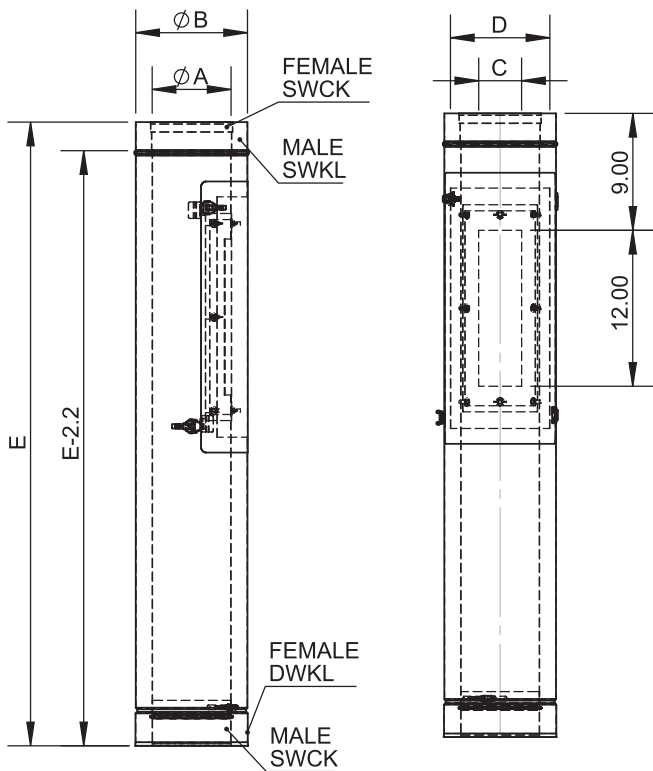

	drawn by	CLS	model	DW-NAKS-CK-RC	code	48L	description	DW-NAKS-CKØ-48L-RC 48" Fixed Length
--	----------	-----	-------	---------------	------	-----	-------------	-------------------------------------

Ø	6	7	8	9	10	11	12
A	6	7	8	9	10	11	12
B	8.5	9.5	10.5	11.5	12.5	13.5	14.5
lb	33.52	37.88	42.16	46.50	50.82	55.14	59.44

Ø	13	14	16	18	20	22	24
A	13	14	16	18	20	22	24
B	15.5	16.5	18.5	20.5	22.5	24.5	26.5
lb	63.76	68.06	76.74	85.32	93.98	102.56	144.62

*FLANGE SUPPORT BAND INCLUDED
ON SIZES 14" AND ABOVE

*INCLUDES 1 CUT LENGTH LOCKING BAND

	drawn by	JJR	model	DW-NAKS-CK-RC	code	48CL	description	DW-NAKS-CKØ-48CL-RC 48" Cut Pipe Length
--	----------	-----	-------	---------------	------	------	-------------	---

Ø	6	7	8	9	10	11	12	13	14	16
A	6	7	8	9	10	11	12	13	14	16
B	8.5	9.5	10.5	11.5	12.5	13.5	14.5	15.5	16.5	18.5
C	3.3	3.3	3.4	3.4	5.5	5.5	5.5	5.5	5.7	5.7
D	7.65	7.99	8.24	8.43	10.22	10.45	10.7	10.85	10.98	11.19
E	48									
lb	25.41	28.64	31.90	35.13	38.48	41.73	44.92	48.20	51.44	57.95

Ø	18	20	22	24	26	28	30	32	34	36
A	18	20	22	24	26	28	30	32	34	36
B	20.5	22.5	24.5	26.5	28.5	30.5	32.5	34.5	36.5	38.5
C	5.8	8.7	8.8	8.8	10.7	10.8	10.8	13.7	13.8	13.8
D	11.34	13.92	14.09	14.22	15.86	16.08	17.46	19.3	19.42	20.13
E	48					36				
lb	64.42	71.06	77.53	80.94	87.27	93.50	99.70	106.11	112.29	118.54