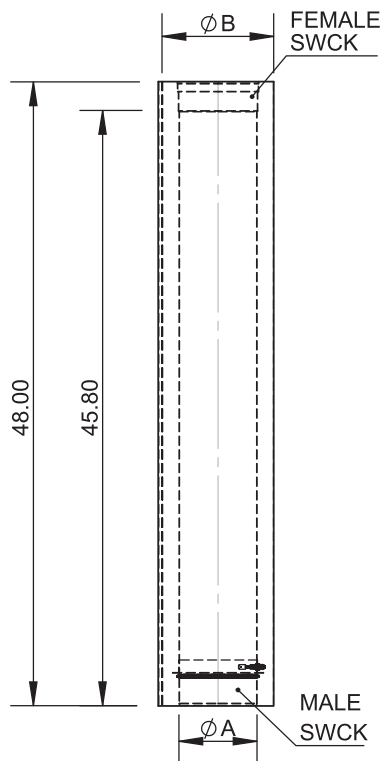

		drawn by	DAR	model	DW-NAKS-CK-RC	code	24L	description	DW-NAKS-CKØ-24L-RC 24" Fixed Length	
--	--	----------	-----	-------	---------------	------	-----	-------------	--	--

Ø	6	7	8	9	10	11	12	13	14	16
A	6	7	8	9	10	11	12	13	14	16
B	8.5	9.5	10.5	11.5	12.5	13.5	14.5	15.5	16.5	18.5
lb	16.76	18.94	21.08	23.25	25.41	27.57	29.72	31.88	34.03	38.37

		drawn by	JJR	model	DW-NAKS-CK-RC	code	24CL	description	DW-NAKS-CKØ-24CL-RC 24" Cut Pipe Length	
--	--	----------	-----	-------	---------------	------	------	-------------	--	--

Ø	6	7	8	9	10	11	12
A	6	7	8	9	10	11	12
B	8.5	9.5	10.5	11.5	12.5	13.5	14.5
lb	24.05	27.30	30.54	33.79	37.03	40.28	43.52

	drawn by	CLS	model	DW-NAKS-CK-RC	code	48L	description	DW-NAKS-CKØ-48L-RC 48" Fixed Length
--	----------	-----	-------	---------------	------	-----	-------------	-------------------------------------

Ø	6	7	8	9	10	11	12
A	6	7	8	9	10	11	12
B	8.5	9.5	10.5	11.5	12.5	13.5	14.5
lb	33.52	37.88	42.16	46.50	50.82	55.14	59.44

Ø	18	20	22	24	26	28	30	32	34	36
A	18	20	22	24	26	28	30	32	34	36
B	20.5	22.5	24.5	26.5	28.5	30.5	32.5	34.5	36.5	38.5
C	5.8	8.7	8.8	8.8	10.7	10.8	10.8	13.7	13.8	13.8
D	11.34	13.92	14.09	14.22	15.86	16.08	17.46	19.3	19.42	20.13
E	48					36				
lb	64.42	71.06	77.53	80.94	87.27	93.50	99.70	106.11	112.29	118.54