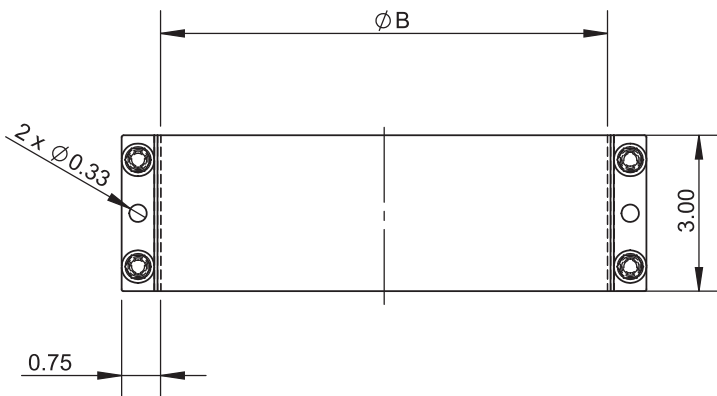

## Grease Duct Spec

**Model:**

**DW-NAKS-CK-RC-KIT04**

**Double Wall 12" Vertical**

- 2x J-600 Sealant
- 1x DW-NAKS-CK12-LSB-RC Light Support Band
- 1x DW-NAKS-CK12-APS-RC Anchor Plate Support
- 1x DW-NAKS-CK12-24L-RC 24" Fixed Length
- 1x DW-NAKS-CK12-24CL-RC 24" Cut Length
- 2x DW-NAKS-CK12-48L-RC 48" Fixed Length
- 1x DW-NAKS-CK12-NWHA-RC No-Weld Hood Adapter
- 1x DW-NAKS-CK12-FPE:29x29-RC Fan Plate Adapter - End

Vent Diameter	Number of Joints Per 10 oz. Tube
3" - 6"	6.7
8" - 10"	6
11" - 12"	5.3
13" - 16"	4.7
18" - 20"	4
22" - 24"	3.3
26" - 28"	2.7
30" - 32"	2
34" - 36"	1.3
38" - 48"	0.7

	drawn by	model	code	description
	JJR	ALL	J-600	J-600 Sealant

Ø	6	7	8	9	10	11	12	13	14	16
B	8.5	9.5	10.5	11.5	12.5	13.5	14.5	15.5	16.5	18.5
lb	1.63	1.78	1.94	2.11	2.27	2.42	2.57	2.73	2.90	3.21

Ø	18	20	22	24	26	28	30	32	34	36
B	20.5	22.5	24.5	26.5	28.5	30.5	32.5	34.5	36.5	38.5
lb	3.52	3.85	4.16	4.49	4.80	5.13	5.43	5.74	6.07	6.38

Ø	18	20	22	24	26	28	30	32	34	36
A	18	20	22	24	26	28	30	32	34	36
B	20.5	22.5	24.5	26.5	28.5	30.5	32.5	34.5	36.5	38.5
C	26.56	28.56	30.56	32.56	34.56	36.56	38.56	40.56	42.56	44.56
lb	35.71	39.60	43.54	51.44	55.86	60.41	65.01	69.74	74.51	79.44