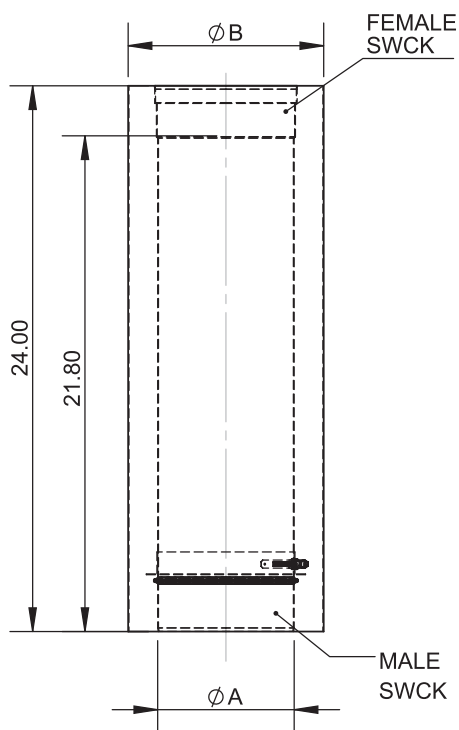

Ø	18	20	22	24	26	28	30	32	34	36
A	18	20	22	24	26	28	30	32	34	36
B	20.5	22.5	24.5	26.5	28.5	30.5	32.5	34.5	36.5	38.5
C	26.56	28.56	30.56	32.56	34.56	36.56	38.56	40.56	42.56	44.56
lb	35.71	39.60	43.54	51.44	55.86	60.41	65.01	69.74	74.51	79.44

Ø	18	20	22	24	26	28	30	32	34	36
B	20.5	22.5	24.5	26.5	28.5	30.5	32.5	34.5	36.5	38.5
lb	2.77	3.04	3.26	3.54	3.76	4.05	4.27	4.55	4.77	5.04

drawn by	model	code	description
JJR	DW-NAKS-CK-RC	LB	DW-NAKS-CKØ-LB-RC Locking Band

Ø	6	7	8	9	10	11	12	13	14	16
A	6	7	8	9	10	11	12	13	14	16
B	8.5	9.5	10.5	11.5	12.5	13.5	14.5	15.5	16.5	18.5
lb	12.52	14.21	15.86	17.53	19.18	20.88	22.53	24.20	25.85	29.19

Ø	18	20	22	24	26	28	30	32	34	36
A	18	20	22	24	26	28	30	32	34	36
B	20.5	22.5	24.5	26.5	28.5	30.5	32.5	34.5	36.5	38.5
lb	32.52	35.86	39.18	53.48	57.66	61.89	66.04	70.27	74.45	78.67

Ø	6	7	8	9	10	11	12	13	14	16
A	6	7	8	9	10	11	12	13	14	16
B	8.5	9.5	10.5	11.5	12.5	13.5	14.5	15.5	16.5	18.5
lb	16.76	18.94	21.08	23.25	25.41	27.57	29.72	31.88	34.03	38.37

Ø	18	20	22	24	26	28	30	32	34	36
A	18	20	22	24	26	28	30	32	34	36
B	20.5	22.5	24.5	26.5	28.5	30.5	32.5	34.5	36.5	38.5
lb	42.66	46.99	51.28	72.31	77.88	83.53	89.10	94.75	100.32	105.97