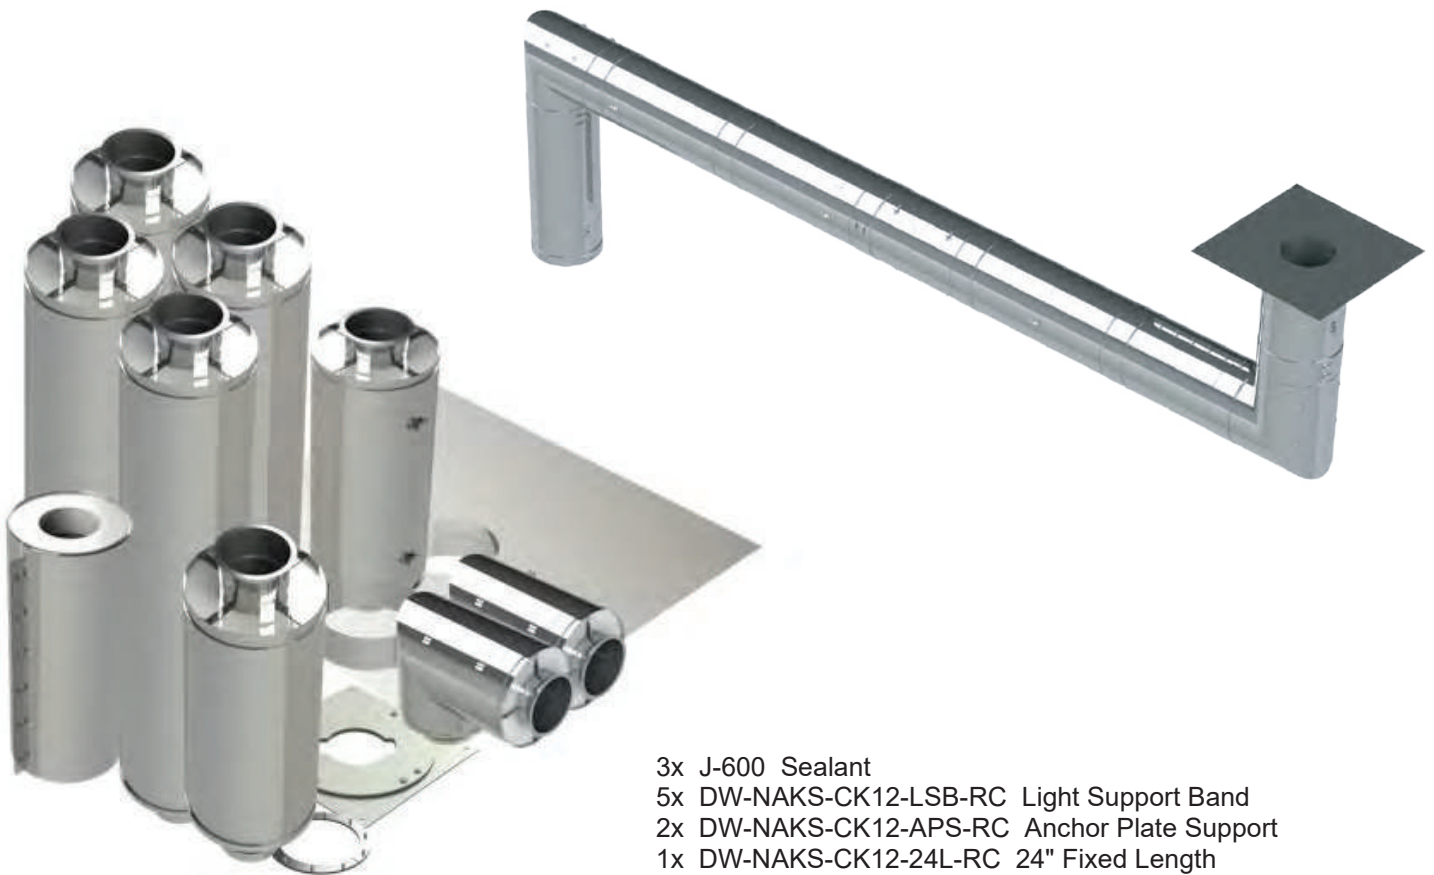

Grease Duct Spec

Model:

DW-NAKS-CK-RC-KIT05

Double Wall 12" with Two Elbows

- 3x J-600 Sealant
- 5x DW-NAKS-CK12-LSB-RC Light Support Band
- 2x DW-NAKS-CK12-APS-RC Anchor Plate Support
- 1x DW-NAKS-CK12-24L-RC 24" Fixed Length
- 1x DW-NAKS-CK12-24CL-RC 24" Cut Length
- 4x DW-NAKS-CK12-48L-RC 48" Fixed Length
- 2x DW-NAKS-CK12-48CL-RC 48" Cut Length
- 1x DW-NAKS-CK12-IAD-RC Inline Access Door Length
- 2x DW-NAKS-CK12-87EA-RC 87 Degree Elbow w/ Access
- 1x DW-NAKS-CK12-NWHA-RC No-Weld Hood Adapter
- 1x DW-NAKS-CK12-FPE:29x29-RC Fan Plate Adapter - End