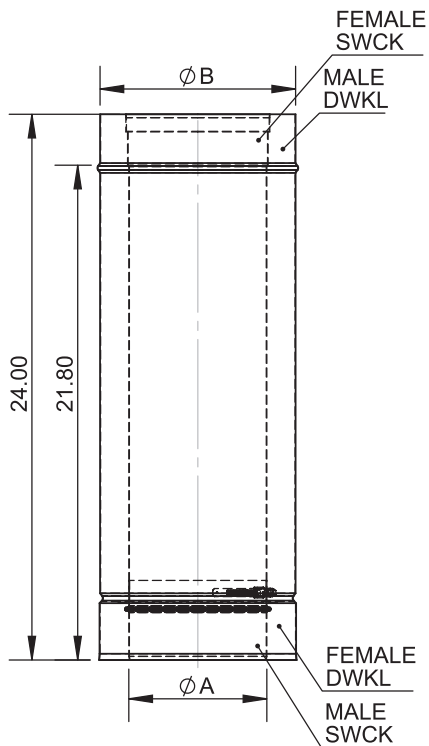

Ø	18	20	22	24	26	28	30	32	34	36
A	18	20	22	24	26	28	30	32	34	36
B	20.5	22.5	24.5	26.5	28.5	30.5	32.5	34.5	36.5	38.5
C	26.56	28.56	30.56	32.56	34.56	36.56	38.56	40.56	42.56	44.56
lb	35.71	39.60	43.54	51.44	55.86	60.41	65.01	69.74	74.51	79.44

*INCLUDES 1 LOCKING BAND

drawn by	model	code	description
JJR	DW-NAKS-CK-RC	APS	DW-NAKS-CKØ-APS-RC Anchor Plate Support

Ø	6	7	8	9	10	11	12	13	14	16
B	8.5	9.5	10.5	11.5	12.5	13.5	14.5	15.5	16.5	18.5
lb	1.25	1.39	1.52	1.65	1.76	1.89	2.00	2.16	2.27	2.53

Ø	18	20	22	24	26	28	30	32	34	36
B	20.5	22.5	24.5	26.5	28.5	30.5	32.5	34.5	36.5	38.5
lb	2.77	3.04	3.26	3.54	3.76	4.05	4.27	4.55	4.77	5.04

drawn by	model	code	description
JJR	DW-NAKS-CK-RC	LB	DW-NAKS-CKØ-LB-RC Locking Band

ϕ	6	7	8	9	10	11	12	13	14	16
A	6	7	8	9	10	11	12	13	14	16
B	8.5	9.5	10.5	11.5	12.5	13.5	14.5	15.5	16.5	18.5
lb	12.52	14.21	15.86	17.53	19.18	20.88	22.53	24.20	25.85	29.19

ϕ	18	20	22	24	26	28	30	32	34	36
A	18	20	22	24	26	28	30	32	34	36
B	20.5	22.5	24.5	26.5	28.5	30.5	32.5	34.5	36.5	38.5
lb	32.52	35.86	39.18	53.48	57.66	61.89	66.04	70.27	74.45	78.67