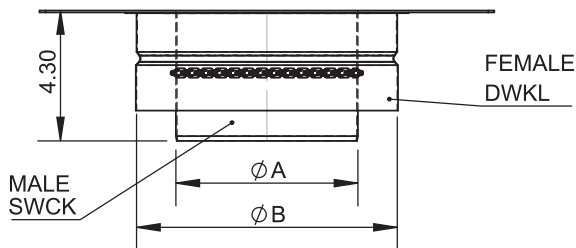

Ø	18	20	22	24	26	28	30	32	34	36
A	18	20	22	24	26	28	30	32	34	36
B	20.5	22.5	24.5	26.5	28.5	30.5	32.5	34.5	36.5	38.5
C	15.14	16.13	17.13	18.13	19.13	20.13	21.13	22.13	23.12	24.12
D	20.16	21.11	22.06	23.01	23.95	24.9	25.85	26.8	27.74	28.69
lb	61.64	71.43	81.66	92.58	104.17	116.34	129.12	142.74	156.75	172.33

\*FLANGE SUPPORT BAND INCLUDED  
ON SIZES 14" AND ABOVE  
\*INCLUDES 1 LOCKING BAND

drawn by	model	code	description
CLS	DW-NAKS-CK-RC	87EA	DW-NAKS-CKØ-87EA-RC 87 Elbow Access

Ø	6	7	8	9	10	11	12				
A	6	7	8	9	10	11	12				
B	8.5	9.5	10.5	11.5	12.5	13.5	14.5				
C	8.07	9.07	10.07	11.07	12.07	13.07	14.07				
n	8			10	10	12	12				
lb	4.97	5.61	6.23	6.93	7.57	8.25	8.89				

Ø	6	7	8	9	10	11	12	13	14	16
A	6	7	8	9	10	11	12	13	14	16
B	8.5	9.5	10.5	11.5	12.5	13.5	14.5	15.5	16.5	18.5
C	29									
lb	17.29	17.47	17.60	17.73	17.82	17.89	17.91	17.93	17.89	17.78

Ø	18	20	22	24	26	28	30	32	34	36
A	18	20	22	24	26	28	30	32	34	36
B	20.5	22.5	24.5	26.5	28.5	30.5	32.5	34.5	36.5	38.5
C	36			42			48			
lb	25.56	25.23	24.75	26.09	33.81	33.18	32.41	41.12	40.11	39.05