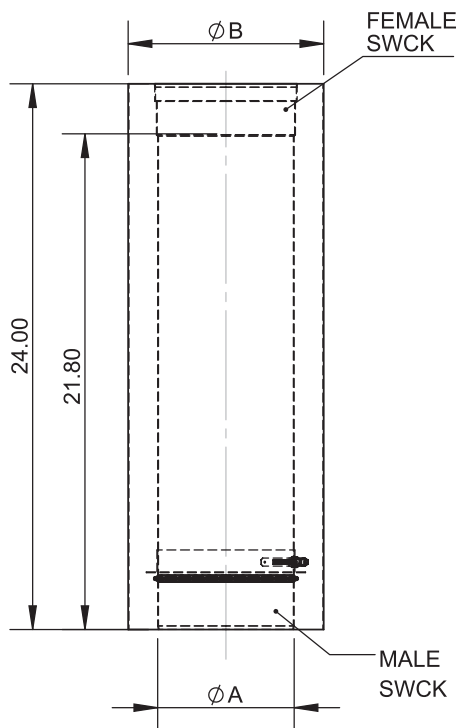

Ø	18	20	22	24	26	28	30	32	34	36
A	18	20	22	24	26	28	30	32	34	36
B	20.5	22.5	24.5	26.5	28.5	30.5	32.5	34.5	36.5	38.5
C	26.56	28.56	30.56	32.56	34.56	36.56	38.56	40.56	42.56	44.56
lb	35.71	39.60	43.54	51.44	55.86	60.41	65.01	69.74	74.51	79.44

Ø	18	20	22	24	26	28	30	32	34	36
B	20.5	22.5	24.5	26.5	28.5	30.5	32.5	34.5	36.5	38.5
lb	2.77	3.04	3.26	3.54	3.76	4.05	4.27	4.55	4.77	5.04

drawn by	model	code	description
JJR	DW-NAKS-CK-RC	LB	DW-NAKS-CKØ-LB-RC Locking Band

Ø	6	7	8	9	10	11	12	13	14	16
A	6	7	8	9	10	11	12	13	14	16
B	8.5	9.5	10.5	11.5	12.5	13.5	14.5	15.5	16.5	18.5
lb	12.52	14.21	15.86	17.53	19.18	20.88	22.53	24.20	25.85	29.19

Ø	18	20	22	24	26	28	30	32	34	36
A	18	20	22	24	26	28	30	32	34	36
B	20.5	22.5	24.5	26.5	28.5	30.5	32.5	34.5	36.5	38.5
lb	32.52	35.86	39.18	53.48	57.66	61.89	66.04	70.27	74.45	78.67

Ø	6	7	8	9	10	11	12	13	14	16
A	6	7	8	9	10	11	12	13	14	16
B	8.5	9.5	10.5	11.5	12.5	13.5	14.5	15.5	16.5	18.5
lb	16.76	18.94	21.08	23.25	25.41	27.57	29.72	31.88	34.03	38.37

Ø	18	20	22	24	26	28	30	32	34	36
A	18	20	22	24	26	28	30	32	34	36
B	20.5	22.5	24.5	26.5	28.5	30.5	32.5	34.5	36.5	38.5
lb	42.66	46.99	51.28	72.31	77.88	83.53	89.10	94.75	100.32	105.97