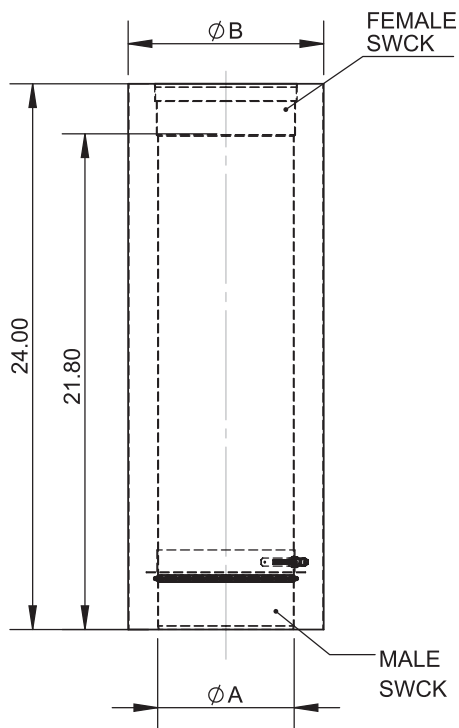

Ø	18	20	22	24	26	28	30	32	34	36
A	18	20	22	24	26	28	30	32	34	36
B	20.5	22.5	24.5	26.5	28.5	30.5	32.5	34.5	36.5	38.5
C	26.56	28.56	30.56	32.56	34.56	36.56	38.56	40.56	42.56	44.56
lb	35.71	39.60	43.54	51.44	55.86	60.41	65.01	69.74	74.51	79.44

Ø	18	20	22	24	26	28	30	32	34	36
B	20.5	22.5	24.5	26.5	28.5	30.5	32.5	34.5	36.5	38.5
lb	2.77	3.04	3.26	3.54	3.76	4.05	4.27	4.55	4.77	5.04

drawn by	model	code	description
JJR	DW-NAKS-CK-RC	LB	DW-NAKS-CKØ-LB-RC Locking Band

Ø	6	7	8	9	10	11	12	13	14	16
A	6	7	8	9	10	11	12	13	14	16
B	8.5	9.5	10.5	11.5	12.5	13.5	14.5	15.5	16.5	18.5
lb	12.52	14.21	15.86	17.53	19.18	20.88	22.53	24.20	25.85	29.19

Ø	18	20	22	24	26	28	30	32	34	36
A	18	20	22	24	26	28	30	32	34	36
B	20.5	22.5	24.5	26.5	28.5	30.5	32.5	34.5	36.5	38.5
lb	32.52	35.86	39.18	53.48	57.66	61.89	66.04	70.27	74.45	78.67

Ø	6	7	8	9	10	11	12	13	14	16
A	6	7	8	9	10	11	12	13	14	16
B	8.5	9.5	10.5	11.5	12.5	13.5	14.5	15.5	16.5	18.5
lb	16.76	18.94	21.08	23.25	25.41	27.57	29.72	31.88	34.03	38.37

Ø	18	20	22	24	26	28	30	32	34	36
A	18	20	22	24	26	28	30	32	34	36
B	20.5	22.5	24.5	26.5	28.5	30.5	32.5	34.5	36.5	38.5
lb	42.66	46.99	51.28	72.31	77.88	83.53	89.10	94.75	100.32	105.97