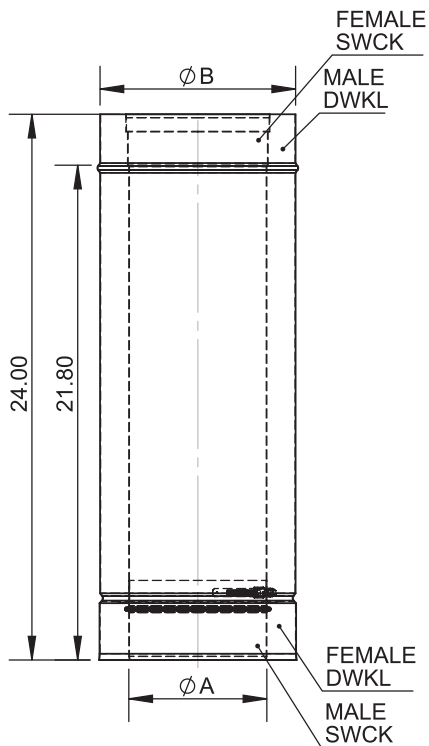

Ø	18	20	22	24	26	28	30	32	34	36
A	18	20	22	24	26	28	30	32	34	36
B	20.5	22.5	24.5	26.5	28.5	30.5	32.5	34.5	36.5	38.5
C	26.56	28.56	30.56	32.56	34.56	36.56	38.56	40.56	42.56	44.56
lb	35.71	39.60	43.54	51.44	55.86	60.41	65.01	69.74	74.51	79.44

\*INCLUDES 1 LOCKING BAND

drawn by	model	code	description
JJR	DW-NAKS-CK-RC	APS	DW-NAKS-CKØ-APS-RC Anchor Plate Support

Ø	6	7	8	9	10	11	12	13	14	16
B	8.5	9.5	10.5	11.5	12.5	13.5	14.5	15.5	16.5	18.5
lb	1.25	1.39	1.52	1.65	1.76	1.89	2.00	2.16	2.27	2.53

Ø	18	20	22	24	26	28	30	32	34	36
B	20.5	22.5	24.5	26.5	28.5	30.5	32.5	34.5	36.5	38.5
lb	2.77	3.04	3.26	3.54	3.76	4.05	4.27	4.55	4.77	5.04

drawn by	model	code	description
JJR	DW-NAKS-CK-RC	LB	DW-NAKS-CKØ-LB-RC Locking Band

Ø	6	7	8	9	10	11	12	13	14	16
A	6	7	8	9	10	11	12	13	14	16
B	8.5	9.5	10.5	11.5	12.5	13.5	14.5	15.5	16.5	18.5
lb	12.52	14.21	15.86	17.53	19.18	20.88	22.53	24.20	25.85	29.19

Ø	18	20	22	24	26	28	30	32	34	36
A	18	20	22	24	26	28	30	32	34	36
B	20.5	22.5	24.5	26.5	28.5	30.5	32.5	34.5	36.5	38.5
lb	32.52	35.86	39.18	53.48	57.66	61.89	66.04	70.27	74.45	78.67