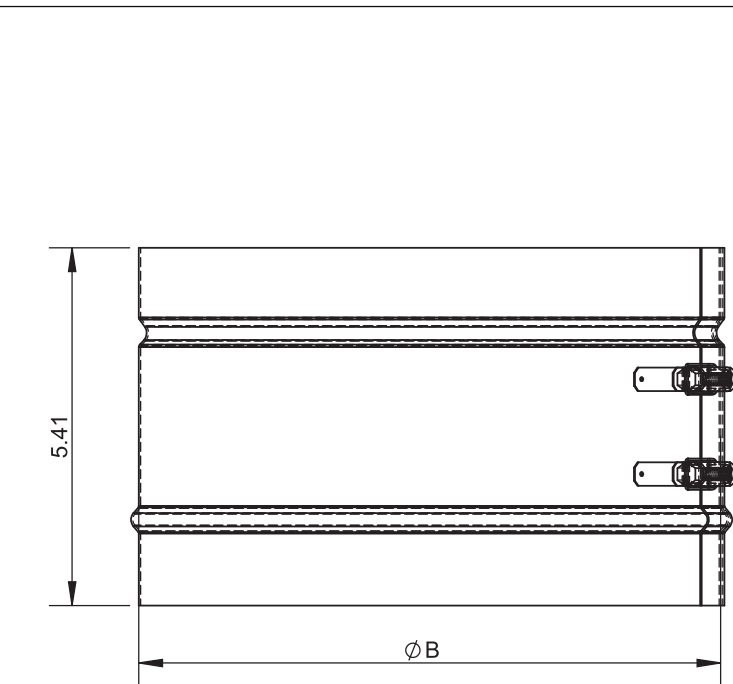

*INCLUDES 1 LOCKING BAND

drawn by	model	code	description
JJR	DW-NAKS-CK-RC	APS	DW-NAKS-CKØ-APS-RC Anchor Plate Support

Ø	6	7	8	9	10	11	12	13	14	16
B	8.5	9.5	10.5	11.5	12.5	13.5	14.5	15.5	16.5	18.5
lb	1.25	1.39	1.52	1.65	1.76	1.89	2.00	2.16	2.27	2.53

Ø	18	20	22	24	26	28	30	32	34	36
B	20.5	22.5	24.5	26.5	28.5	30.5	32.5	34.5	36.5	38.5
lb	2.77	3.04	3.26	3.54	3.76	4.05	4.27	4.55	4.77	5.04