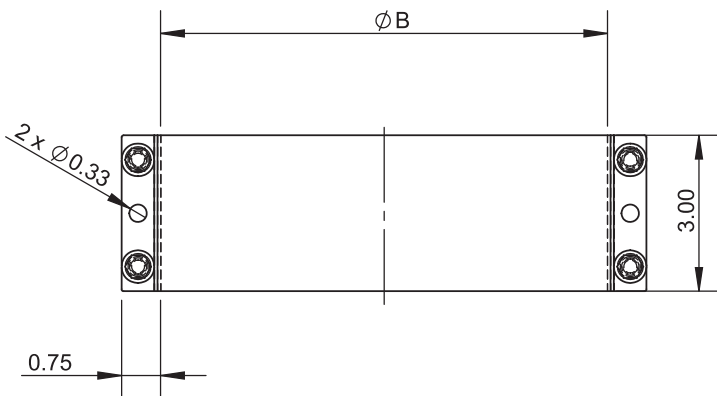

## Grease Duct Spec

**Model:**

**DW-NAKS-CK-RC-KIT08**

**Double Wall 14" with Two Elbows**

- 3x J-600 Sealant
- 5x DW-NAKS-CK14-LSB-RC Light Support Band
- 2x DW-NAKS-CK14-APS-RC Anchor Plate Support
- 1x DW-NAKS-CK14-24L-RC 24" Fixed Length
- 1x DW-NAKS-CK14-24CL-RC 24" Cut Length
- 4x DW-NAKS-CK14-48L-RC 48" Fixed Length
- 2x DW-NAKS-CK14-48CL-RC 48" Cut Length
- 1x DW-NAKS-CK14-IAD-RC Inline Access Door Length
- 2x DW-NAKS-CK14-87EA-RC 87 Degree Elbow w/ Access
- 1x DW-NAKS-CK14-NWHO-RC No-Weld Hood Adapter - Oval
- 1x DW-NAKS-CK14-FPE:29x29-RC Fan Plate Adapter - End

Vent Diameter	Number of Joints Per 10 oz. Tube
3" - 6"	6.7
8" - 10"	6
11" - 12"	5.3
13" - 16"	4.7
18" - 20"	4
22" - 24"	3.3
26" - 28"	2.7
30" - 32"	2
34" - 36"	1.3
38" - 48"	0.7

	drawn by	model	code	description
	JJR	ALL	J-600	J-600 Sealant

Ø	6	7	8	9	10	11	12	13	14	16
B	8.5	9.5	10.5	11.5	12.5	13.5	14.5	15.5	16.5	18.5
lb	1.63	1.78	1.94	2.11	2.27	2.42	2.57	2.73	2.90	3.21

Ø	18	20	22	24	26	28	30	32	34	36
B	20.5	22.5	24.5	26.5	28.5	30.5	32.5	34.5	36.5	38.5
lb	3.52	3.85	4.16	4.49	4.80	5.13	5.43	5.74	6.07	6.38

Ø	18	20	22	24	26	28	30	32	34	36
A	18	20	22	24	26	28	30	32	34	36
B	20.5	22.5	24.5	26.5	28.5	30.5	32.5	34.5	36.5	38.5
C	26.56	28.56	30.56	32.56	34.56	36.56	38.56	40.56	42.56	44.56
lb	35.71	39.60	43.54	51.44	55.86	60.41	65.01	69.74	74.51	79.44