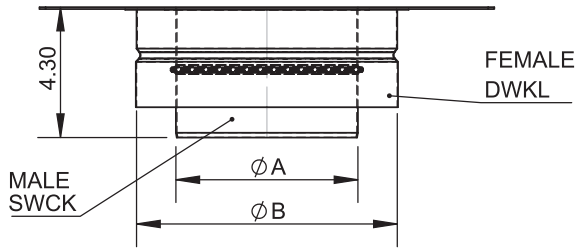

Ø	6	7	8	9	10	11	12	13	14	16
A	6	7	8	9	10	11	12	13	14	16
B	8.5	9.5	10.5	11.5	12.5	13.5	14.5	15.5	16.5	18.5
C	9.14	9.64	10.14	10.64	11.14	11.64	12.13	12.63	13.13	14.14
D	14.47	14.95	15.42	15.89	16.37	16.84	17.32	17.79	18.26	19.22
lb	13.71	15.95	18.30	20.79	23.47	26.22	29.06	32.05	35.16	52.69

Ø	18	20	22	24	26	28	30	32	34	36
A	18	20	22	24	26	28	30	32	34	36
B	20.5	22.5	24.5	26.5	28.5	30.5	32.5	34.5	36.5	38.5
C	15.14	16.13	17.13	18.13	19.13	20.13	21.13	22.13	23.12	24.12
D	20.16	21.11	22.06	23.01	23.95	24.9	25.85	26.8	27.74	28.69
lb	61.64	71.43	81.66	92.58	104.17	116.34	129.12	142.74	156.75	172.33

*FLANGE SUPPORT BAND INCLUDED
ON SIZES 14" AND ABOVE
*INCLUDES 1 LOCKING BAND

drawn by	CLS	model	DW-NAKS-CK-RC	code	87EA	description	DW-NAKS-CKØ-87EA-RC 87 Elbow Access
----------	-----	-------	---------------	------	------	-------------	-------------------------------------

Ø	14	16	18	20
A	14	16	18	20
B	16.5	18.5	20.5	22.5
C	12			
D	16.35	21.3	26.25	31.2
E	7	10	13	16
n	18	18	22	22
lb	17.16	24.29	32.65	41.98

drawn by	JJR	model	DW-NAKS-CK-RC	code	NWHO	description	DW-NAKS-CKØ-NWHO-RC No Weld Hood Adapter Oval - Start
----------	-----	-------	---------------	------	------	-------------	---