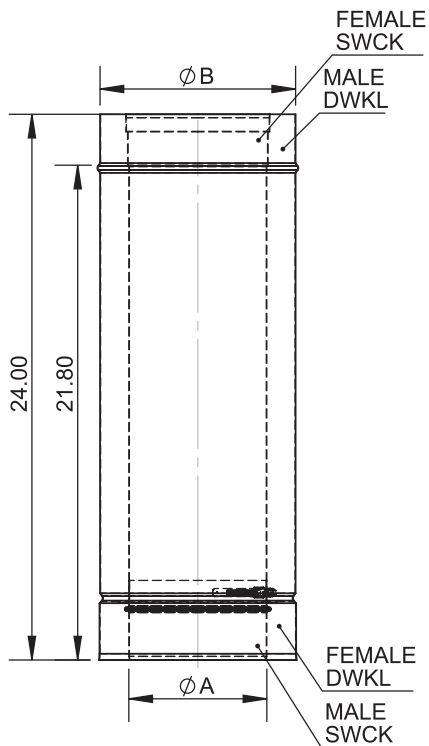

Ø	18	20	22	24	26	28	30	32	34	36
A	18	20	22	24	26	28	30	32	34	36
B	20.5	22.5	24.5	26.5	28.5	30.5	32.5	34.5	36.5	38.5
C	26.56	28.56	30.56	32.56	34.56	36.56	38.56	40.56	42.56	44.56
lb	35.71	39.60	43.54	51.44	55.86	60.41	65.01	69.74	74.51	79.44

*INCLUDES 1 LOCKING BAND

drawn by	JJR	model	DW-NAKS-CK-RC	code	APS	description	DW-NAKS-CKØ-APS-RC Anchor Plate Support			
----------	-----	-------	---------------	------	-----	-------------	---	--	--	--

Ø	6	7	8	9	10	11	12	13	14	16
B	8.5	9.5	10.5	11.5	12.5	13.5	14.5	15.5	16.5	18.5
lb	1.25	1.39	1.52	1.65	1.76	1.89	2.00	2.16	2.27	2.53

Ø	18	20	22	24	26	28	30	32	34	36
B	20.5	22.5	24.5	26.5	28.5	30.5	32.5	34.5	36.5	38.5
lb	2.77	3.04	3.26	3.54	3.76	4.05	4.27	4.55	4.77	5.04

drawn by	JJR	model	DW-NAKS-CK-RC	code	LB	description	DW-NAKS-CKØ-LB-RC Locking Band			
----------	-----	-------	---------------	------	----	-------------	--------------------------------	--	--	--

Ø	6	7	8	9	10	11	12	13	14	16
A	6	7	8	9	10	11	12	13	14	16
B	8.5	9.5	10.5	11.5	12.5	13.5	14.5	15.5	16.5	18.5
lb	12.52	14.21	15.86	17.53	19.18	20.88	22.53	24.20	25.85	29.19