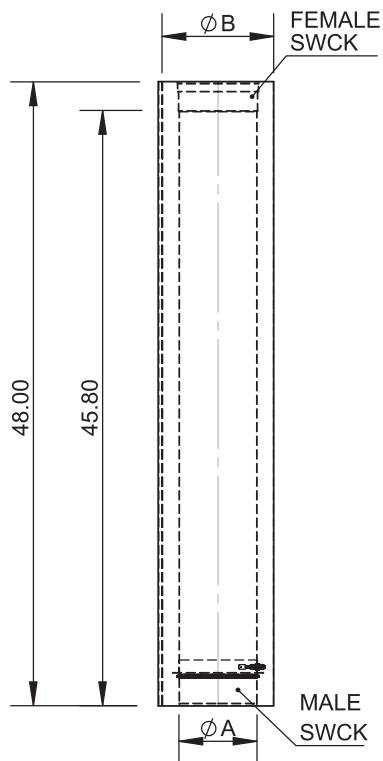

		drawn by	DAR	model	DW-NAKS-CK-RC	code	24L	description	DW-NAKS-CKØ-24L-RC 24" Fixed Length	
--	--	----------	-----	-------	---------------	------	-----	-------------	--	--

Ø	6	7	8	9	10	11	12	13	14	16
A	6	7	8	9	10	11	12	13	14	16
B	8.5	9.5	10.5	11.5	12.5	13.5	14.5	15.5	16.5	18.5
lb	16.76	18.94	21.08	23.25	25.41	27.57	29.72	31.88	34.03	38.37

		drawn by	JJR	model	DW-NAKS-CK-RC	code	24CL	description	DW-NAKS-CKØ-24CL-RC 24" Cut Pipe Length	
--	--	----------	-----	-------	---------------	------	------	-------------	--	--

Ø	6	7	8	9	10	11	12
A	6	7	8	9	10	11	12
B	8.5	9.5	10.5	11.5	12.5	13.5	14.5
lb	24.05	27.30	30.54	33.79	37.03	40.28	43.52

	drawn by	CLS	model	DW-NAKS-CK-RC	code	48L	description	DW-NAKS-CKØ-48L-RC 48" Fixed Length
--	----------	-----	-------	---------------	------	-----	-------------	-------------------------------------

Ø	6	7	8	9	10	11	12
A	6	7	8	9	10	11	12
B	8.5	9.5	10.5	11.5	12.5	13.5	14.5
lb	33.52	37.88	42.16	46.50	50.82	55.14	59.44

Ø	18	20	22	24	26	28	30	32	34	36
A	18	20	22	24	26	28	30	32	34	36
B	20.5	22.5	24.5	26.5	28.5	30.5	32.5	34.5	36.5	38.5
C	15.14	16.13	17.13	18.13	19.13	20.13	21.13	22.13	23.12	24.12
D	20.16	21.11	22.06	23.01	23.95	24.9	25.85	26.8	27.74	28.69
lb	61.64	71.43	81.66	92.58	104.17	116.34	129.12	142.74	156.75	172.33