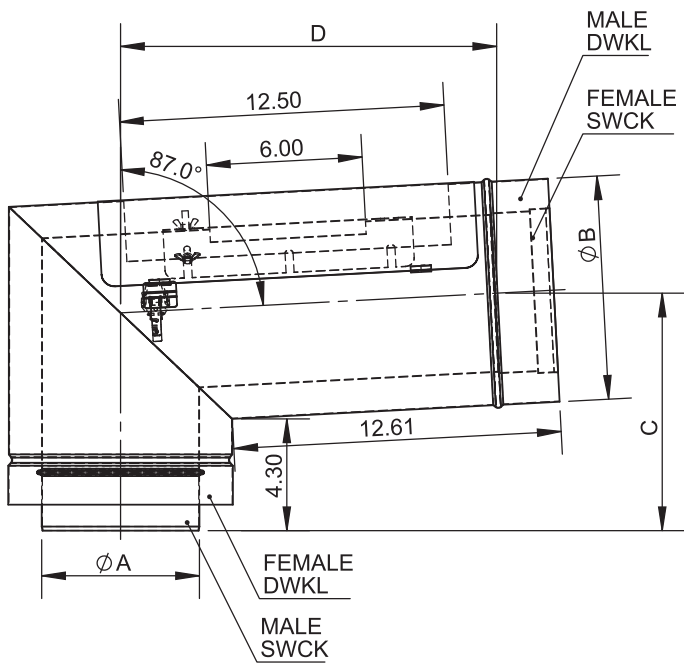

	drawn by	CLS	model	DW-NAKS-CK-RC	code	48L	description	DW-NAKS-CKØ-48L-RC 48" Fixed Length
--	----------	-----	-------	---------------	------	-----	-------------	-------------------------------------

Ø	6	7	8	9	10	11	12
A	6	7	8	9	10	11	12
B	8.5	9.5	10.5	11.5	12.5	13.5	14.5
lb	33.52	37.88	42.16	46.50	50.82	55.14	59.44

Ø	13	14	16	18	20	22	24
A	13	14	16	18	20	22	24
B	15.5	16.5	18.5	20.5	22.5	24.5	26.5
lb	63.76	68.06	76.74	85.32	93.98	102.56	144.62

*FLANGE SUPPORT BAND INCLUDED
ON SIZES 14" AND ABOVE

*INCLUDES 1 CUT LENGTH LOCKING BAND

	drawn by	JJR	model	DW-NAKS-CK-RC	code	48CL	description	DW-NAKS-CKØ-48CL-RC 48" Cut Pipe Length
--	----------	-----	-------	---------------	------	------	-------------	---

Ø	6	7	8	9	10	11	12	13	14	16
A	6	7	8	9	10	11	12	13	14	16
B	8.5	9.5	10.5	11.5	12.5	13.5	14.5	15.5	16.5	18.5
C	9.14	9.64	10.14	10.64	11.14	11.64	12.13	12.63	13.13	14.14
D	14.47	14.95	15.42	15.89	16.37	16.84	17.32	17.79	18.26	19.22
lb	13.71	15.95	18.30	20.79	23.47	26.22	29.06	32.05	35.16	52.69

Ø	18	20	22	24	26	28	30	32	34	36
A	18	20	22	24	26	28	30	32	34	36
B	20.5	22.5	24.5	26.5	28.5	30.5	32.5	34.5	36.5	38.5
C	15.14	16.13	17.13	18.13	19.13	20.13	21.13	22.13	23.12	24.12
D	20.16	21.11	22.06	23.01	23.95	24.9	25.85	26.8	27.74	28.69
lb	61.64	71.43	81.66	92.58	104.17	116.34	129.12	142.74	156.75	172.33