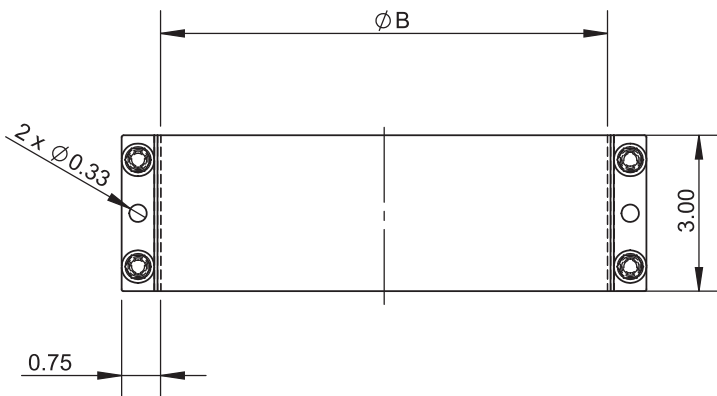

Grease Duct Spec

Model:

DW-NAKS-CK-RC-KIT11

Double Wall 16" with Two Elbows

- 4x J-600 Sealant
- 5x DW-NAKS-CK16-LSB-RC Light Support Band
- 2x DW-NAKS-CK16-APS-RC Anchor Plate Support
- 1x DW-NAKS-CK16-24L-RC 24" Fixed Length
- 1x DW-NAKS-CK16-24CL-RC 24" Cut Length
- 4x DW-NAKS-CK16-48L-RC 48" Fixed Length
- 2x DW-NAKS-CK16-48CL-RC 48" Cut Length
- 1x DW-NAKS-CK16-IAD-RC Inline Access Door Length
- 2x DW-NAKS-CK16-87EA-RC 87 Degree Elbow w/ Access
- 1x DW-NAKS-CK16-NWHO-RC No-Weld Hood Adapter - Oval
- 1x DW-NAKS-CK16-FPE:29x29-RC Fan Plate Adapter - End

Vent Diameter	Number of Joints Per 10 oz. Tube
3" - 6"	6.7
8" - 10"	6
11" - 12"	5.3
13" - 16"	4.7
18" - 20"	4
22" - 24"	3.3
26" - 28"	2.7
30" - 32"	2
34" - 36"	1.3
38" - 48"	0.7

	drawn by	model	code	description
	JJR	ALL	J-600	J-600 Sealant

Ø	6	7	8	9	10	11	12	13	14	16
B	8.5	9.5	10.5	11.5	12.5	13.5	14.5	15.5	16.5	18.5
lb	1.63	1.78	1.94	2.11	2.27	2.42	2.57	2.73	2.90	3.21

Ø	18	20	22	24	26	28	30	32	34	36
B	20.5	22.5	24.5	26.5	28.5	30.5	32.5	34.5	36.5	38.5
lb	3.52	3.85	4.16	4.49	4.80	5.13	5.43	5.74	6.07	6.38

Ø	18	20	22	24	26	28	30	32	34	36
A	18	20	22	24	26	28	30	32	34	36
B	20.5	22.5	24.5	26.5	28.5	30.5	32.5	34.5	36.5	38.5
C	26.56	28.56	30.56	32.56	34.56	36.56	38.56	40.56	42.56	44.56
lb	35.71	39.60	43.54	51.44	55.86	60.41	65.01	69.74	74.51	79.44