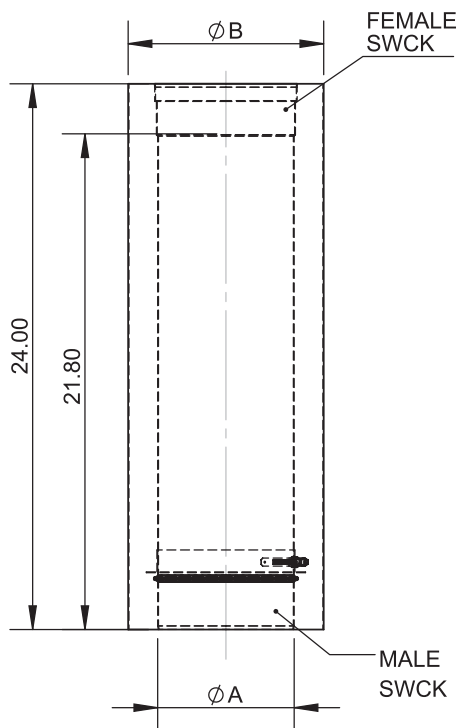

Ø	18	20	22	24	26	28	30	32	34	36
A	18	20	22	24	26	28	30	32	34	36
B	20.5	22.5	24.5	26.5	28.5	30.5	32.5	34.5	36.5	38.5
C	26.56	28.56	30.56	32.56	34.56	36.56	38.56	40.56	42.56	44.56
lb	35.71	39.60	43.54	51.44	55.86	60.41	65.01	69.74	74.51	79.44

Ø	6	7	8	9	10	11	12	13	14	16
B	8.5	9.5	10.5	11.5	12.5	13.5	14.5	15.5	16.5	18.5
lb	1.25	1.39	1.52	1.65	1.76	1.89	2.00	2.16	2.27	2.53

Ø	18	20	22	24	26	28	30	32	34	36
B	20.5	22.5	24.5	26.5	28.5	30.5	32.5	34.5	36.5	38.5
lb	2.77	3.04	3.26	3.54	3.76	4.05	4.27	4.55	4.77	5.04

drawn by	JJR	model	DW-NAKS-CK-RC	code	LB	description	DW-NAKS-CKØ-LB-RC Locking Band			
----------	-----	-------	---------------	------	----	-------------	--------------------------------	--	--	--

Ø	6	7	8	9	10	11	12	13	14	16
A	6	7	8	9	10	11	12	13	14	16
B	8.5	9.5	10.5	11.5	12.5	13.5	14.5	15.5	16.5	18.5
lb	12.52	14.21	15.86	17.53	19.18	20.88	22.53	24.20	25.85	29.19

		drawn by	DAR	model	DW-NAKS-CK-RC	code	24L	description	DW-NAKS-CKØ-24L-RC 24" Fixed Length	
--	--	----------	-----	-------	---------------	------	-----	-------------	--	--

Ø	6	7	8	9	10	11	12	13	14	16
A	6	7	8	9	10	11	12	13	14	16
B	8.5	9.5	10.5	11.5	12.5	13.5	14.5	15.5	16.5	18.5
lb	16.76	18.94	21.08	23.25	25.41	27.57	29.72	31.88	34.03	38.37