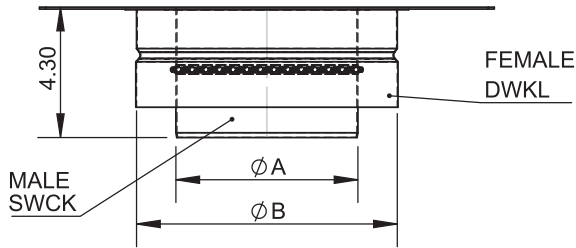

Ø	18	20	22	24	26	28	30	32	34	36
A	18	20	22	24	26	28	30	32	34	36
B	20.5	22.5	24.5	26.5	28.5	30.5	32.5	34.5	36.5	38.5
C	15.14	16.13	17.13	18.13	19.13	20.13	21.13	22.13	23.12	24.12
D	20.16	21.11	22.06	23.01	23.95	24.9	25.85	26.8	27.74	28.69
lb	61.64	71.43	81.66	92.58	104.17	116.34	129.12	142.74	156.75	172.33

*FLANGE SUPPORT BAND INCLUDED
ON SIZES 14" AND ABOVE
*INCLUDES 1 LOCKING BAND

drawn by	CLS	model	DW-NAKS-CK-RC	code	87EA	description	DW-NAKS-CKØ-87EA-RC 87 Elbow Access			
----------	-----	-------	---------------	------	------	-------------	-------------------------------------	--	--	--

Ø	14	16	18	20
A	14	16	18	20
B	16.5	18.5	20.5	22.5
C	12			
D	16.35	21.3	26.25	31.2
E	7	10	13	16
n	18	18	22	22
lb	17.16	24.29	32.65	41.98

drawn by	JJR	model	DW-NAKS-CK-RC	code	NWHO	description	DW-NAKS-CKØ-NWHO-RC No Weld Hood Adapter Oval - Start			
----------	-----	-------	---------------	------	------	-------------	---	--	--	--