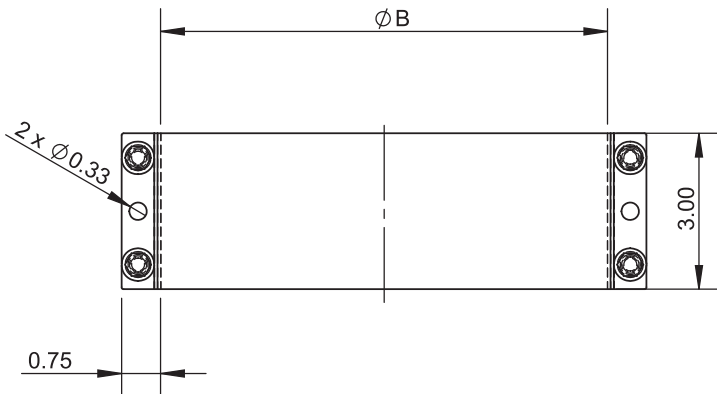

Grease Duct Spec

Model:

DW-NAKS-CK-RC-KIT12

Double Wall 16" with Four Elbows

- 5x J-600 Sealant
- 10x DW-NAKS-CK16-LSB-RC Light Support Band
- 2x DW-NAKS-CK16-APS-RC Anchor Plate Support
- 5x DW-NAKS-CK16-24L-RC 24" Fixed Length
- 3x DW-NAKS-CK16-24CL-RC 24" Cut Length
- 6x DW-NAKS-CK16-48L-RC 48" Fixed Length
- 1x DW-NAKS-CK16-48CL-RC 48" Cut Length
- 2x DW-NAKS-CK16-IAD-RC Inline Access Door Length
- 4x DW-NAKS-CK16-87EA-RC 87 Degree Elbow w/ Access
- 1x DW-NAKS-CK16-NWHO-RC No-Weld Hood Adapter - Oval
- 1x DW-NAKS-CK16-FPE:29x29-RC Fan Plate Adapter - End

Vent Diameter	Number of Joints Per 10 oz. Tube
3" - 6"	6.7
8" - 10"	6
11" - 12"	5.3
13" - 16"	4.7
18" - 20"	4
22" - 24"	3.3
26" - 28"	2.7
30" - 32"	2
34" - 36"	1.3
38" - 48"	0.7

	drawn by	model	code	description
	JJR	ALL	J-600	J-600 Sealant

Ø	6	7	8	9	10	11	12	13	14	16
B	8.5	9.5	10.5	11.5	12.5	13.5	14.5	15.5	16.5	18.5
lb	1.63	1.78	1.94	2.11	2.27	2.42	2.57	2.73	2.90	3.21

Ø	18	20	22	24	26	28	30	32	34	36
B	20.5	22.5	24.5	26.5	28.5	30.5	32.5	34.5	36.5	38.5
lb	3.52	3.85	4.16	4.49	4.80	5.13	5.43	5.74	6.07	6.38

Ø	18	20	22	24	26	28	30	32	34	36
A	18	20	22	24	26	28	30	32	34	36
B	20.5	22.5	24.5	26.5	28.5	30.5	32.5	34.5	36.5	38.5
C	26.56	28.56	30.56	32.56	34.56	36.56	38.56	40.56	42.56	44.56
lb	35.71	39.60	43.54	51.44	55.86	60.41	65.01	69.74	74.51	79.44