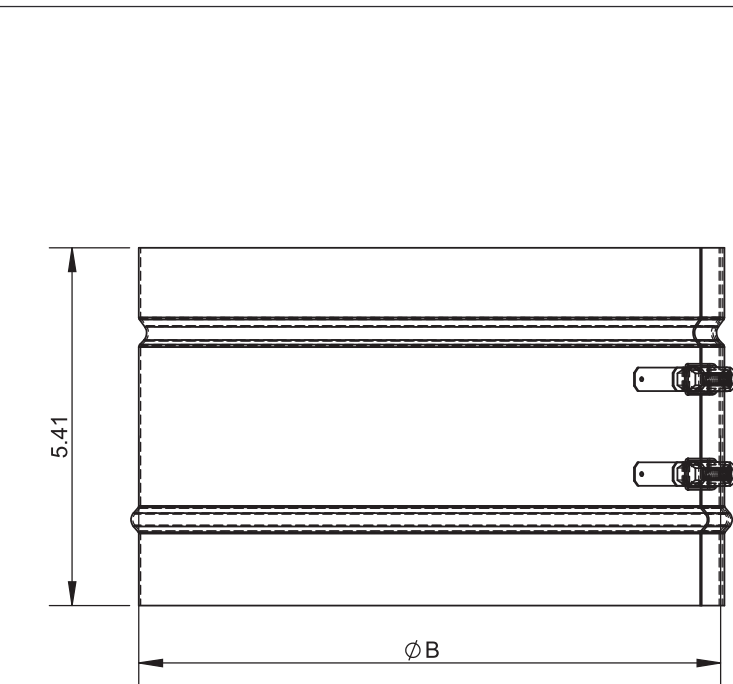

*INCLUDES 1 LOCKING BAND

drawn by	JJR	model	DW-NAKS-CK-RC	code	APS	description	DW-NAKS-CKØ-APS-RC Anchor Plate Support

Ø	6	7	8	9	10	11	12	13	14	16
B	8.5	9.5	10.5	11.5	12.5	13.5	14.5	15.5	16.5	18.5
lb	1.25	1.39	1.52	1.65	1.76	1.89	2.00	2.16	2.27	2.53

Ø	18	20	22	24	26	28	30	32	34	36
B	20.5	22.5	24.5	26.5	28.5	30.5	32.5	34.5	36.5	38.5
lb	2.77	3.04	3.26	3.54	3.76	4.05	4.27	4.55	4.77	5.04