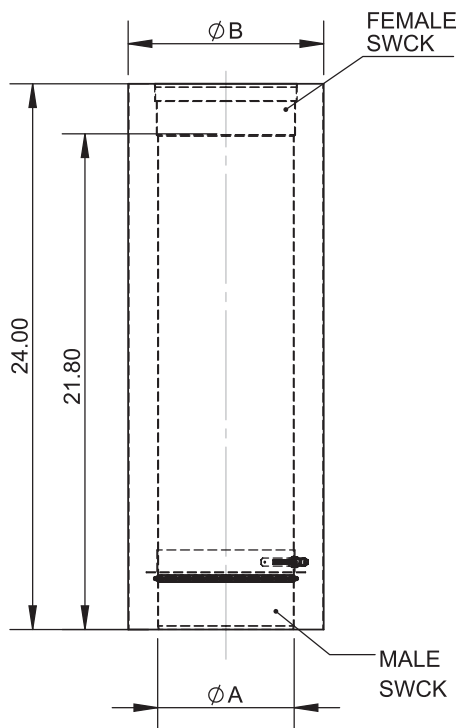

Ø	18	20	22	24	26	28	30	32	34	36
A	18	20	22	24	26	28	30	32	34	36
B	20.5	22.5	24.5	26.5	28.5	30.5	32.5	34.5	36.5	38.5
C	26.56	28.56	30.56	32.56	34.56	36.56	38.56	40.56	42.56	44.56
lb	35.71	39.60	43.54	51.44	55.86	60.41	65.01	69.74	74.51	79.44

Ø	6	7	8	9	10	11	12	13	14	16
B	8.5	9.5	10.5	11.5	12.5	13.5	14.5	15.5	16.5	18.5
lb	1.25	1.39	1.52	1.65	1.76	1.89	2.00	2.16	2.27	2.53

Ø	18	20	22	24	26	28	30	32	34	36
B	20.5	22.5	24.5	26.5	28.5	30.5	32.5	34.5	36.5	38.5
lb	2.77	3.04	3.26	3.54	3.76	4.05	4.27	4.55	4.77	5.04

drawn by	JJR	model	DW-NAKS-CK-RC	code	LB	description	DW-NAKS-CKØ-LB-RC Locking Band
----------	-----	-------	---------------	------	----	-------------	--------------------------------

Ø	6	7	8	9	10	11	12	13	14	16
A	6	7	8	9	10	11	12	13	14	16
B	8.5	9.5	10.5	11.5	12.5	13.5	14.5	15.5	16.5	18.5
lb	12.52	14.21	15.86	17.53	19.18	20.88	22.53	24.20	25.85	29.19

Ø	6	7	8	9	10	11	12	13	14	16
A	6	7	8	9	10	11	12	13	14	16
B	8.5	9.5	10.5	11.5	12.5	13.5	14.5	15.5	16.5	18.5
lb	16.76	18.94	21.08	23.25	25.41	27.57	29.72	31.88	34.03	38.37

Ø	18	20	22	24	26	28	30	32	34	36
A	18	20	22	24	26	28	30	32	34	36
B	20.5	22.5	24.5	26.5	28.5	30.5	32.5	34.5	36.5	38.5
lb	42.66	46.99	51.28	72.31	77.88	83.53	89.10	94.75	100.32	105.97