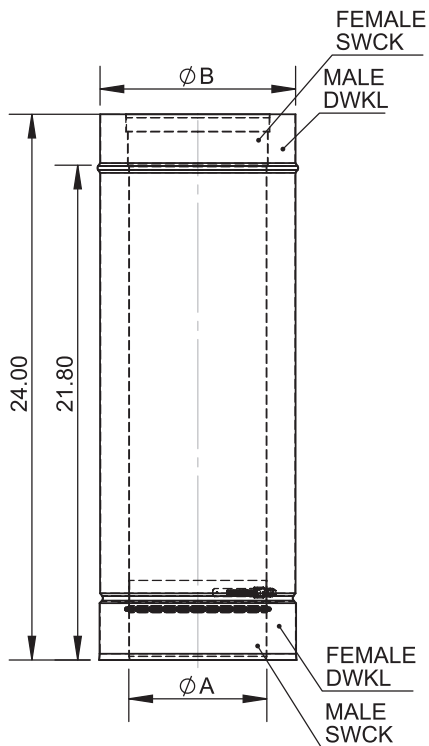

Ø	18	20	22	24	26	28	30	32	34	36
A	18	20	22	24	26	28	30	32	34	36
B	20.5	22.5	24.5	26.5	28.5	30.5	32.5	34.5	36.5	38.5
C	26.56	28.56	30.56	32.56	34.56	36.56	38.56	40.56	42.56	44.56
lb	35.71	39.60	43.54	51.44	55.86	60.41	65.01	69.74	74.51	79.44

*INCLUDES 1 LOCKING BAND

drawn by	JJR	model	DW-NAKS-CK-RC	code	APS	description	DW-NAKS-CKØ-APS-RC Anchor Plate Support
----------	-----	-------	---------------	------	-----	-------------	-----------------------------------------

Ø	6	7	8	9	10	11	12	13	14	16
B	8.5	9.5	10.5	11.5	12.5	13.5	14.5	15.5	16.5	18.5
lb	1.25	1.39	1.52	1.65	1.76	1.89	2.00	2.16	2.27	2.53

Ø	18	20	22	24	26	28	30	32	34	36
B	20.5	22.5	24.5	26.5	28.5	30.5	32.5	34.5	36.5	38.5
lb	2.77	3.04	3.26	3.54	3.76	4.05	4.27	4.55	4.77	5.04

drawn by	JJR	model	DW-NAKS-CK-RC	code	LB	description	DW-NAKS-CKØ-LB-RC Locking Band
----------	-----	-------	---------------	------	----	-------------	--------------------------------

Ø	6	7	8	9	10	11	12	13	14	16
A	6	7	8	9	10	11	12	13	14	16
B	8.5	9.5	10.5	11.5	12.5	13.5	14.5	15.5	16.5	18.5
lb	12.52	14.21	15.86	17.53	19.18	20.88	22.53	24.20	25.85	29.19