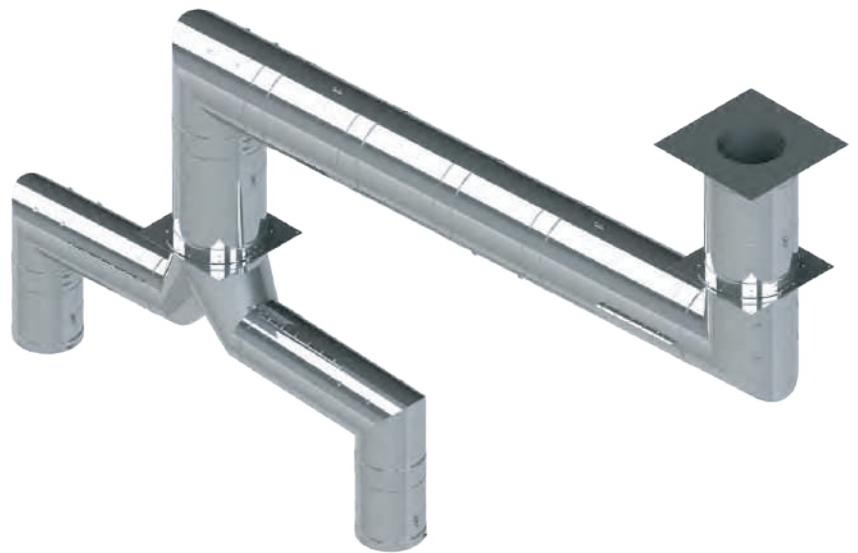

Grease Duct Spec

Model:

DW-NAKS-CK-RC-KIT14

Double Wall 18" with Two Elbows

- 5x J-600 Sealant
- 6x DW-NAKS-CK18-LSB-RC Light Support Band
- 2x DW-NAKS-CK18-APS-RC Anchor Plate Support
- 2x DW-NAKS-CK12-24CL-RC 24" Cut Length
- 2x DW-NAKS-CK18-24CL-RC 24" Cut Length
- 4x DW-NAKS-CK18-48L-RC 48" Fixed Length
- 1x DW-NAKS-CK18-48CL-RC 48" Cut Length
- 1x DW-NAKS-CK18-IAD-RC Inline Access Door Length
- 2x DW-NAKS-CK12-87EA-RC 87 Degree Elbow w/ Access
- 2x DW-NAKS-CK18-87EA-RC 87 Degree Elbow w/ Access
- 1x DW-NAKS-CK18-87BHT12-RC 87 Deg Red Bull-Head Tee
- 2x DW-NAKS-CK12-NWHA-RC No-Weld Hood Adapter
- 1x DW-NAKS-CK18-FPE:36x36-RC Fan Plate Adapter - End