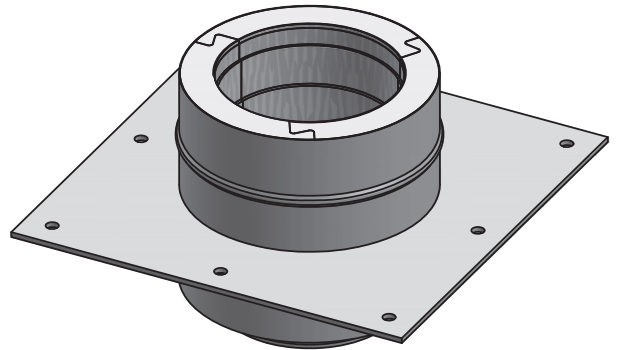

Ø	6	7	8	9	10	11	12	13	14	16
A	6	7	8	9	10	11	12	13	14	16
B	8.5	9.5	10.5	11.5	12.5	13.5	14.5	15.5	16.5	18.5
C	14.56	15.56	16.56	17.56	18.56	19.56	20.56	21.56	22.56	24.56
lb	14.39	16.06	17.73	19.45	21.16	22.92	24.62	26.42	28.23	31.94

Ø	18	20	22	24	26	28	30	32	34	36
A	18	20	22	24	26	28	30	32	34	36
B	20.5	22.5	24.5	26.5	28.5	30.5	32.5	34.5	36.5	38.5
C	26.56	28.56	30.56	32.56	34.56	36.56	38.56	40.56	42.56	44.56
lb	35.71	39.60	43.54	51.44	55.86	60.41	65.01	69.74	74.51	79.44

*INCLUDES 1 LOCKING BAND

drawn by	JJR	model	DW-NAKS-CK-RC	code	APS	description	DW-NAKS-CKØ-APS-RC Anchor Plate Support

Ø	6	7	8	9	10	11	12	13	14	16
B	8.5	9.5	10.5	11.5	12.5	13.5	14.5	15.5	16.5	18.5
lb	1.25	1.39	1.52	1.65	1.76	1.89	2.00	2.16	2.27	2.53

Ø	18	20	22	24	26	28	30	32	34	36
B	20.5	22.5	24.5	26.5	28.5	30.5	32.5	34.5	36.5	38.5
lb	2.77	3.04	3.26	3.54	3.76	4.05	4.27	4.55	4.77	5.04

drawn by	JJR	model	DW-NAKS-CK-RC	code	LB	description	DW-NAKS-CKØ-LB-RC Locking Band