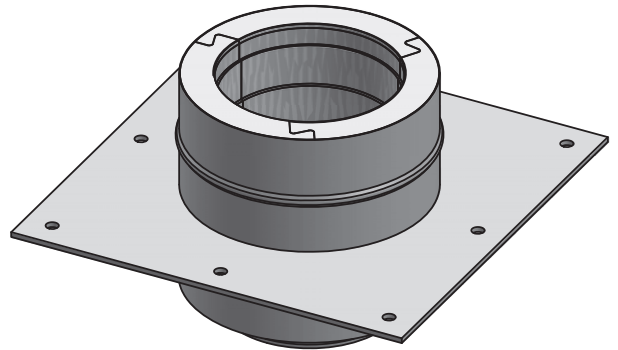

Ø	6	7	8	9	10	11	12	13	14	16
A	6	7	8	9	10	11	12	13	14	16
B	8.5	9.5	10.5	11.5	12.5	13.5	14.5	15.5	16.5	18.5
C	14.56	15.56	16.56	17.56	18.56	19.56	20.56	21.56	22.56	24.56
lb	14.39	16.06	17.73	19.45	21.16	22.92	24.62	26.42	28.23	31.94

Ø	18	20	22	24	26	28	30	32	34	36
A	18	20	22	24	26	28	30	32	34	36
B	20.5	22.5	24.5	26.5	28.5	30.5	32.5	34.5	36.5	38.5
C	26.56	28.56	30.56	32.56	34.56	36.56	38.56	40.56	42.56	44.56
lb	35.71	39.60	43.54	51.44	55.86	60.41	65.01	69.74	74.51	79.44

*INCLUDES 1 LOCKING BAND

drawn by	model	code	description
JJR	DW-NAKS-CK-RC	APS	DW-NAKS-CKØ-APS-RC Anchor Plate Support

Ø	6	7	8	9	10	11	12	13	14	16
B	8.5	9.5	10.5	11.5	12.5	13.5	14.5	15.5	16.5	18.5
lb	1.25	1.39	1.52	1.65	1.76	1.89	2.00	2.16	2.27	2.53

Ø	18	20	22	24	26	28	30	32	34	36
B	20.5	22.5	24.5	26.5	28.5	30.5	32.5	34.5	36.5	38.5
lb	2.77	3.04	3.26	3.54	3.76	4.05	4.27	4.55	4.77	5.04

drawn by	model	code	description
JJR	DW-NAKS-CK-RC	LB	DW-NAKS-CKØ-LB-RC Locking Band