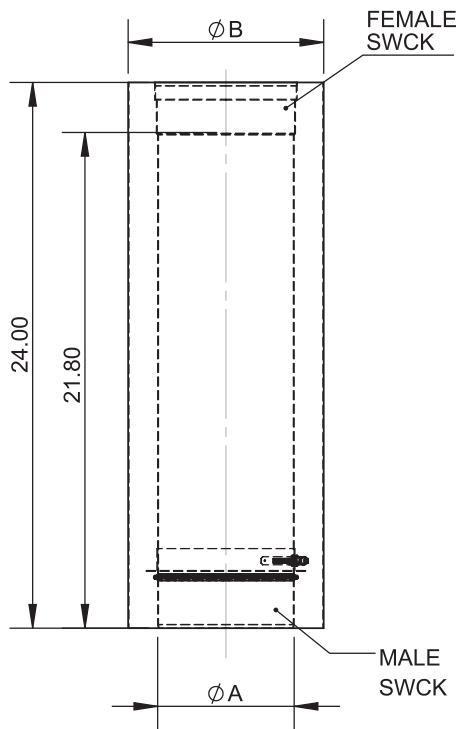

Ø	18	20	22	24	26	28	30	32	34	36
A	18	20	22	24	26	28	30	32	34	36
B	20.5	22.5	24.5	26.5	28.5	30.5	32.5	34.5	36.5	38.5
C	26.56	28.56	30.56	32.56	34.56	36.56	38.56	40.56	42.56	44.56
lb	35.71	39.60	43.54	51.44	55.86	60.41	65.01	69.74	74.51	79.44

*INCLUDES 1 LOCKING BAND

drawn by	model	code	description
JJR	DW-NAKS-CK-RC	APS	DW-NAKS-CKØ-APS-RC Anchor Plate Support

Ø	6	7	8	9	10	11	12	13	14	16
B	8.5	9.5	10.5	11.5	12.5	13.5	14.5	15.5	16.5	18.5
lb	1.25	1.39	1.52	1.65	1.76	1.89	2.00	2.16	2.27	2.53

Ø	18	20	22	24	26	28	30	32	34	36
B	20.5	22.5	24.5	26.5	28.5	30.5	32.5	34.5	36.5	38.5
lb	2.77	3.04	3.26	3.54	3.76	4.05	4.27	4.55	4.77	5.04

drawn by	model	code	description
JJR	DW-NAKS-CK-RC	LB	DW-NAKS-CKØ-LB-RC Locking Band

Ø	6	7	8	9	10	11	12	13	14	16
A	6	7	8	9	10	11	12	13	14	16
B	8.5	9.5	10.5	11.5	12.5	13.5	14.5	15.5	16.5	18.5
lb	16.76	18.94	21.08	23.25	25.41	27.57	29.72	31.88	34.03	38.37

Ø	18	20	22	24	26	28	30	32	34	36
A	18	20	22	24	26	28	30	32	34	36
B	20.5	22.5	24.5	26.5	28.5	30.5	32.5	34.5	36.5	38.5
lb	42.66	46.99	51.28	72.31	77.88	83.53	89.10	94.75	100.32	105.97