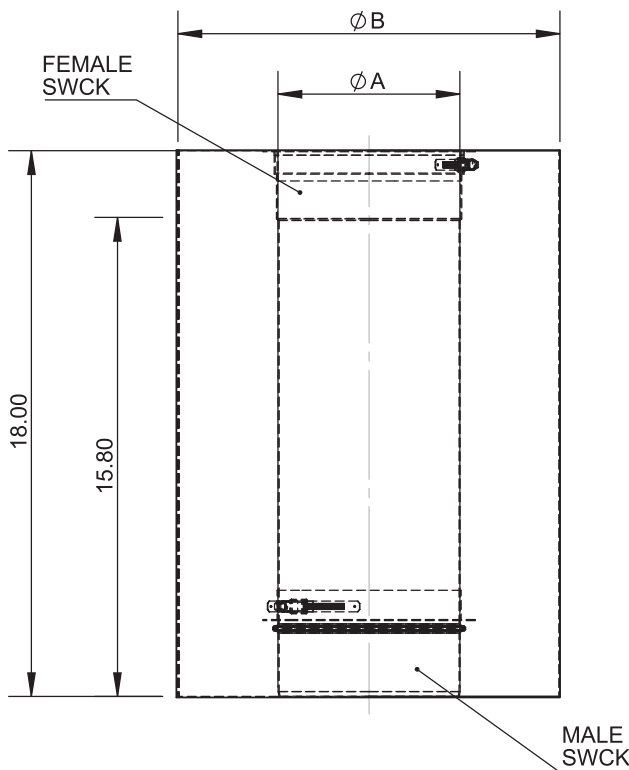

Ø	18	20	22	24	26	28	30	32	34	36
A	18	20	22	24	26	28	30	32	34	36
B	24.5	26.5	28.5	30.5	32.5	34.5	36.5	38.5	40.5	42.5
C	29.56	31.56	33.56	35.56	37.56	39.56	41.56	43.56	45.56	47.56
lb	54.21	59.49	64.86	70.31	75.86	81.49	87.23	93.04	98.93	104.94

\*INCLUDES 1 LOCKING BAND

drawn by	JJR	model	DW-NAKS-CK-ZC	code	APS	description	DW-NAKS-CKØ-APS-ZC Anchor Plate Support			
----------	-----	-------	---------------	------	-----	-------------	---	--	--	--

Ø	6	7	8	9	10	11	12	13	14	16
B	12.5	13.5	14.5	15.5	16.5	17.5	18.5	19.5	20.5	22.5
lb	1.76	1.87	2.00	2.13	2.24	2.38	2.51	2.62	2.75	2.99

Ø	18	20	22	24	26	28	30	32	34	36
B	24.5	26.5	28.5	30.5	32.5	34.5	36.5	38.5	40.5	42.5
lb	3.23	3.50	3.74	3.98	4.25	4.49	4.73	4.99	5.24	5.48

drawn by	JJR	model	DW-NAKS-CK-ZC	code	LB	description	DW-NAKS-CKØ-LB-ZC Locking Band			
----------	-----	-------	---------------	------	----	-------------	--------------------------------	--	--	--

Ø	6	7	8	9	10	11	12	13	14	16
A	6	7	8	9	10	11	12	13	14	16
B	12.5	13.5	14.5	15.5	16.5	17.5	18.5	19.5	20.5	22.5
lb	21.69	23.98	26.27	28.53	30.82	33.11	35.40	37.69	39.97	44.55