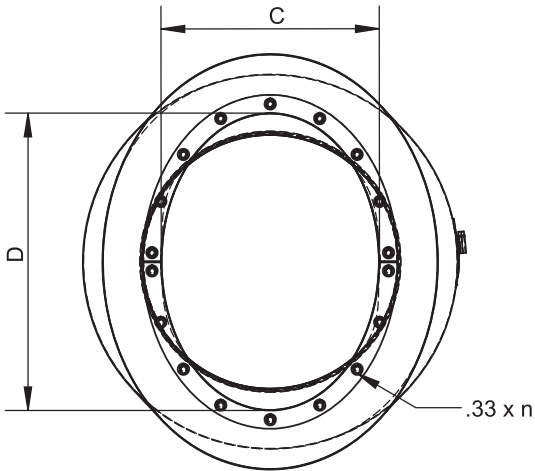

Ø	18	20	22	24	26	28	30	32	34	36
A	18	20	22	24	26	28	30	32	34	36
B	24.5	26.5	28.5	30.5	32.5	34.5	36.5	38.5	40.5	42.5
C	29.56	31.56	33.56	35.56	37.56	39.56	41.56	43.56	45.56	47.56
lb	54.21	59.49	64.86	70.31	75.86	81.49	87.23	93.04	98.93	104.94

drawn by	JJR	model	DW-NAKS-CK-ZC	code	18CL	description	DW-NAKS-CKØ-18CL-ZC 18" Cut Pipe Length			
----------	-----	-------	---------------	------	------	-------------	---	--	--	--

Ø	6	7	8	9	10	11	12	13	14	16
A	6	7	8	9	10	11	12	13	14	16
B	12.5	13.5	14.5	15.5	16.5	17.5	18.5	19.5	20.5	22.5
lb	42.04	46.51	51.00	55.46	59.93	64.42	68.88	73.35	77.84	86.79

Ø	18	20	22	24	26	28	30	32	34	36
A	18	20	22	24	26	28	30	32	34	36
B	24.5	26.5	28.5	30.5	32.5	34.5	36.5	38.5	40.5	42.5
lb	95.74	104.68	113.63	122.58	131.54	140.47	149.42	158.38	167.33	176.26

\*FLANGE SUPPORT BANDS INCLUDED  
\*INCLUDES 1 LOCKING BAND

<b>Ø</b>	<b>14</b>	<b>16</b>	<b>18</b>	<b>20</b>
<b>A</b>	14	16	18	20
<b>B</b>	20.5	22.5	24.5	26.5
<b>C</b>	12			
<b>D</b>	16.35	21.3	26.25	31.2
<b>E</b>	7	10	13	16
<b>n</b>	18	18	22	22
<b>lb</b>	25.19	35.42	47.39	60.48