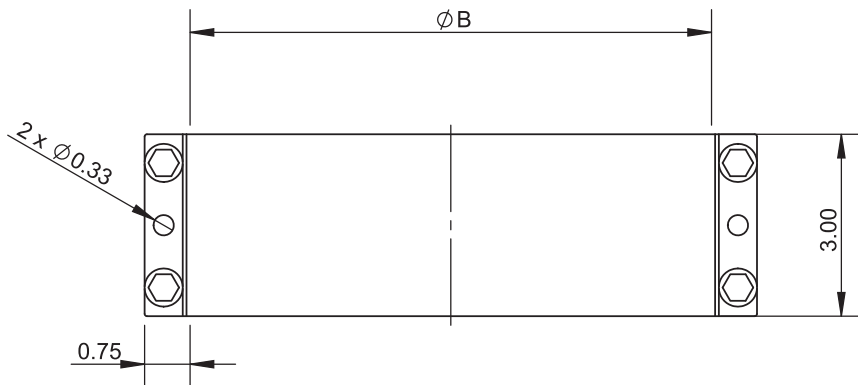

## Grease Duct Spec

**Model:**

**DW-NAKS-CK-ZC-KIT10**

**Double Wall 16" Vertical**

- 2x J-600 Sealant
- 1x DW-NAKS-CK16-LSB-ZC Light Support Band
- 1x DW-NAKS-CK16-APS-ZC Anchor Plate Support
- 1x DW-NAKS-CK16-18CL-ZC 18" Cut Length
- 3x DW-NAKS-CK16-36L-ZC 36" Fixed Length
- 1x DW-NAKS-CK16-NWHO-ZC No-Weld Hood Adapter - Oval
- 1x DW-NAKS-CK16-FPE:29x29-ZC Fan Plate Adapter - End

Vent Diameter	Number of Joints Per 10 oz. Tube
3" - 6"	6.7
8" - 10"	6
11" - 12"	5.3
13" - 16"	4.7
18" - 20"	4
22" - 24"	3.3
26" - 28"	2.7
30" - 32"	2
34" - 36"	1.3
38" - 48"	0.7

	drawn by	JJR	model	ALL	code	J-600	description	J-600 Sealant
--	----------	-----	-------	-----	------	-------	-------------	---------------

Ø	10	11	12	13	14	16	18	20
B	16.5	17.5	18.5	19.5	20.5	22.5	24.5	26.5
lb	2.90	3.06	3.21	3.37	3.54	3.85	4.16	4.49

Ø	22	24	26	28	30	32	34	36
B	28.5	30.5	32.5	34.5	36.5	38.5	40.5	42.5
lb	4.80	5.13	5.43	5.76	6.07	6.38	6.71	7.02