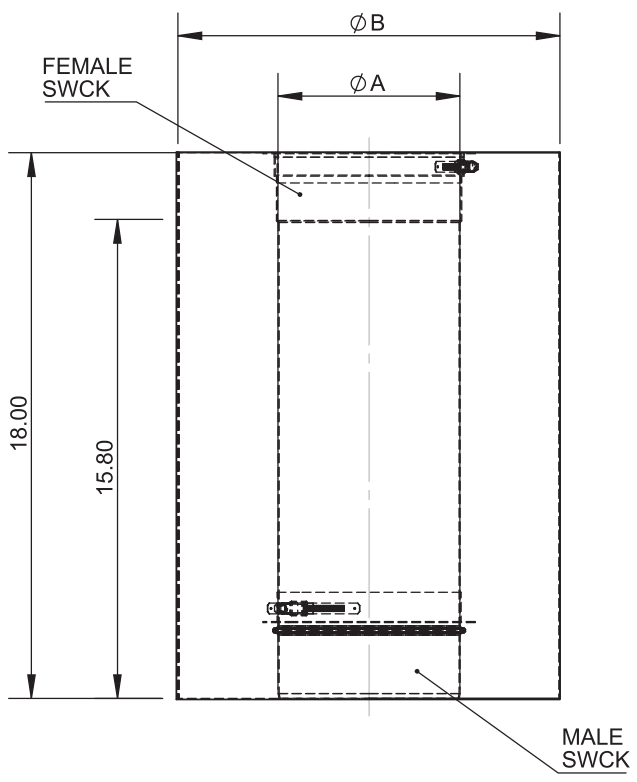

Ø	6	7	8	9	10	11	12	13	14	16
A	6	7	8	9	10	11	12	13	14	16
B	12.5	13.5	14.5	15.5	16.5	17.5	18.5	19.5	20.5	22.5
lb	21.69	23.98	26.27	28.53	30.82	33.11	35.40	37.69	39.97	44.55

Ø	18	20	22	24	26	28	30	32	34	36
A	18	20	22	24	26	28	30	32	34	36
B	24.5	26.5	28.5	30.5	32.5	34.5	36.5	38.5	40.5	42.5
lb	49.13	53.70	58.28	62.85	67.43	71.98	76.56	81.14	85.71	90.29