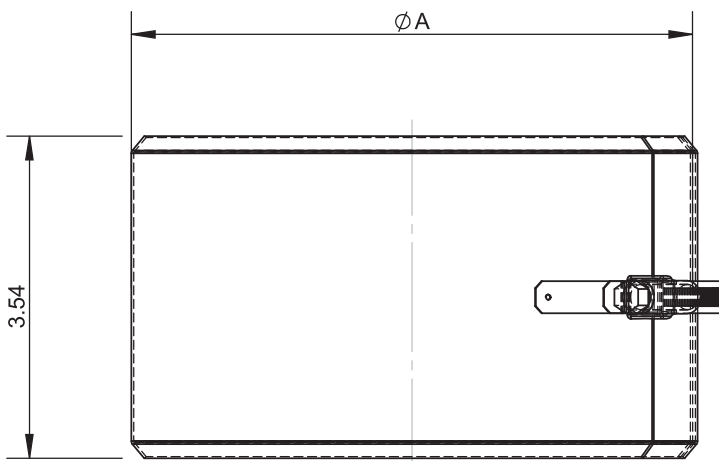

Ø	6	7	8	9	10	11	12	13	14	16
A	6	7	8	9	10	11	12	13	14	16
lb	1.23	1.39	1.54	1.69	1.87	2.02	2.18	2.33	2.49	2.82

Ø	18	20	22	24	26	28	30	32	34	36
A	18	20	22	24	26	28	30	32	34	36
lb	3.12	3.45	3.76	4.09	4.40	4.71	5.04	5.35	5.68	5.98

	drawn by JJR	model ALL	code J-600	description J-600 Sealant
--	-----------------	--------------	---------------	------------------------------

Ø	6	7	8	9	10	11	12	13	14	16
A	6	7	8	9	10	11	12	13	14	16
lb	0.35	0.42	0.46	0.51	0.55	0.59	0.64	0.68	0.75	0.84

Ø	18	20	22	24	26	28	30	32	34	36
A	18	20	22	24	26	28	30	32	34	36
lb	0.92	1.01	1.12	1.21	1.30	1.41	1.50	1.58	1.69	1.78

		drawn by JJR	model SW-NAKS-CK	code LB	description SW-NAKS-CKØ-LB Locking Band
--	--	-----------------	---------------------	------------	---

Ø	6	7	8	9	10	11	12	13	14	16
A	6	7	8	9	10	11	12	13	14	16
lb	0.59	0.68	0.75	0.84	0.92	1.01	1.08	1.17	1.23	1.43

Ø	18	20	22	24	26	28	30	32	34	36
A	18	20	22	24	26	28	30	32	34	36
lb	1.56	1.74	1.89	2.07	2.22	2.40	2.53	2.73	2.86	3.06