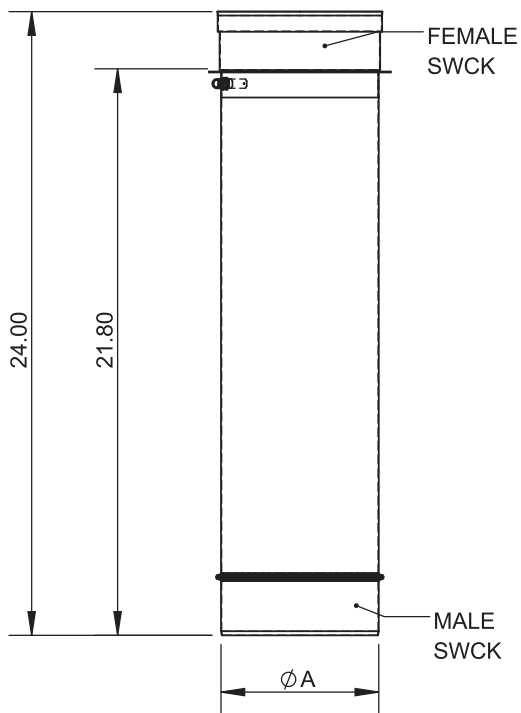

	drawn by JJR	model ALL	code J-600	description J-600 Sealant
--	-----------------	--------------	---------------	------------------------------

Ø	6	7	8	9	10	11	12	13	14	16
A	6	7	8	9	10	11	12	13	14	16
lb	0.35	0.42	0.46	0.51	0.55	0.59	0.64	0.68	0.75	0.84

Ø	18	20	22	24	26	28	30	32	34	36
A	18	20	22	24	26	28	30	32	34	36
lb	0.92	1.01	1.12	1.21	1.30	1.41	1.50	1.58	1.69	1.78

		drawn by JJR	model SW-NAKS-CK	code LB	description SW-NAKS-CKØ-LB Locking Band
--	--	-----------------	---------------------	------------	---

Ø	6	7	8	9	10	11	12	13	14	16
A	6	7	8	9	10	11	12	13	14	16
lb	0.59	0.68	0.75	0.84	0.92	1.01	1.08	1.17	1.23	1.43

Ø	18	20	22	24	26	28	30	32	34	36
A	18	20	22	24	26	28	30	32	34	36
lb	1.56	1.74	1.89	2.07	2.22	2.40	2.53	2.73	2.86	3.06

		drawn by JJR	model SW-NAKS-CK	code CLB	description SW-NAKS-CKØ-CLB Cut Length Locking Band
--	--	-----------------	---------------------	-------------	---

Ø	6	7	8	9	10	11	12	13	14	16
A	6	7	8	9	10	11	12	13	14	16
lb	3.67	4.27	4.86	5.46	6.05	6.64	7.22	7.81	8.40	9.59