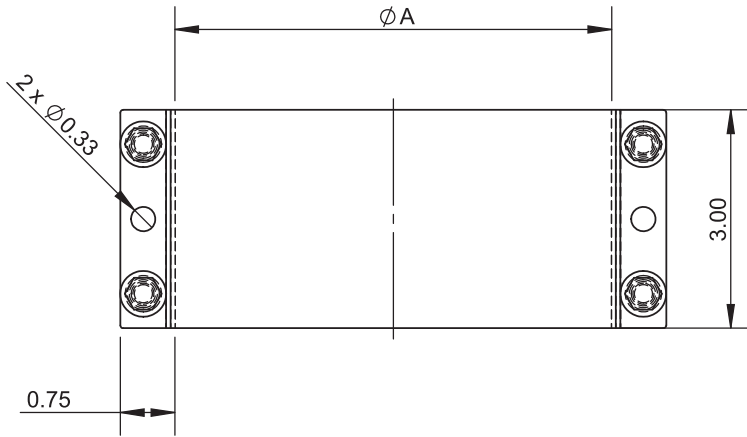

Grease Duct Spec

Model:

SW-NAKS-CK-KIT01

Single Wall 10" Vertical

- 2x J-600 Sealant
- 2x SW-NAKS-CK10-LSB Light Support Band
- 2x SW-NAKS-CK10-CLB Cut Length Band
- 2x SW-NAKS-CK10-24L 24" Fixed Length
- 2x SW-NAKS-CK10-48L 48" Fixed Length
- 1x SW-NAKS-CK10-NWHA No-Weld Hood Adapter
- 1x SW-NAKS-CK10-FPE:36x36 Fan Plate Adapter - End

Ø	6	7	8	9	10	11	12	13	14	16
A	6	7	8	9	10	11	12	13	14	16
lb	1.23	1.39	1.54	1.69	1.87	2.02	2.18	2.33	2.49	2.82

Ø	18	20	22	24	26	28	30	32	34	36
A	18	20	22	24	26	28	30	32	34	36
lb	3.12	3.45	3.76	4.09	4.40	4.71	5.04	5.35	5.68	5.98

	drawn by JJR	model SW-NAKS-CK	code LSB	description SW-NAKS-CKØ-LSB Light Support
--	-----------------	---------------------	-------------	--

Vent Diameter	Number of Joints Per 10 oz. Tube
3" - 6"	6.7
8" - 10"	6
11" - 12"	5.3
13" - 16"	4.7
18" - 20"	4
22" - 24"	3.3
26" - 28"	2.7
30" - 32"	2
34" - 36"	1.3
38" - 48"	0.7

Ø	18	20	22	24	26	28	30	32	34	36
A	18	20	22	24	26	28	30	32	34	36
lb	0.92	1.01	1.12	1.21	1.30	1.41	1.50	1.58	1.69	1.78

		drawn by JJR	model SW-NAKS-CK	code LB	description SW-NAKS-CKØ-LB Locking Band
--	--	-----------------	---------------------	------------	---