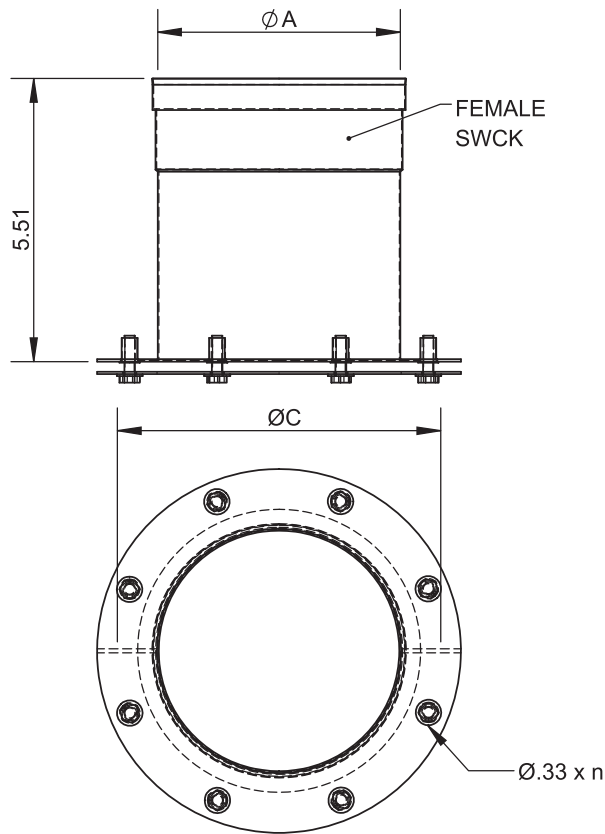

		drawn by JJR	model SW-NAKS-CK	code CLB	description SW-NAKS-CKØ-CLB Cut Length Locking Band
--	--	-----------------	---------------------	-------------	---

Ø	6	7	8	9	10	11	12	13	14	16
A	6	7	8	9	10	11	12	13	14	16
lb	3.67	4.27	4.86	5.46	6.05	6.64	7.22	7.81	8.40	9.59

		drawn by	JJR	model	SW-NAKS-CK	code	24L	description	SW-NAKS-CKØ-24L 24" Fixed Length	
--	--	----------	-----	-------	------------	------	-----	-------------	---	--

Ø	6	7	8	9	10	11	12
A	6	7	8	9	10	11	12
lb	6.93	8.05	9.17	10.32	11.44	12.58	13.71

Ø	13	14	16	18	20	22	24
A	13	14	16	18	20	22	24
lb	14.83	15.97	18.24	20.48	22.75	25.01	37.69

*FLANGE SUPPORT BAND INCLUDED
ON SIZES 14" AND ABOVE

*INCLUDES 1 LOCKING BAND

		drawn by	JJR	model	SW-NAKS-CK	code	48L	description	SW-NAKS-CKØ-48L 48" Fixed Length	
--	--	----------	-----	-------	------------	------	-----	-------------	---	--

Ø	6	7	8	9	10	11	12	13	14	16
A	6	7	8	9	10	11	12	13	14	16
C	29									
lb	15.36	15.31	15.25	15.16	15.05	14.89	14.72	14.52	14.30	13.75

Ø	18	20	22	24	26	28	30	32	34	36
A	18	20	22	24	26	28	30	32	34	36
C	36			42			48			
lb	21.16	20.39	19.51	19.51	26.77	25.65	24.42	32.63	31.17	29.59