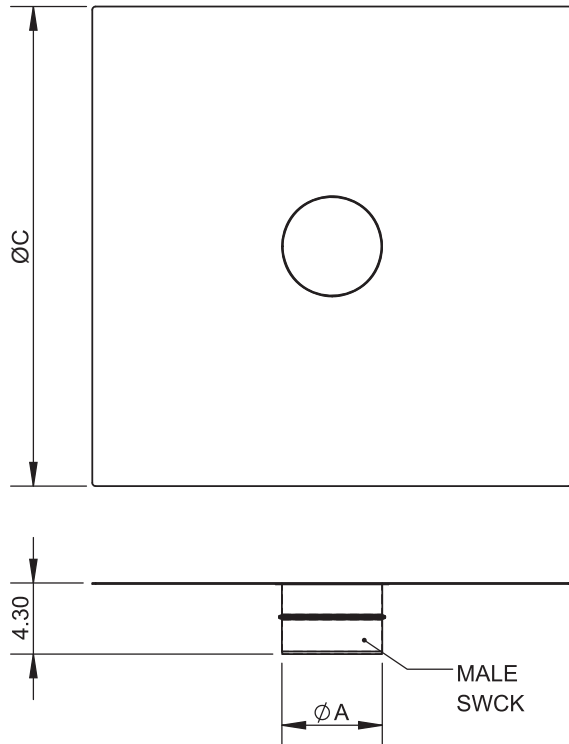

Ø	6	7	8	9	10	11	12	13	14	16
A	6	7	8	9	10	11	12	13	14	16
lb	0.59	0.68	0.75	0.84	0.92	1.01	1.08	1.17	1.23	1.43

Ø	18	20	22	24	26	28	30	32	34	36
A	18	20	22	24	26	28	30	32	34	36
lb	1.56	1.74	1.89	2.07	2.22	2.40	2.53	2.73	2.86	3.06

		drawn by	JJR	model	SW-NAKS-CK	code	24L	description	SW-NAKS-CKØ-24L 24" Fixed Length	
--	--	----------	-----	-------	------------	------	-----	-------------	---	--

Ø	6	7	8	9	10	11	12
A	6	7	8	9	10	11	12
lb	6.93	8.05	9.17	10.32	11.44	12.58	13.71

Ø	13	14	16	18	20	22	24
A	13	14	16	18	20	22	24
lb	14.83	15.97	18.24	20.48	22.75	25.01	37.69

*FLANGE SUPPORT BAND INCLUDED
ON SIZES 14" AND ABOVE

*INCLUDES 1 LOCKING BAND

		drawn by	JJR	model	SW-NAKS-CK	code	48L	description	SW-NAKS-CKØ-48L 48" Fixed Length	
--	--	----------	-----	-------	------------	------	-----	-------------	---	--

Ø	6	7	8	9	10	11	12	13	14	16
A	6	7	8	9	10	11	12	13	14	16
C	29									
lb	15.36	15.31	15.25	15.16	15.05	14.89	14.72	14.52	14.30	13.75

Ø	18	20	22	24	26	28	30	32	34	36
A	18	20	22	24	26	28	30	32	34	36
C	36			42			48			
lb	21.16	20.39	19.51	19.51	26.77	25.65	24.42	32.63	31.17	29.59