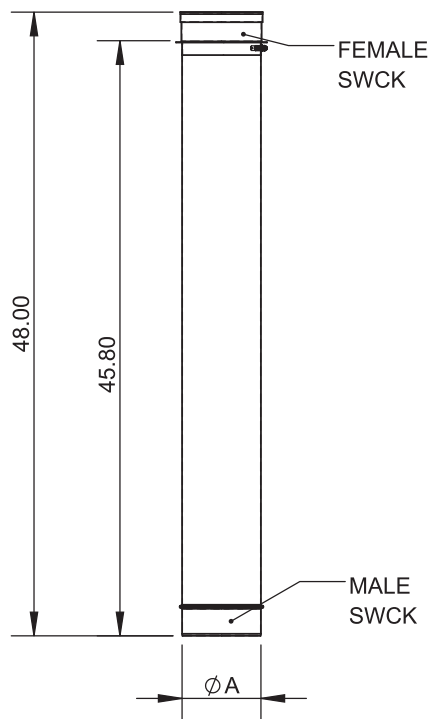

Ø	6	7	8	9	10	11	12	13	14	16
A	6	7	8	9	10	11	12	13	14	16
lb	0.59	0.68	0.75	0.84	0.92	1.01	1.08	1.17	1.23	1.43

Ø	18	20	22	24	26	28	30	32	34	36
A	18	20	22	24	26	28	30	32	34	36
lb	1.56	1.74	1.89	2.07	2.22	2.40	2.53	2.73	2.86	3.06

		drawn by JJR	model SW-NAKS-CK	code CLB	description SW-NAKS-CKØ-CLB Cut Length Locking Band
--	--	-----------------	---------------------	-------------	---

Ø	6	7	8	9	10	11	12	13	14	16
A	6	7	8	9	10	11	12	13	14	16
lb	3.67	4.27	4.86	5.46	6.05	6.64	7.22	7.81	8.40	9.59

Ø	18	20	22	24	26	28	30	32	34	36
A	18	20	22	24	26	28	30	32	34	36
lb	10.78	11.97	13.16	19.58	21.21	22.81	24.44	26.07	27.70	29.30

*FLANGE SUPPORT BAND INCLUDED
ON SIZES 14" AND ABOVE

*INCLUDES 1 LOCKING BAND

		drawn by	JJR	model	SW-NAKS-CK	code	24L	description	SW-NAKS-CKØ-24L 24" Fixed Length	
--	--	----------	-----	-------	------------	------	-----	-------------	---	--

Ø	6	7	8	9	10	11	12
A	6	7	8	9	10	11	12
lb	6.93	8.05	9.17	10.32	11.44	12.58	13.71