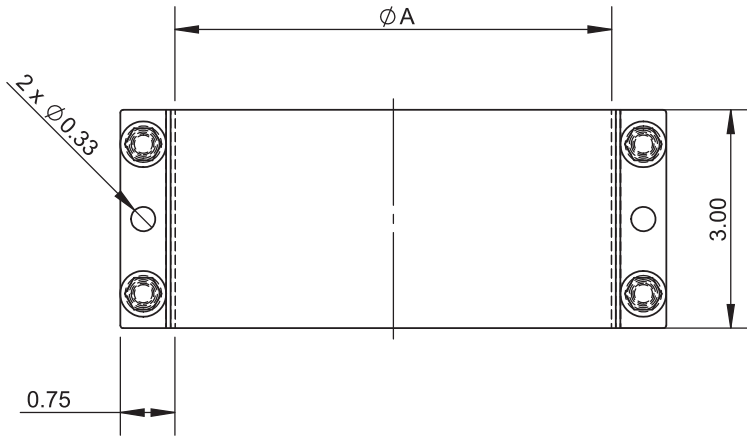

Grease Duct Spec

Model:
SW-NAKS-CK-KIT03
Single Wall 10" with Four Elbows

- 4x J-600 Sealant
- 10x SW-NAKS-CK10-LSB Light Support Band
- 4x SW-NAKS-CK10-CLB Cut Length Band
- 7x SW-NAKS-CK10-24L 24" Fixed Length
- 7x SW-NAKS-CK10-48L 48" Fixed Length
- 2x SW-NAKS-CK10-IAD Inline Access Door Length
- 4x SW-NAKS-CK10-87EA 87 Degree Elbow w/ Access
- 1x SW-NAKS-CK10-NWHA No-Weld Hood Adapter
- 1x SW-NAKS-CK10-FPE:36x36 Fan Plate Adapter - End

Ø	6	7	8	9	10	11	12	13	14	16
A	6	7	8	9	10	11	12	13	14	16
lb	1.23	1.39	1.54	1.69	1.87	2.02	2.18	2.33	2.49	2.82

Ø	18	20	22	24	26	28	30	32	34	36
A	18	20	22	24	26	28	30	32	34	36
lb	3.12	3.45	3.76	4.09	4.40	4.71	5.04	5.35	5.68	5.98

		drawn by JJR	model SW-NAKS-CK	code LSB	description SW-NAKS-CKØ-LSB Light Support
--	--	-----------------	---------------------	-------------	---

Vent Diameter	Number of Joints Per 10 oz. Tube
3" - 6"	6.7
8" - 10"	6
11" - 12"	5.3
13" - 16"	4.7
18" - 20"	4
22" - 24"	3.3
26" - 28"	2.7
30" - 32"	2
34" - 36"	1.3
38" - 48"	0.7