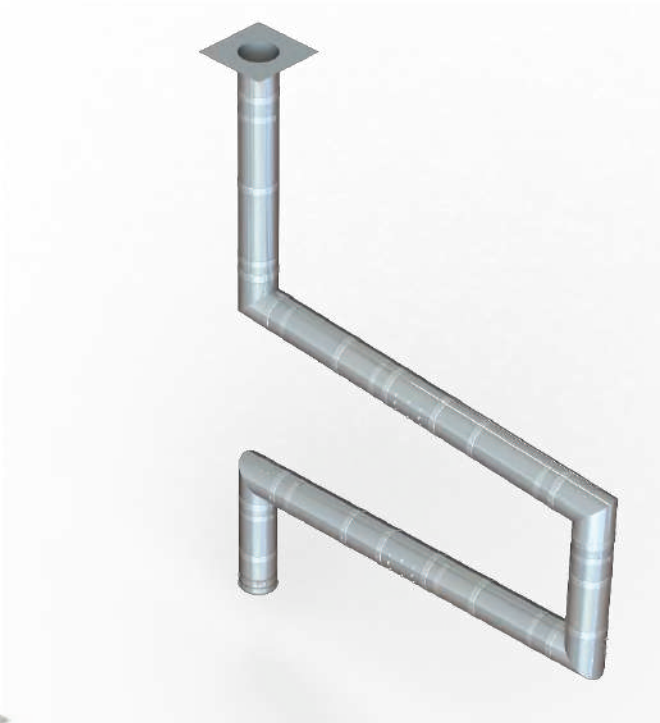

Grease Duct Spec

Model:
SW-NAKS-CK-KIT03
Single Wall 10" with Four Elbows

- 4x J-600 Sealant
- 10x SW-NAKS-CK10-LSB Light Support Band
- 4x SW-NAKS-CK10-CLB Cut Length Band
- 7x SW-NAKS-CK10-24L 24" Fixed Length
- 7x SW-NAKS-CK10-48L 48" Fixed Length
- 2x SW-NAKS-CK10-IAD Inline Access Door Length
- 4x SW-NAKS-CK10-87EA 87 Degree Elbow w/ Access
- 1x SW-NAKS-CK10-NWHA No-Weld Hood Adapter
- 1x SW-NAKS-CK10-FPE:36x36 Fan Plate Adapter - End

Ø	6	7	8	9	10	11	12	13	14	16
A	6	7	8	9	10	11	12	13	14	16
lb	1.23	1.39	1.54	1.69	1.87	2.02	2.18	2.33	2.49	2.82

Ø	18	20	22	24	26	28	30	32	34	36
A	18	20	22	24	26	28	30	32	34	36
lb	3.12	3.45	3.76	4.09	4.40	4.71	5.04	5.35	5.68	5.98

		drawn by JJR	model SW-NAKS-CK	code LSB	description SW-NAKS-CKØ-LSB Light Support
--	--	-----------------	---------------------	-------------	---

Vent Diameter	Number of Joints Per 10 oz. Tube
3" - 6"	6.7
8" - 10"	6
11" - 12"	5.3
13" - 16"	4.7
18" - 20"	4
22" - 24"	3.3
26" - 28"	2.7
30" - 32"	2
34" - 36"	1.3
38" - 48"	0.7

		drawn by JJR	model ALL	code J-600	description J-600 Sealant
--	--	-----------------	--------------	---------------	-------------------------------------

Ø	6	7	8	9	10	11	12	13	14	16
A	6	7	8	9	10	11	12	13	14	16
lb	0.35	0.42	0.46	0.51	0.55	0.59	0.64	0.68	0.75	0.84