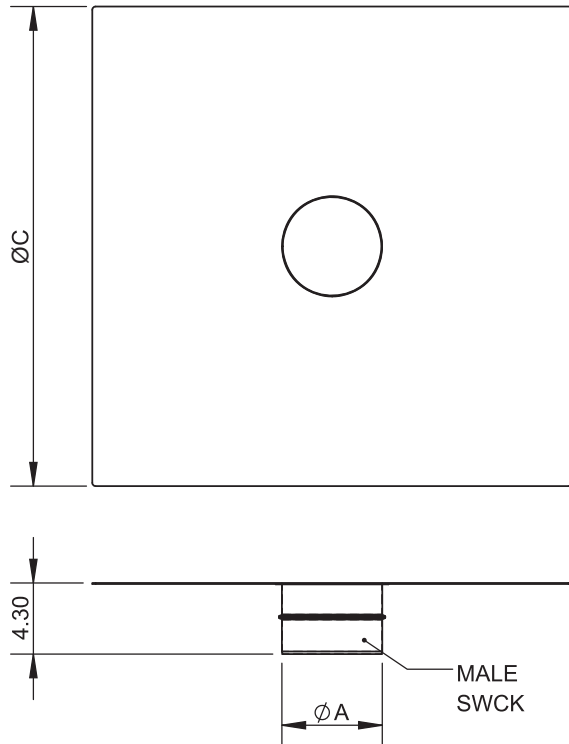

Ø	6	7	8	9	10	11	12	13	14	16
A	6	7	8	9	10	11	12	13	14	16
C	9.14	9.64	10.14	10.64	11.14	11.64	12.13	12.63	13.13	14.14
D	14.47	14.95	15.42	15.89	16.37	16.84	17.32	17.79	18.26	19.22
lb	4.27	5.04	5.85	6.69	7.66	8.58	9.57	10.58	11.66	19.07

Ø	18	20	22	24	26	28	30	32	34	36
A	18	20	22	24	26	28	30	32	34	36
C	15.14	16.13	17.13	18.13	19.13	20.13	21.13	22.13	23.12	24.12
D	20.16	21.11	22.06	23.01	23.95	24.9	25.85	26.8	27.74	28.69
lb	22.44	26.16	29.99	34.06	38.46	42.99	47.78	52.93	58.19	64.53

*FLANGE SUPPORT BAND INCLUDED
ON SIZES 14" AND ABOVE
*INCLUDES 1 LOCKING BAND

drawn by	JJR	model	SW-NAKS-CK	code	87EA	description	SW-NAKS-CKØ-87EA 87 Elbow Access
----------	-----	-------	------------	------	------	-------------	----------------------------------

Ø	6	7	8	9	10	11	12	13	14	16
A	6	7	8	9	10	11	12	13	14	16
C	29									
lb	15.36	15.31	15.25	15.16	15.05	14.89	14.72	14.52	14.30	13.75

Ø	18	20	22	24	26	28	30	32	34	36
A	18	20	22	24	26	28	30	32	34	36
C	36					42			48	
lb	21.16	20.39	19.51	19.51	26.77	25.65	24.42	32.63	31.17	29.59