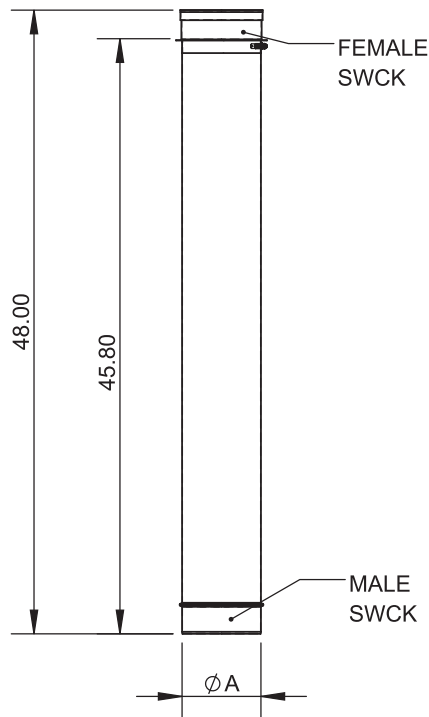

Ø	6	7	8	9	10	11	12	13	14	16
A	6	7	8	9	10	11	12	13	14	16
lb	0.59	0.68	0.75	0.84	0.92	1.01	1.08	1.17	1.23	1.43

Ø	18	20	22	24	26	28	30	32	34	36
A	18	20	22	24	26	28	30	32	34	36
lb	1.56	1.74	1.89	2.07	2.22	2.40	2.53	2.73	2.86	3.06

		drawn by JJR	model SW-NAKS-CK	code CLB	description SW-NAKS-CKØ-CLB Cut Length Locking Band
--	--	-----------------	---------------------	-------------	---

Ø	6	7	8	9	10	11	12	13	14	16
A	6	7	8	9	10	11	12	13	14	16
lb	3.67	4.27	4.86	5.46	6.05	6.64	7.22	7.81	8.40	9.59

Ø	18	20	22	24	26	28	30	32	34	36
A	18	20	22	24	26	28	30	32	34	36
lb	10.78	11.97	13.16	19.58	21.21	22.81	24.44	26.07	27.70	29.30

*FLANGE SUPPORT BAND INCLUDED
ON SIZES 14" AND ABOVE

*INCLUDES 1 LOCKING BAND

		drawn by	JJR	model	SW-NAKS-CK	code	24L	description	SW-NAKS-CKØ-24L 24" Fixed Length	
--	--	----------	-----	-------	------------	------	-----	-------------	---	--

Ø	6	7	8	9	10	11	12
A	6	7	8	9	10	11	12
lb	6.93	8.05	9.17	10.32	11.44	12.58	13.71