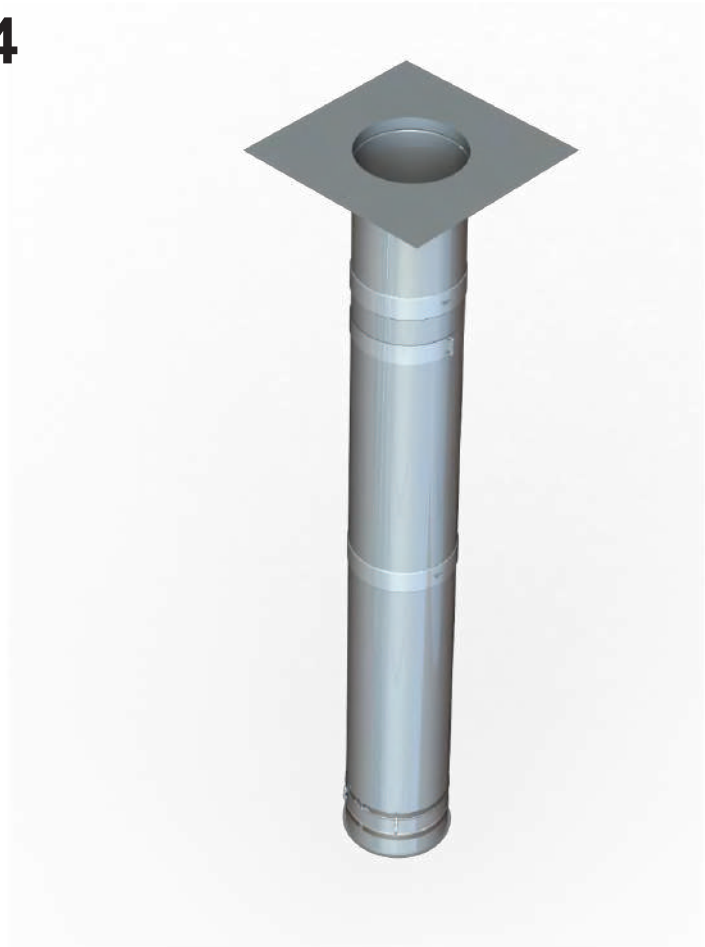

Grease Duct Spec

Model:
SW-NAKS-CK-KIT04
Single Wall 12" Vertical

- 2x J-600 Sealant
- 2x SW-NAKS-CK12-LSB Light Support Band
- 2x SW-NAKS-CK12-CLB Cut Length Band
- 2x SW-NAKS-CK12-24L 24" Fixed Length
- 2x SW-NAKS-CK12-48L 48" Fixed Length
- 1x SW-NAKS-CK12-NWHA No-Weld Hood Adapter
- 1x SW-NAKS-CK12-FPE:36x36 Fan Plate Adapter - End

Ø	6	7	8	9	10	11	12	13	14	16
A	6	7	8	9	10	11	12	13	14	16
lb	1.23	1.39	1.54	1.69	1.87	2.02	2.18	2.33	2.49	2.82

Ø	18	20	22	24	26	28	30	32	34	36
A	18	20	22	24	26	28	30	32	34	36
lb	3.12	3.45	3.76	4.09	4.40	4.71	5.04	5.35	5.68	5.98

	drawn by JJR	model SW-NAKS-CK	code LSB	description SW-NAKS-CKØ-LSB Light Support
--	-----------------	---------------------	-------------	---

Vent Diameter	Number of Joints Per 10 oz. Tube
3" - 6"	6.7
8" - 10"	6
11" - 12"	5.3
13" - 16"	4.7
18" - 20"	4
22" - 24"	3.3
26" - 28"	2.7
30" - 32"	2
34" - 36"	1.3
38" - 48"	0.7

	drawn by JJR	model ALL	code J-600	description J-600 Sealant
--	-----------------	--------------	---------------	-------------------------------------

Ø	6	7	8	9	10	11	12	13	14	16
A	6	7	8	9	10	11	12	13	14	16
lb	0.35	0.42	0.46	0.51	0.55	0.59	0.64	0.68	0.75	0.84