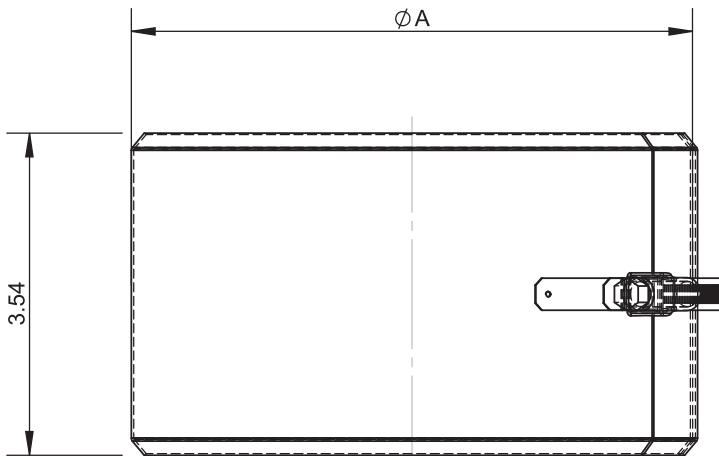

Ø	6	7	8	9	10	11	12	13	14	16
A	6	7	8	9	10	11	12	13	14	16
lb	1.23	1.39	1.54	1.69	1.87	2.02	2.18	2.33	2.49	2.82

Ø	18	20	22	24	26	28	30	32	34	36
A	18	20	22	24	26	28	30	32	34	36
lb	3.12	3.45	3.76	4.09	4.40	4.71	5.04	5.35	5.68	5.98

	drawn by JJR	model ALL	code J-600	description J-600 Sealant
--	-----------------	--------------	---------------	-------------------------------------

Ø	6	7	8	9	10	11	12	13	14	16
A	6	7	8	9	10	11	12	13	14	16
lb	0.35	0.42	0.46	0.51	0.55	0.59	0.64	0.68	0.75	0.84

Ø	18	20	22	24	26	28	30	32	34	36
A	18	20	22	24	26	28	30	32	34	36
lb	0.92	1.01	1.12	1.21	1.30	1.41	1.50	1.58	1.69	1.78

		drawn by JJR	model SW-NAKS-CK	code LB	description SW-NAKS-CKØ-LB Locking Band
--	--	-----------------	---------------------	------------	---

Ø	6	7	8	9	10	11	12	13	14	16
A	6	7	8	9	10	11	12	13	14	16
lb	0.59	0.68	0.75	0.84	0.92	1.01	1.08	1.17	1.23	1.43

Ø	18	20	22	24	26	28	30	32	34	36
A	18	20	22	24	26	28	30	32	34	36
lb	1.56	1.74	1.89	2.07	2.22	2.40	2.53	2.73	2.86	3.06