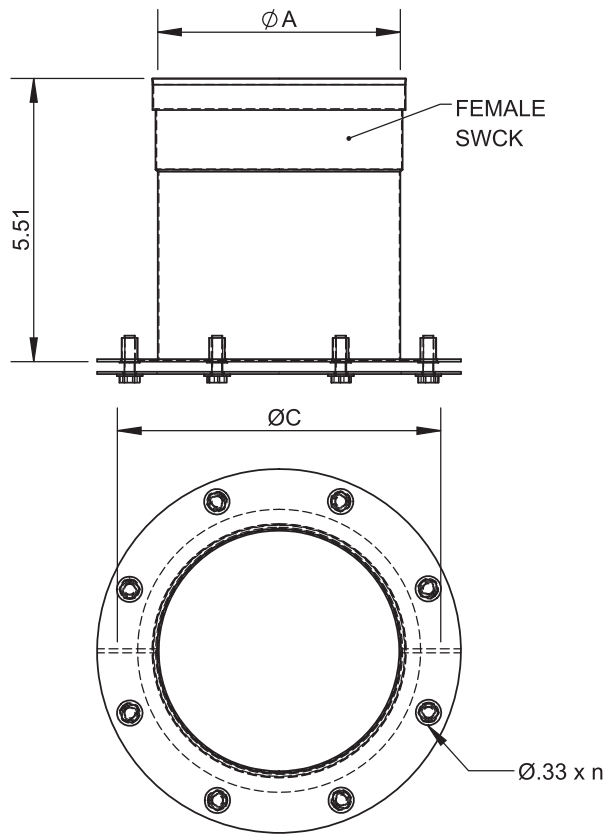

Ø	6	7	8	9	10	11	12	13	14	16
A	6	7	8	9	10	11	12	13	14	16
lb	0.59	0.68	0.75	0.84	0.92	1.01	1.08	1.17	1.23	1.43

Ø	18	20	22	24	26	28	30	32	34	36
A	18	20	22	24	26	28	30	32	34	36
lb	1.56	1.74	1.89	2.07	2.22	2.40	2.53	2.73	2.86	3.06

		drawn by JJR	model SW-NAKS-CK	code CLB	description SW-NAKS-CKØ-CLB Cut Length Locking Band
--	--	-----------------	---------------------	-------------	---

Ø	6	7	8	9	10	11	12	13	14	16
A	6	7	8	9	10	11	12	13	14	16
lb	3.67	4.27	4.86	5.46	6.05	6.64	7.22	7.81	8.40	9.59

		drawn by	JJR	model	SW-NAKS-CK	code	24L	description	SW-NAKS-CKØ-24L 24" Fixed Length	
--	--	----------	-----	-------	------------	------	-----	-------------	---	--

Ø	6	7	8	9	10	11	12
A	6	7	8	9	10	11	12
lb	6.93	8.05	9.17	10.32	11.44	12.58	13.71

Ø	13	14	16	18	20	22	24
A	13	14	16	18	20	22	24
lb	14.83	15.97	18.24	20.48	22.75	25.01	37.69

*FLANGE SUPPORT BAND INCLUDED
ON SIZES 14" AND ABOVE

*INCLUDES 1 LOCKING BAND

		drawn by	JJR	model	SW-NAKS-CK	code	48L	description	SW-NAKS-CKØ-48L 48" Fixed Length	
--	--	----------	-----	-------	------------	------	-----	-------------	---	--