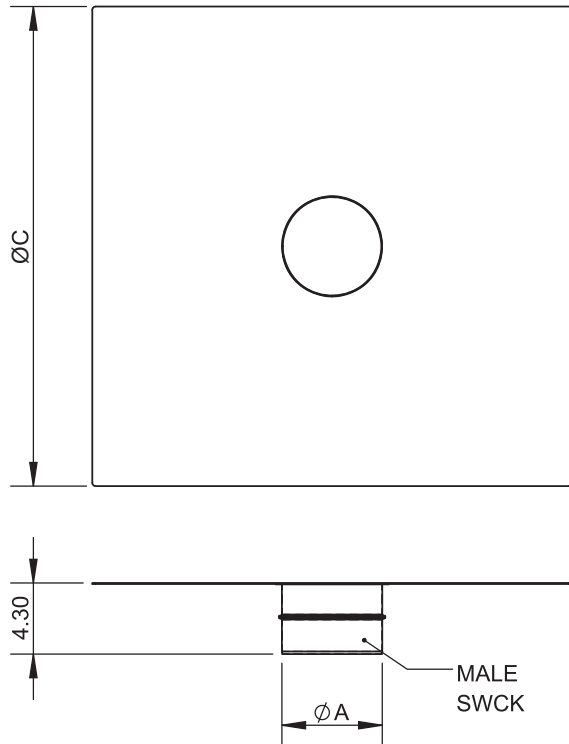

ϕ	6	7	8	9	10	11	12	13	14	16
A	6	7	8	9	10	11	12	13	14	16
C	29									
lb	15.36	15.31	15.25	15.16	15.05	14.89	14.72	14.52	14.30	13.75

ϕ	18	20	22	24	26	28	30	32	34	36
A	18	20	22	24	26	28	30	32	34	36
C	36					42			48	
lb	21.16	20.39	19.51	19.51	26.77	25.65	24.42	32.63	31.17	29.59