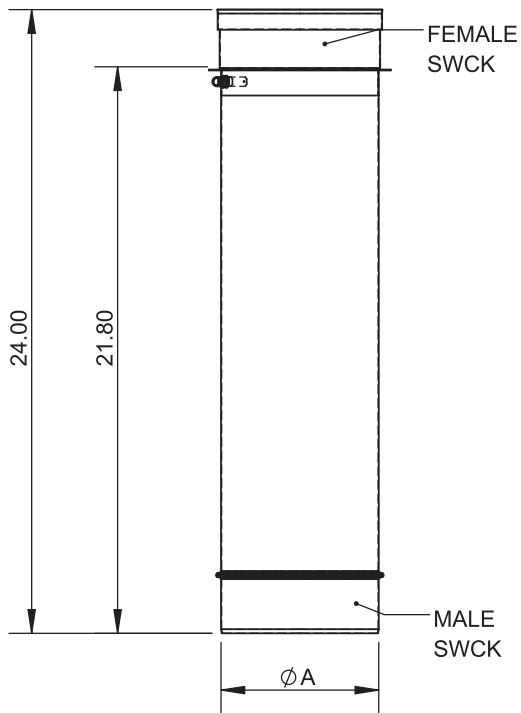

	drawn by JJR	model ALL	code J-600	description J-600 Sealant
--	-----------------	--------------	---------------	-------------------------------------

Ø	6	7	8	9	10	11	12	13	14	16
A	6	7	8	9	10	11	12	13	14	16
lb	0.35	0.42	0.46	0.51	0.55	0.59	0.64	0.68	0.75	0.84

Ø	18	20	22	24	26	28	30	32	34	36
A	18	20	22	24	26	28	30	32	34	36
lb	0.92	1.01	1.12	1.21	1.30	1.41	1.50	1.58	1.69	1.78

		drawn by JJR	model SW-NAKS-CK	code LB	description SW-NAKS-CKØ-LB Locking Band
--	--	-----------------	---------------------	------------	---

Ø	6	7	8	9	10	11	12	13	14	16
A	6	7	8	9	10	11	12	13	14	16
lb	0.59	0.68	0.75	0.84	0.92	1.01	1.08	1.17	1.23	1.43

Ø	18	20	22	24	26	28	30	32	34	36
A	18	20	22	24	26	28	30	32	34	36
lb	1.56	1.74	1.89	2.07	2.22	2.40	2.53	2.73	2.86	3.06

		drawn by JJR	model SW-NAKS-CK	code CLB	description SW-NAKS-CKØ-CLB Cut Length Locking Band
--	--	-----------------	---------------------	-------------	---

Ø	6	7	8	9	10	11	12	13	14	16
A	6	7	8	9	10	11	12	13	14	16
lb	3.67	4.27	4.86	5.46	6.05	6.64	7.22	7.81	8.40	9.59