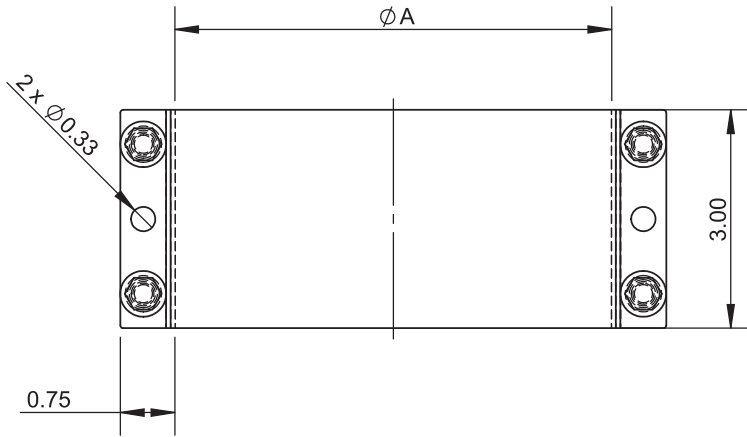

Grease Duct Spec

Model:
SW-NAKS-CK-KIT04
Single Wall 12" Vertical

- 2x J-600 Sealant
- 2x SW-NAKS-CK12-LSB Light Support Band
- 2x SW-NAKS-CK12-CLB Cut Length Band
- 2x SW-NAKS-CK12-24L 24" Fixed Length
- 2x SW-NAKS-CK12-48L 48" Fixed Length
- 1x SW-NAKS-CK12-NWHA No-Weld Hood Adapter
- 1x SW-NAKS-CK12-FPE:36x36 Fan Plate Adapter - End

Ø	6	7	8	9	10	11	12	13	14	16
A	6	7	8	9	10	11	12	13	14	16
lb	1.23	1.39	1.54	1.69	1.87	2.02	2.18	2.33	2.49	2.82

Ø	18	20	22	24	26	28	30	32	34	36
A	18	20	22	24	26	28	30	32	34	36
lb	3.12	3.45	3.76	4.09	4.40	4.71	5.04	5.35	5.68	5.98

	drawn by JJR	model SW-NAKS-CK	code LSB	description SW-NAKS-CKØ-LSB Light Support
--	-----------------	---------------------	-------------	---

Vent Diameter	Number of Joints Per 10 oz. Tube
3" - 6"	6.7
8" - 10"	6
11" - 12"	5.3
13" - 16"	4.7
18" - 20"	4
22" - 24"	3.3
26" - 28"	2.7
30" - 32"	2
34" - 36"	1.3
38" - 48"	0.7

Ø	18	20	22	24	26	28	30	32	34	36
A	18	20	22	24	26	28	30	32	34	36
lb	0.92	1.01	1.12	1.21	1.30	1.41	1.50	1.58	1.69	1.78

		drawn by JJR	model SW-NAKS-CK	code LB	description SW-NAKS-CKØ-LB Locking Band
--	--	-----------------	---------------------	------------	---