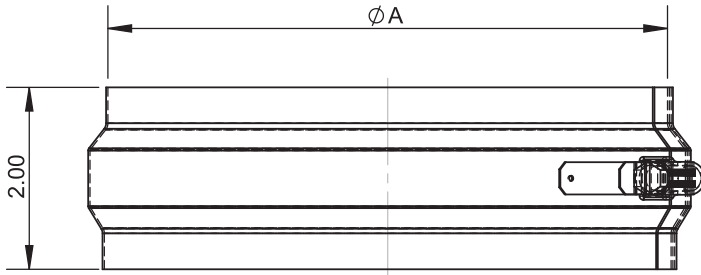

Ø	6	7	8	9	10	11	12	13	14	16
A	6	7	8	9	10	11	12	13	14	16
lb	0.35	0.42	0.46	0.51	0.55	0.59	0.64	0.68	0.75	0.84

Ø	18	20	22	24	26	28	30	32	34	36
A	18	20	22	24	26	28	30	32	34	36
lb	0.92	1.01	1.12	1.21	1.30	1.41	1.50	1.58	1.69	1.78