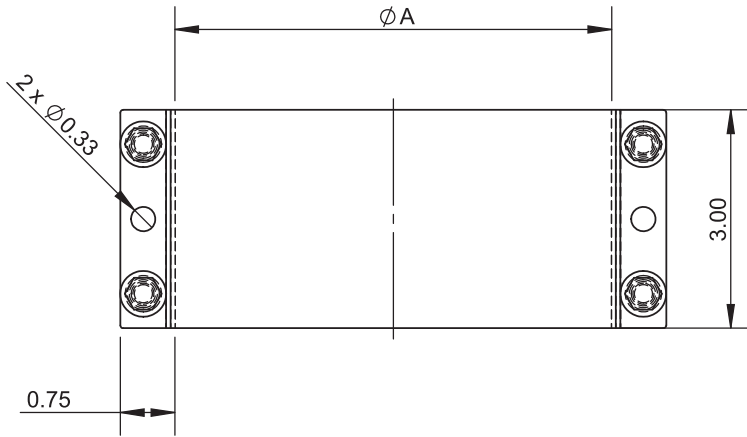

Grease Duct Spec

Model: **SW-NAKS-CK-KIT05**

Single Wall Conical 12" with Two Elbows

- 3x J-600 Sealant
- 5x SW-NAKS-CK12-LSB Light Support Band
- 3x SW-NAKS-CK12-CLB Cut Length Band
- 3x SW-NAKS-CK12-24L 24" Fixed Length
- 6x SW-NAKS-CK12-48L 48" Fixed Length
- 1x SW-NAKS-CK12-IAD Inline Access Door Length
- 2x SW-NAKS-CK12-87EA 87 Degree Elbow w/ Access
- 1x SW-NAKS-CK12-NWHA No-Weld Hood Adapter
- 1x SW-NAKS-CK12-FPE:29x29 Fan Plate Adapter - End

Ø	6	7	8	9	10	11	12	13	14	16
A	6	7	8	9	10	11	12	13	14	16
lb	1.23	1.39	1.54	1.69	1.87	2.02	2.18	2.33	2.49	2.82

Ø	18	20	22	24	26	28	30	32	34	36
A	18	20	22	24	26	28	30	32	34	36
lb	3.12	3.45	3.76	4.09	4.40	4.71	5.04	5.35	5.68	5.98

		drawn by JJR	model SW-NAKS-CK	code LSB	description SW-NAKS-CKØ-LSB Light Support
--	--	-----------------	---------------------	-------------	---

Vent Diameter	Number of Joints Per 10 oz. Tube
3" - 6"	6.7
8" - 10"	6
11" - 12"	5.3
13" - 16"	4.7
18" - 20"	4
22" - 24"	3.3
26" - 28"	2.7
30" - 32"	2
34" - 36"	1.3
38" - 48"	0.7