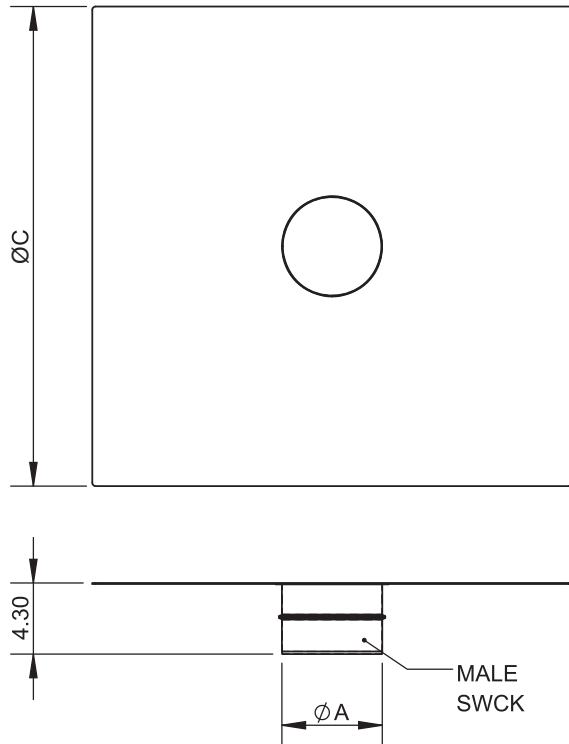

Ø	6	7	8	9	10	11	12	13	14	16
A	6	7	8	9	10	11	12	13	14	16
C	29									
lb	15.36	15.31	15.25	15.16	15.05	14.89	14.72	14.52	14.30	13.75

Ø	18	20	22	24	26	28	30	32	34	36
A	18	20	22	24	26	28	30	32	34	36
C	36			42				48		
lb	21.16	20.39	19.51	19.51	26.77	25.65	24.42	32.63	31.17	29.59