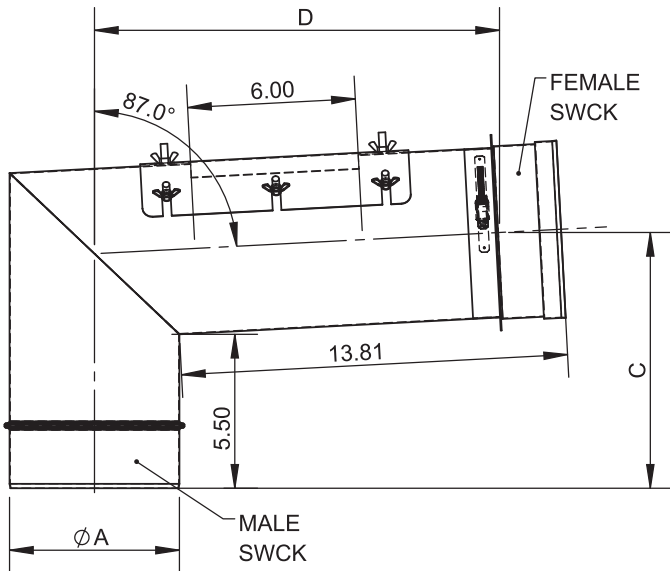

Ø	13	14	16	18	20	22	24
A	13	14	16	18	20	22	24
lb	14.83	15.97	18.24	20.48	22.75	25.01	37.69

*FLANGE SUPPORT BAND INCLUDED
ON SIZES 14" AND ABOVE

*INCLUDES 1 LOCKING BAND

		drawn by	JJR	model	SW-NAKS-CK	code	48L	description	SW-NAKS-CKØ-48L 48" Fixed Length	
--	--	----------	-----	-------	------------	------	-----	-------------	---	--

Ø	6	7	8	9	10	11	12	13	14	16
A	6	7	8	9	10	11	12	13	14	16
C	3.3	3.3	3.4	3.4	5.5	5.5	5.5	5.5	5.7	5.7
E	48									
lb	7.70	8.82	9.94	11.09	12.28	13.40	14.52	15.64	16.81	19.05

Ø	18	20	22	24	26	28	30	32	34	36
A	18	20	22	24	26	28	30	32	34	36
C	5.8	8.7	8.8	8.8	10.7	10.8	10.8	13.7	13.8	13.8
E	48					36				
lb	21.32	23.67	25.94	29.83	32.30	34.69	37.05	39.56	41.93	44.31

Ø	6	7	8	9	10	11	12	13	14	16
A	6	7	8	9	10	11	12	13	14	16
C	9.14	9.64	10.14	10.64	11.14	11.64	12.13	12.63	13.13	14.14
D	14.47	14.95	15.42	15.89	16.37	16.84	17.32	17.79	18.26	19.22
lb	4.27	5.04	5.85	6.69	7.66	8.58	9.57	10.58	11.66	19.07

Ø	18	20	22	24	26	28	30	32	34	36
A	18	20	22	24	26	28	30	32	34	36
C	15.14	16.13	17.13	18.13	19.13	20.13	21.13	22.13	23.12	24.12
D	20.16	21.11	22.06	23.01	23.95	24.9	25.85	26.8	27.74	28.69
lb	22.44	26.16	29.99	34.06	38.46	42.99	47.78	52.93	58.19	64.53