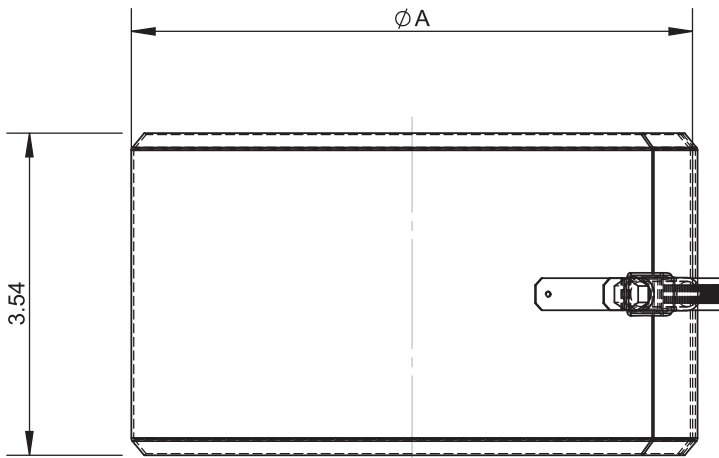

		drawn by JJR	model ALL	code J-600	description J-600 Sealant
--	--	-----------------	--------------	---------------	-------------------------------------

Ø	6	7	8	9	10	11	12	13	14	16
A	6	7	8	9	10	11	12	13	14	16
lb	0.35	0.42	0.46	0.51	0.55	0.59	0.64	0.68	0.75	0.84

Ø	18	20	22	24	26	28	30	32	34	36
A	18	20	22	24	26	28	30	32	34	36
lb	0.92	1.01	1.12	1.21	1.30	1.41	1.50	1.58	1.69	1.78

		drawn by JJR	model SW-NAKS-CK	code LB	description SW-NAKS-CKØ-LB Locking Band
--	--	-----------------	---------------------	------------	---

Ø	6	7	8	9	10	11	12	13	14	16
A	6	7	8	9	10	11	12	13	14	16
lb	0.59	0.68	0.75	0.84	0.92	1.01	1.08	1.17	1.23	1.43

Ø	18	20	22	24	26	28	30	32	34	36
A	18	20	22	24	26	28	30	32	34	36
lb	1.56	1.74	1.89	2.07	2.22	2.40	2.53	2.73	2.86	3.06