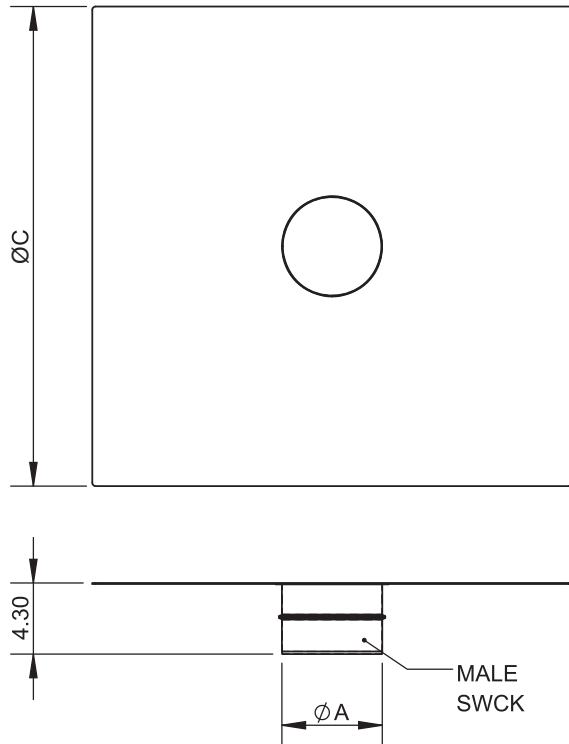

Ø	6	7	8	9	10	11	12	13	14	16
A	6	7	8	9	10	11	12	13	14	16
C	9.14	9.64	10.14	10.64	11.14	11.64	12.13	12.63	13.13	14.14
D	14.47	14.95	15.42	15.89	16.37	16.84	17.32	17.79	18.26	19.22
lb	4.27	5.04	5.85	6.69	7.66	8.58	9.57	10.58	11.66	19.07

Ø	18	20	22	24	26	28	30	32	34	36
A	18	20	22	24	26	28	30	32	34	36
C	15.14	16.13	17.13	18.13	19.13	20.13	21.13	22.13	23.12	24.12
D	20.16	21.11	22.06	23.01	23.95	24.9	25.85	26.8	27.74	28.69
lb	22.44	26.16	29.99	34.06	38.46	42.99	47.78	52.93	58.19	64.53

*FLANGE SUPPORT BAND INCLUDED
ON SIZES 14" AND ABOVE
*INCLUDES 1 LOCKING BAND

		drawn by	JJR	model	SW-NAKS-CK	code	87EA	description	SW-NAKS-CKØ-87EA 87 Elbow Access	
--	--	----------	-----	-------	------------	------	------	-------------	---	--

Ø	6	7	8	9	10	11	12	13	14	16
A	6	7	8	9	10	11	12	13	14	16
C	29									
lb	15.36	15.31	15.25	15.16	15.05	14.89	14.72	14.52	14.30	13.75

Ø	18	20	22	24	26	28	30	32	34	36
A	18	20	22	24	26	28	30	32	34	36
C	36			42				48		
lb	21.16	20.39	19.51	19.51	26.77	25.65	24.42	32.63	31.17	29.59