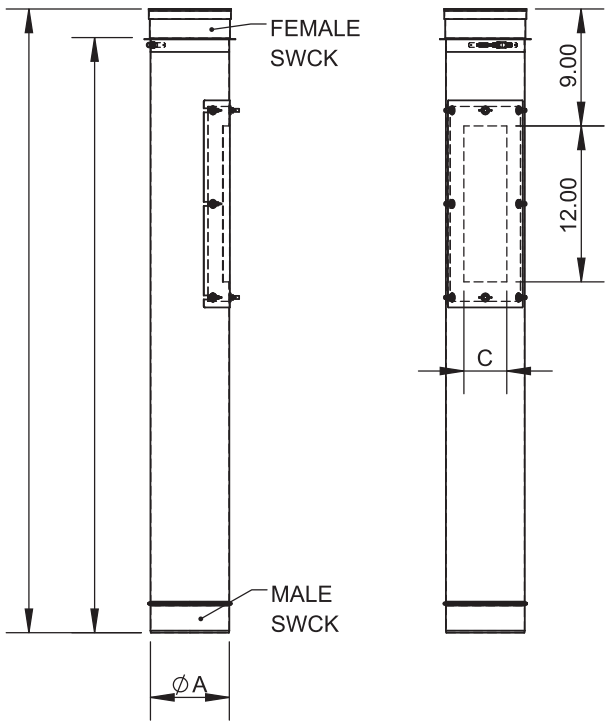

		drawn by	JJR	model	SW-NAKS-CK	code	24L	description	SW-NAKS-CKØ-24L 24" Fixed Length	
--	--	----------	-----	-------	------------	------	-----	-------------	---	--

Ø	6	7	8	9	10	11	12
A	6	7	8	9	10	11	12
lb	6.93	8.05	9.17	10.32	11.44	12.58	13.71

Ø	13	14	16	18	20	22	24
A	13	14	16	18	20	22	24
lb	14.83	15.97	18.24	20.48	22.75	25.01	37.69

*FLANGE SUPPORT BAND INCLUDED
ON SIZES 14" AND ABOVE

*INCLUDES 1 LOCKING BAND

		drawn by	JJR	model	SW-NAKS-CK	code	48L	description	SW-NAKS-CKØ-48L 48" Fixed Length	
--	--	----------	-----	-------	------------	------	-----	-------------	---	--

Ø	6	7	8	9	10	11	12	13	14	16
A	6	7	8	9	10	11	12	13	14	16
C	3.3	3.3	3.4	3.4	5.5	5.5	5.5	5.5	5.7	5.7
E	48									
lb	7.70	8.82	9.94	11.09	12.28	13.40	14.52	15.64	16.81	19.05

Ø	18	20	22	24	26	28	30	32	34	36
A	18	20	22	24	26	28	30	32	34	36
C	5.8	8.7	8.8	8.8	10.7	10.8	10.8	13.7	13.8	13.8
E	48					36				
lb	21.32	23.67	25.94	29.83	32.30	34.69	37.05	39.56	41.93	44.31

Ø	18	20	22	24	26	28	30	32	34	36
A	18	20	22	24	26	28	30	32	34	36
C	15.14	16.13	17.13	18.13	19.13	20.13	21.13	22.13	23.12	24.12
D	20.16	21.11	22.06	23.01	23.95	24.9	25.85	26.8	27.74	28.69
lb	22.44	26.16	29.99	34.06	38.46	42.99	47.78	52.93	58.19	64.53