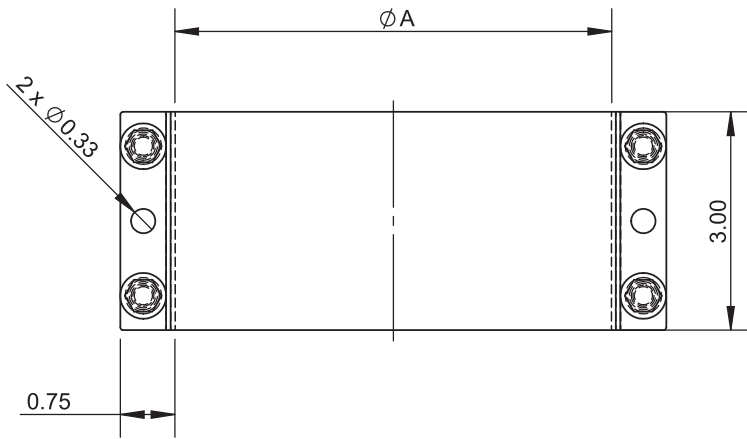

Grease Duct Spec

Model:
SW-NAKS-CK-KIT06
Single Wall 12" with Four Elbows

- 4x J-600 Sealant
- 10x SW-NAKS-CK12-LSB Light Support Band
- 4x SW-NAKS-CK12-CLB Cut Length Band
- 7x SW-NAKS-CK12-24L 24" Fixed Length
- 7x SW-NAKS-CK12-48L 48" Fixed Length
- 2x SW-NAKS-CK12-IAD Inline Access Door Length
- 4x SW-NAKS-CK12-87EA 87 Degree Elbow w/ Access
- 1x SW-NAKS-CK12-NWHA No-Weld Hood Adapter
- 1x SW-NAKS-CK12-FPE:29x29 Fan Plate Adapter - End

Ø	6	7	8	9	10	11	12	13	14	16
A	6	7	8	9	10	11	12	13	14	16
lb	1.23	1.39	1.54	1.69	1.87	2.02	2.18	2.33	2.49	2.82

Ø	18	20	22	24	26	28	30	32	34	36
A	18	20	22	24	26	28	30	32	34	36
lb	3.12	3.45	3.76	4.09	4.40	4.71	5.04	5.35	5.68	5.98

		drawn by JJR	model SW-NAKS-CK	code LSB	description SW-NAKS-CKØ-LSB Light Support
--	--	-----------------	---------------------	-------------	---

Vent Diameter	Number of Joints Per 10 oz. Tube
3" - 6"	6.7
8" - 10"	6
11" - 12"	5.3
13" - 16"	4.7
18" - 20"	4
22" - 24"	3.3
26" - 28"	2.7
30" - 32"	2
34" - 36"	1.3
38" - 48"	0.7