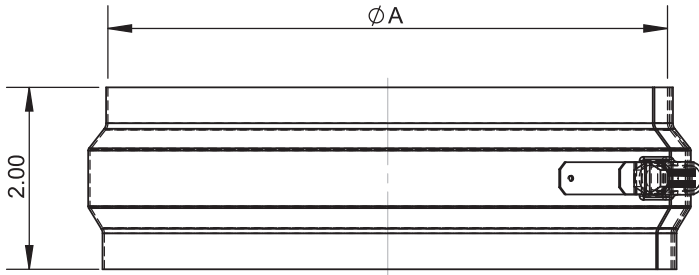

Ø	6	7	8	9	10	11	12	13	14	16
A	6	7	8	9	10	11	12	13	14	16
lb	0.35	0.42	0.46	0.51	0.55	0.59	0.64	0.68	0.75	0.84

Ø	18	20	22	24	26	28	30	32	34	36
A	18	20	22	24	26	28	30	32	34	36
lb	0.92	1.01	1.12	1.21	1.30	1.41	1.50	1.58	1.69	1.78