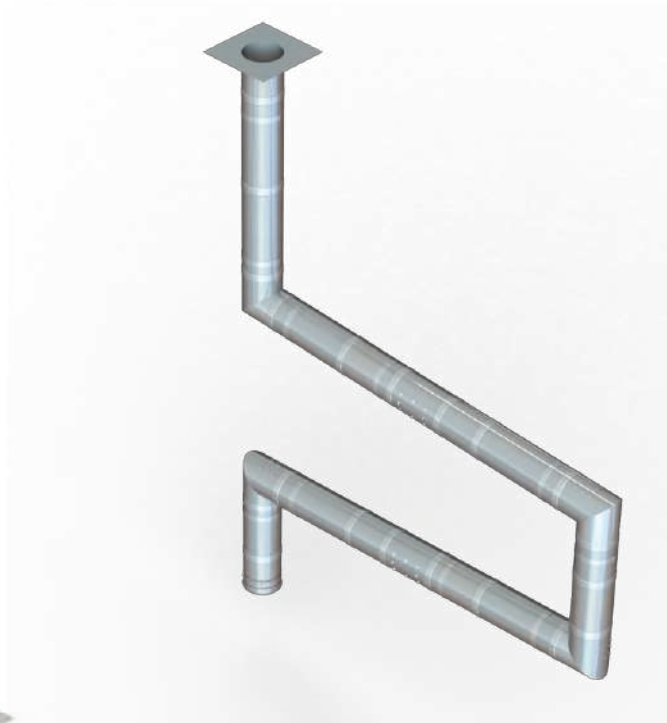

Grease Duct Spec

Model:
SW-NAKS-CK-KIT06
Single Wall 12" with Four Elbows

- 4x J-600 Sealant
- 10x SW-NAKS-CK12-LSB Light Support Band
- 4x SW-NAKS-CK12-CLB Cut Length Band
- 7x SW-NAKS-CK12-24L 24" Fixed Length
- 7x SW-NAKS-CK12-48L 48" Fixed Length
- 2x SW-NAKS-CK12-IAD Inline Access Door Length
- 4x SW-NAKS-CK12-87EA 87 Degree Elbow w/ Access
- 1x SW-NAKS-CK12-NWHA No-Weld Hood Adapter
- 1x SW-NAKS-CK12-FPE:29x29 Fan Plate Adapter - End

Ø	6	7	8	9	10	11	12	13	14	16
A	6	7	8	9	10	11	12	13	14	16
lb	1.23	1.39	1.54	1.69	1.87	2.02	2.18	2.33	2.49	2.82

Ø	18	20	22	24	26	28	30	32	34	36
A	18	20	22	24	26	28	30	32	34	36
lb	3.12	3.45	3.76	4.09	4.40	4.71	5.04	5.35	5.68	5.98

		drawn by JJR	model SW-NAKS-CK	code LSB	description SW-NAKS-CKØ-LSB Light Support
--	--	-----------------	---------------------	-------------	---

Vent Diameter	Number of Joints Per 10 oz. Tube
3" - 6"	6.7
8" - 10"	6
11" - 12"	5.3
13" - 16"	4.7
18" - 20"	4
22" - 24"	3.3
26" - 28"	2.7
30" - 32"	2
34" - 36"	1.3
38" - 48"	0.7

		drawn by JJR	model ALL	code J-600	description J-600 Sealant
--	--	-----------------	--------------	---------------	-------------------------------------

Ø	6	7	8	9	10	11	12	13	14	16
A	6	7	8	9	10	11	12	13	14	16
lb	0.35	0.42	0.46	0.51	0.55	0.59	0.64	0.68	0.75	0.84