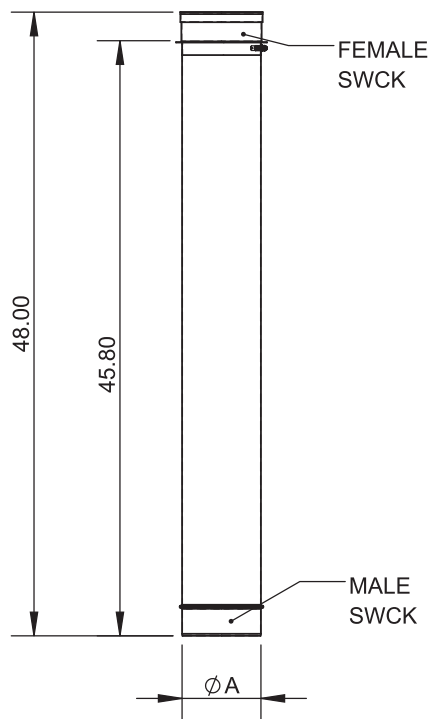

Ø	6	7	8	9	10	11	12	13	14	16
A	6	7	8	9	10	11	12	13	14	16
lb	0.59	0.68	0.75	0.84	0.92	1.01	1.08	1.17	1.23	1.43

Ø	18	20	22	24	26	28	30	32	34	36
A	18	20	22	24	26	28	30	32	34	36
lb	1.56	1.74	1.89	2.07	2.22	2.40	2.53	2.73	2.86	3.06

		drawn by JJR	model SW-NAKS-CK	code CLB	description SW-NAKS-CKØ-CLB Cut Length Locking Band
--	--	-----------------	---------------------	-------------	---

Ø	6	7	8	9	10	11	12	13	14	16
A	6	7	8	9	10	11	12	13	14	16
lb	3.67	4.27	4.86	5.46	6.05	6.64	7.22	7.81	8.40	9.59

		drawn by	JJR	model	SW-NAKS-CK	code	24L	description	SW-NAKS-CKØ-24L 24" Fixed Length	
--	--	----------	-----	-------	------------	------	-----	-------------	---	--

Ø	6	7	8	9	10	11	12
A	6	7	8	9	10	11	12
lb	6.93	8.05	9.17	10.32	11.44	12.58	13.71

Ø	18	20	22	24	26	28	30	32	34	36
A	18	20	22	24	26	28	30	32	34	36
C	15.14	16.13	17.13	18.13	19.13	20.13	21.13	22.13	23.12	24.12
D	20.16	21.11	22.06	23.01	23.95	24.9	25.85	26.8	27.74	28.69
lb	22.44	26.16	29.99	34.06	38.46	42.99	47.78	52.93	58.19	64.53