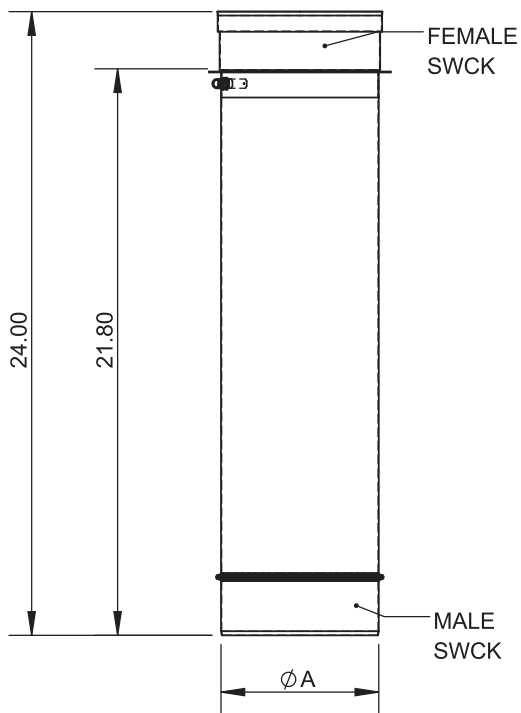

		drawn by JJR	model ALL	code J-600	description J-600 Sealant
--	--	-----------------	--------------	---------------	-------------------------------------

Ø	6	7	8	9	10	11	12	13	14	16
A	6	7	8	9	10	11	12	13	14	16
lb	0.35	0.42	0.46	0.51	0.55	0.59	0.64	0.68	0.75	0.84

Ø	18	20	22	24	26	28	30	32	34	36
A	18	20	22	24	26	28	30	32	34	36
lb	0.92	1.01	1.12	1.21	1.30	1.41	1.50	1.58	1.69	1.78

		drawn by JJR	model SW-NAKS-CK	code LB	description SW-NAKS-CKØ-LB Locking Band
--	--	-----------------	---------------------	------------	---

Ø	6	7	8	9	10	11	12	13	14	16
A	6	7	8	9	10	11	12	13	14	16
lb	0.59	0.68	0.75	0.84	0.92	1.01	1.08	1.17	1.23	1.43

Ø	18	20	22	24	26	28	30	32	34	36
A	18	20	22	24	26	28	30	32	34	36
lb	1.56	1.74	1.89	2.07	2.22	2.40	2.53	2.73	2.86	3.06

		drawn by JJR	model SW-NAKS-CK	code CLB	description SW-NAKS-CKØ-CLB Cut Length Locking Band
--	--	-----------------	---------------------	-------------	---

Ø	6	7	8	9	10	11	12	13	14	16
A	6	7	8	9	10	11	12	13	14	16
lb	3.67	4.27	4.86	5.46	6.05	6.64	7.22	7.81	8.40	9.59