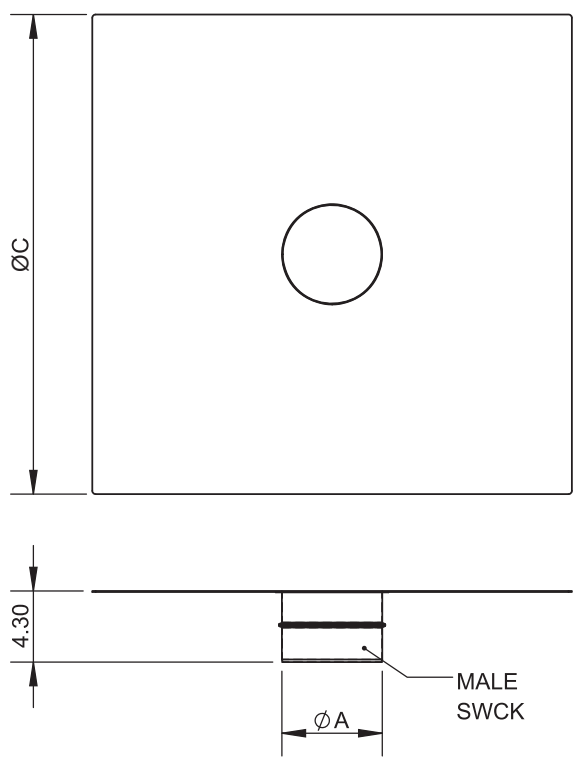

ϕ	6	7	8	9	10	11	12	13	14	16
A	6	7	8	9	10	11	12	13	14	16
C	29									
lb	15.36	15.31	15.25	15.16	15.05	14.89	14.72	14.52	14.30	13.75

ϕ	18	20	22	24	26	28	30	32	34	36
A	18	20	22	24	26	28	30	32	34	36
C	36					42			48	
lb	21.16	20.39	19.51	19.51	26.77	25.65	24.42	32.63	31.17	29.59