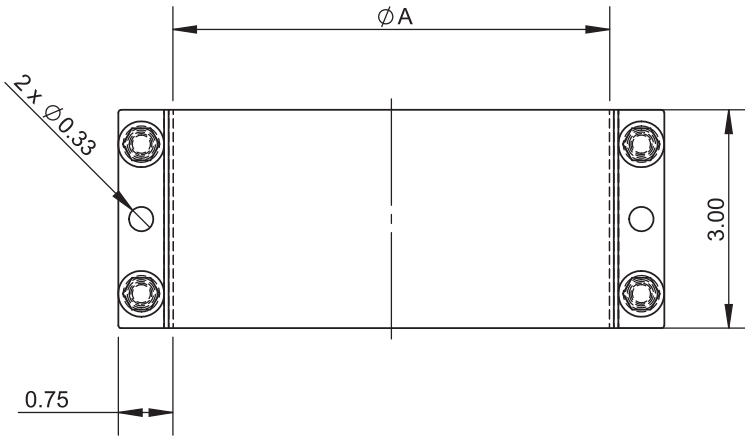

Grease Duct Spec

Model:
SW-NAKS-CK-KIT07
Single Wall 14" Vertical

- 2x J-600 Sealant
- 2x SW-NAKS-CK14-LSB Light Support Band
- 2x SW-NAKS-CK14-CLB Cut Length Band
- 2x SW-NAKS-CK14-24L 24" Fixed Length
- 2x SW-NAKS-CK14-48L 48" Fixed Length
- 1x SW-NAKS-CK14-NWHO No-Weld Hood Adapter
- 1x SW-NAKS-CK14-FPE:29x29 Fan Plate Adapter - End

Ø	6	7	8	9	10	11	12	13	14	16
A	6	7	8	9	10	11	12	13	14	16
lb	1.23	1.39	1.54	1.69	1.87	2.02	2.18	2.33	2.49	2.82

Ø	18	20	22	24	26	28	30	32	34	36
A	18	20	22	24	26	28	30	32	34	36
lb	3.12	3.45	3.76	4.09	4.40	4.71	5.04	5.35	5.68	5.98

		drawn by JJR	model SW-NAKS-CK	code LSB	description SW-NAKS-CKØ-LSB Light Support
--	--	-----------------	---------------------	-------------	---

Vent Diameter	Number of Joints Per 10 oz. Tube
3" - 6"	6.7
8" - 10"	6
11" - 12"	5.3
13" - 16"	4.7
18" - 20"	4
22" - 24"	3.3
26" - 28"	2.7
30" - 32"	2
34" - 36"	1.3
38" - 48"	0.7

Ø	18	20	22	24	26	28	30	32	34	36
A	18	20	22	24	26	28	30	32	34	36
lb	0.92	1.01	1.12	1.21	1.30	1.41	1.50	1.58	1.69	1.78

		drawn by JJR	model SW-NAKS-CK	code LB	description SW-NAKS-CKØ-LB Locking Band
--	--	-----------------	---------------------	------------	---