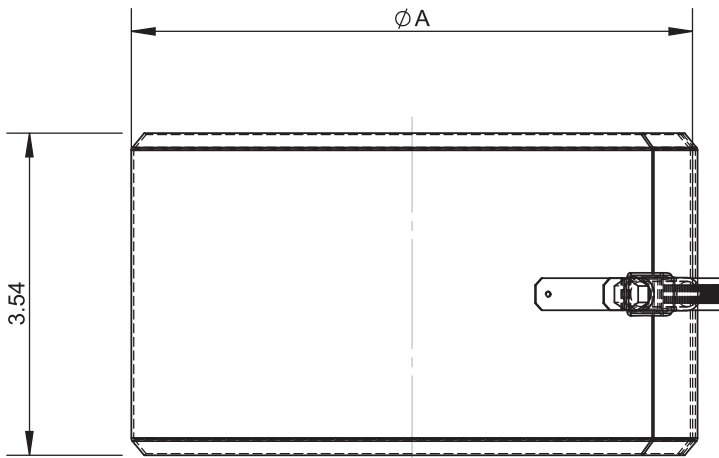

		drawn by JJR	model SW-NAKS-CK	code LSB	description SW-NAKS-CKØ-LSB Light Support
--	--	-----------------	---------------------	-------------	---

Vent Diameter	Number of Joints Per 10 oz. Tube
3" - 6"	6.7
8" - 10"	6
11" - 12"	5.3
13" - 16"	4.7
18" - 20"	4
22" - 24"	3.3
26" - 28"	2.7
30" - 32"	2
34" - 36"	1.3
38" - 48"	0.7

		drawn by JJR	model ALL	code J-600	description J-600 Sealant
--	--	-----------------	--------------	---------------	-------------------------------------

Ø	6	7	8	9	10	11	12	13	14	16
A	6	7	8	9	10	11	12	13	14	16
lb	0.35	0.42	0.46	0.51	0.55	0.59	0.64	0.68	0.75	0.84

Ø	18	20	22	24	26	28	30	32	34	36
A	18	20	22	24	26	28	30	32	34	36
lb	0.92	1.01	1.12	1.21	1.30	1.41	1.50	1.58	1.69	1.78

		drawn by JJR	model SW-NAKS-CK	code LB	description SW-NAKS-CKØ-LB Locking Band
--	--	-----------------	---------------------	------------	---

Ø	6	7	8	9	10	11	12	13	14	16
A	6	7	8	9	10	11	12	13	14	16
lb	0.59	0.68	0.75	0.84	0.92	1.01	1.08	1.17	1.23	1.43

Ø	18	20	22	24	26	28	30	32	34	36
A	18	20	22	24	26	28	30	32	34	36
lb	1.56	1.74	1.89	2.07	2.22	2.40	2.53	2.73	2.86	3.06