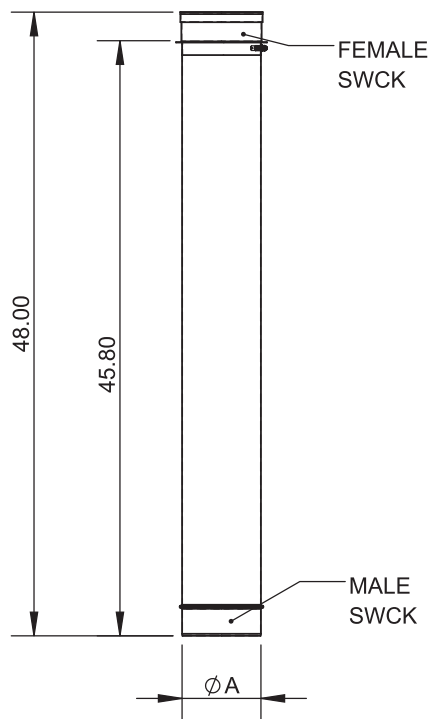

Ø	6	7	8	9	10	11	12	13	14	16
A	6	7	8	9	10	11	12	13	14	16
lb	0.59	0.68	0.75	0.84	0.92	1.01	1.08	1.17	1.23	1.43

Ø	18	20	22	24	26	28	30	32	34	36
A	18	20	22	24	26	28	30	32	34	36
lb	1.56	1.74	1.89	2.07	2.22	2.40	2.53	2.73	2.86	3.06

		drawn by JJR	model SW-NAKS-CK	code CLB	description SW-NAKS-CKØ-CLB Cut Length Locking Band
--	--	-----------------	---------------------	-------------	---

Ø	6	7	8	9	10	11	12	13	14	16
A	6	7	8	9	10	11	12	13	14	16
lb	3.67	4.27	4.86	5.46	6.05	6.64	7.22	7.81	8.40	9.59

Ø	18	20	22	24	26	28	30	32	34	36
A	18	20	22	24	26	28	30	32	34	36
lb	10.78	11.97	13.16	19.58	21.21	22.81	24.44	26.07	27.70	29.30

*FLANGE SUPPORT BAND INCLUDED
ON SIZES 14" AND ABOVE
*INCLUDES 1 LOCKING BAND

		drawn by	JJR	model	SW-NAKS-CK	code	24L	description	SW-NAKS-CKØ-24L 24" Fixed Length	
--	--	----------	-----	-------	------------	------	-----	-------------	---	--

Ø	6	7	8	9	10	11	12
A	6	7	8	9	10	11	12
lb	6.93	8.05	9.17	10.32	11.44	12.58	13.71