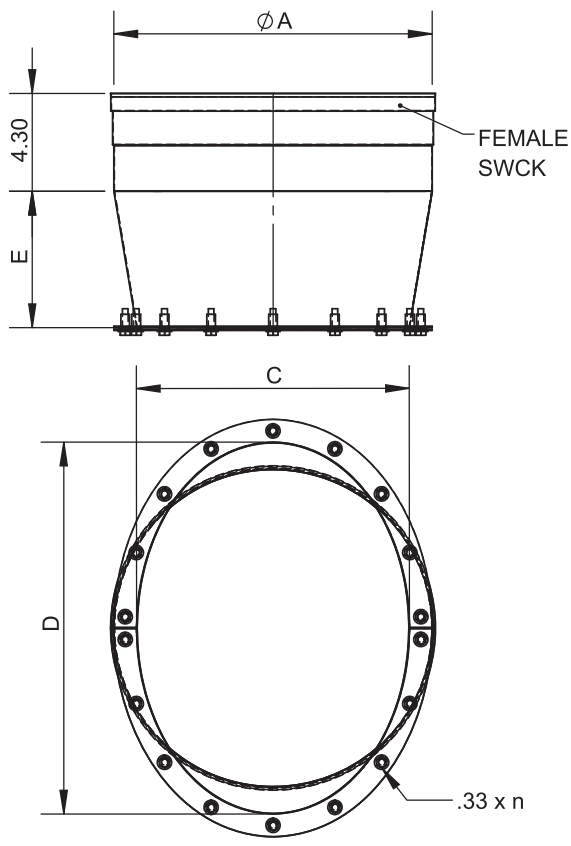

Ø	6	7	8	9	10	11	12	13	14	16
A	6	7	8	9	10	11	12	13	14	16
lb	0.59	0.68	0.75	0.84	0.92	1.01	1.08	1.17	1.23	1.43

Ø	18	20	22	24	26	28	30	32	34	36
A	18	20	22	24	26	28	30	32	34	36
lb	1.56	1.74	1.89	2.07	2.22	2.40	2.53	2.73	2.86	3.06

		drawn by JJR	model SW-NAKS-CK	code CLB	description SW-NAKS-CKØ-CLB Cut Length Locking Band
--	--	-----------------	---------------------	-------------	---

Ø	6	7	8	9	10	11	12	13	14	16
A	6	7	8	9	10	11	12	13	14	16
lb	3.67	4.27	4.86	5.46	6.05	6.64	7.22	7.81	8.40	9.59

		drawn by	JJR	model	SW-NAKS-CK	code	24L	description	SW-NAKS-CKØ-24L 24" Fixed Length	
--	--	----------	-----	-------	------------	------	-----	-------------	---	--

Ø	6	7	8	9	10	11	12
A	6	7	8	9	10	11	12
lb	6.93	8.05	9.17	10.32	11.44	12.58	13.71

Ø	13	14	16	18	20	22	24
A	13	14	16	18	20	22	24
lb	14.83	15.97	18.24	20.48	22.75	25.01	37.69

*FLANGE SUPPORT BAND INCLUDED
ON SIZES 14" AND ABOVE
*INCLUDES 1 LOCKING BAND

		drawn by	JJR	model	SW-NAKS-CK	code	48L	description	SW-NAKS-CKØ-48L 48" Fixed Length	
--	--	----------	-----	-------	------------	------	-----	-------------	---	--