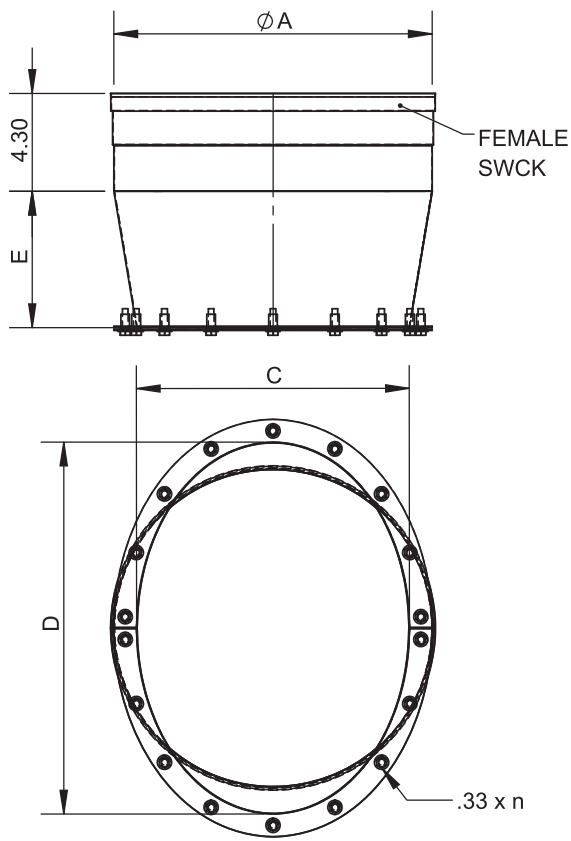

ϕ	14	16	18	20
A	14	16	18	20
C	12			
D	16.35	21.3	26.25	31.2
E	7	10	13	16
n	18	18	22	22
lb	8.69	12.30	16.65	21.45

drawn by	JJR	model	SW-NAKS-CK	code	NWHO	description	SW-NAKS-CKϕ-NWHO No Weld Hoof Adapter Oval - Start		

ϕ	6	7	8	9	10	11	12	13	14	16
A	6	7	8	9	10	11	12	13	14	16
C	29									
lb	15.36	15.31	15.25	15.16	15.05	14.89	14.72	14.52	14.30	13.75

ϕ	18	20	22	24	26	28	30	32	34	36
A	18	20	22	24	26	28	30	32	34	36
C	36					42			48	
lb	21.16	20.39	19.51	19.51	26.77	25.65	24.42	32.63	31.17	29.59

*INCLUDES 1 LOCKING BAND

drawn by	JJR	model	SW-NAKS-CK	code	FPE	description	SW-NAKS-CKϕ-FPE Fan Plate Adapter - End