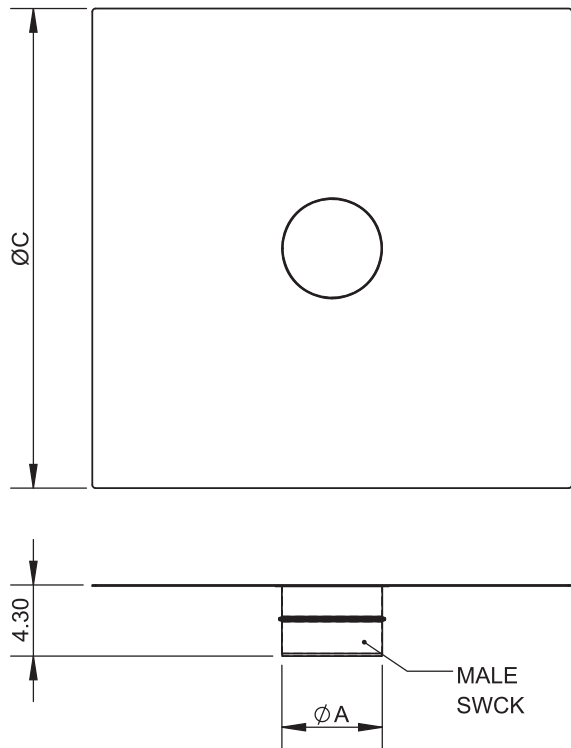

ϕ	6	7	8	9	10	11	12	13	14	16
A	6	7	8	9	10	11	12	13	14	16
C	29									
lb	15.36	15.31	15.25	15.16	15.05	14.89	14.72	14.52	14.30	13.75

ϕ	18	20	22	24	26	28	30	32	34	36
A	18	20	22	24	26	28	30	32	34	36
C	36					42			48	
lb	21.16	20.39	19.51	19.51	26.77	25.65	24.42	32.63	31.17	29.59