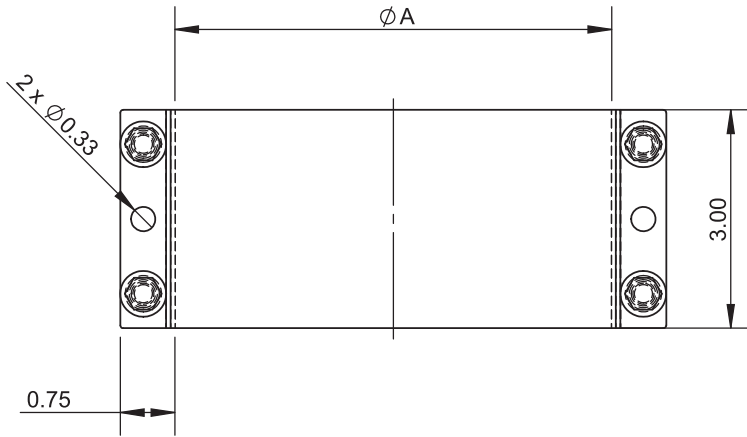

Grease Duct Spec

Model: **SW-NAKS-CK-KIT08**

Single Wall 14" with Two Elbows

- 3x J-600 Sealant
- 5x SW-NAKS-CK14-LSB Light Support Band
- 3x SW-NAKS-CK14-CLB Cut Length Band
- 3x SW-NAKS-CK14-24L 24" Fixed Length
- 6x SW-NAKS-CK14-48L 48" Fixed Length
- 1x SW-NAKS-CK14-IAD Inline Access Door Length
- 2x SW-NAKS-CK14-87EA 87 Degree Elbow w/ Access
- 1x SW-NAKS-CK14-NWHO No-Weld Hood Adapter
- 1x SW-NAKS-CK14-FPE:29x29 Fan Plate Adapter - End

Ø	6	7	8	9	10	11	12	13	14	16
A	6	7	8	9	10	11	12	13	14	16
lb	1.23	1.39	1.54	1.69	1.87	2.02	2.18	2.33	2.49	2.82

Ø	18	20	22	24	26	28	30	32	34	36
A	18	20	22	24	26	28	30	32	34	36
lb	3.12	3.45	3.76	4.09	4.40	4.71	5.04	5.35	5.68	5.98

		drawn by JJR	model SW-NAKS-CK	code LSB	description SW-NAKS-CKØ-LSB Light Support
--	--	-----------------	---------------------	-------------	---

Vent Diameter	Number of Joints Per 10 oz. Tube
3" - 6"	6.7
8" - 10"	6
11" - 12"	5.3
13" - 16"	4.7
18" - 20"	4
22" - 24"	3.3
26" - 28"	2.7
30" - 32"	2
34" - 36"	1.3
38" - 48"	0.7