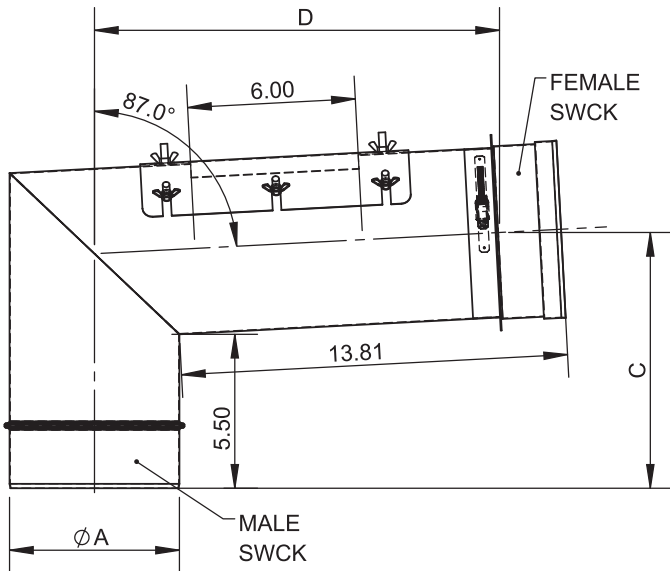

Ø	6	7	8	9	10	11	12	13	14	16
A	6	7	8	9	10	11	12	13	14	16
C	9.14	9.64	10.14	10.64	11.14	11.64	12.13	12.63	13.13	14.14
D	14.47	14.95	15.42	15.89	16.37	16.84	17.32	17.79	18.26	19.22
lb	4.27	5.04	5.85	6.69	7.66	8.58	9.57	10.58	11.66	19.07

Ø	18	20	22	24	26	28	30	32	34	36
A	18	20	22	24	26	28	30	32	34	36
C	15.14	16.13	17.13	18.13	19.13	20.13	21.13	22.13	23.12	24.12
D	20.16	21.11	22.06	23.01	23.95	24.9	25.85	26.8	27.74	28.69
lb	22.44	26.16	29.99	34.06	38.46	42.99	47.78	52.93	58.19	64.53