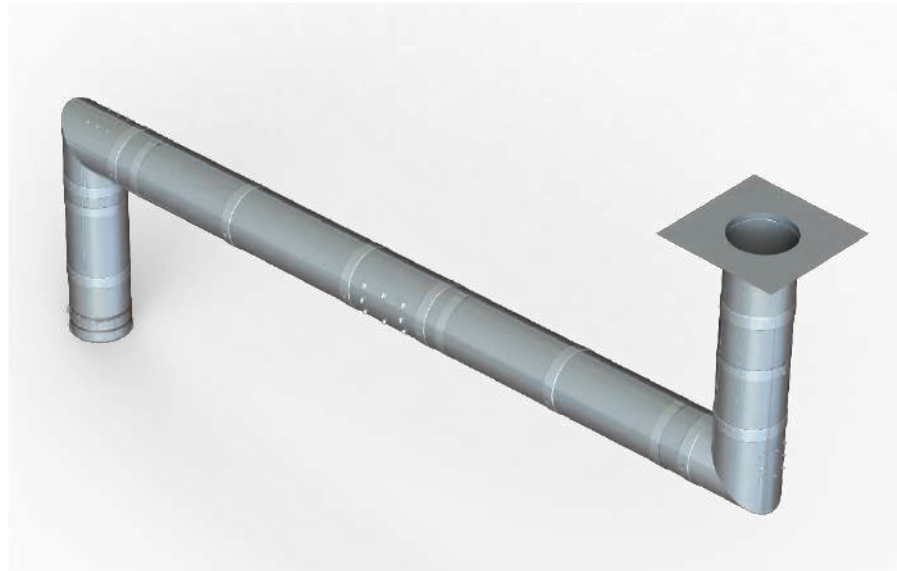

Grease Duct Spec

Model: **SW-NAKS-CK-KIT08**

Single Wall 14" with Two Elbows

- 3x J-600 Sealant
- 5x SW-NAKS-CK14-LSB Light Support Band
- 3x SW-NAKS-CK14-CLB Cut Length Band
- 3x SW-NAKS-CK14-24L 24" Fixed Length
- 6x SW-NAKS-CK14-48L 48" Fixed Length
- 1x SW-NAKS-CK14-IAD Inline Access Door Length
- 2x SW-NAKS-CK14-87EA 87 Degree Elbow w/ Access
- 1x SW-NAKS-CK14-NWHO No-Weld Hood Adapter
- 1x SW-NAKS-CK14-FPE:29x29 Fan Plate Adapter - End

Ø	6	7	8	9	10	11	12	13	14	16
A	6	7	8	9	10	11	12	13	14	16
lb	1.23	1.39	1.54	1.69	1.87	2.02	2.18	2.33	2.49	2.82

Ø	18	20	22	24	26	28	30	32	34	36
A	18	20	22	24	26	28	30	32	34	36
lb	3.12	3.45	3.76	4.09	4.40	4.71	5.04	5.35	5.68	5.98

		drawn by JJR	model SW-NAKS-CK	code LSB	description SW-NAKS-CKØ-LSB Light Support
--	--	-----------------	---------------------	-------------	---

Vent Diameter	Number of Joints Per 10 oz. Tube
3" - 6"	6.7
8" - 10"	6
11" - 12"	5.3
13" - 16"	4.7
18" - 20"	4
22" - 24"	3.3
26" - 28"	2.7
30" - 32"	2
34" - 36"	1.3
38" - 48"	0.7

		drawn by JJR	model ALL	code J-600	description J-600 Sealant
--	--	-----------------	--------------	---------------	-------------------------------------

Ø	6	7	8	9	10	11	12	13	14	16
A	6	7	8	9	10	11	12	13	14	16
lb	0.35	0.42	0.46	0.51	0.55	0.59	0.64	0.68	0.75	0.84