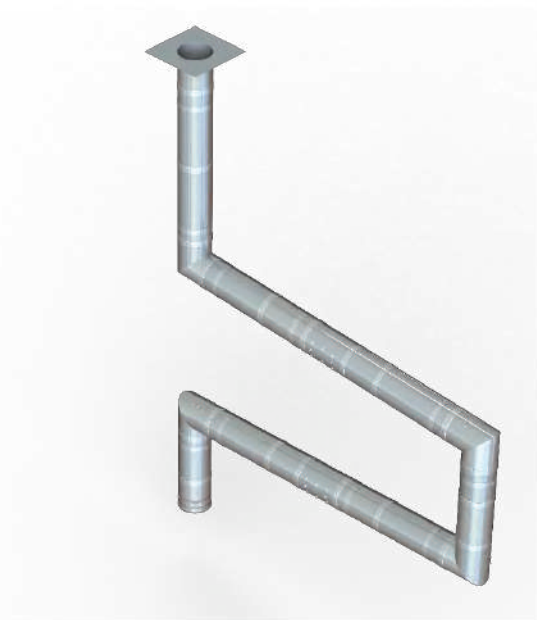

Grease Duct Spec

Model: **SW-NAKS-CK-KIT09**

Single Wall 14" with Four Elbows

- 4x J-600 Sealant
- 10x SW-NAKS-CK14-LSB Light Support Band
- 4x SW-NAKS-CK14-CLB Cut Length Band
- 8x SW-NAKS-CK14-24L 24" Fixed Length
- 7x SW-NAKS-CK14-48L 48" Fixed Length
- 2x SW-NAKS-CK14-IAD Inline Access Door Length
- 4x SW-NAKS-CK14-87EA 87 Degree Elbow w/ Access
- 1x SW-NAKS-CK14-NWHO No-Weld Hood Adapter
- 1x SW-NAKS-CK14-FPE:29x29 Fan Plate Adapter - End

Ø	6	7	8	9	10	11	12	13	14	16
A	6	7	8	9	10	11	12	13	14	16
lb	1.23	1.39	1.54	1.69	1.87	2.02	2.18	2.33	2.49	2.82

Ø	18	20	22	24	26	28	30	32	34	36
A	18	20	22	24	26	28	30	32	34	36
lb	3.12	3.45	3.76	4.09	4.40	4.71	5.04	5.35	5.68	5.98

		drawn by JJR	model SW-NAKS-CK	code LSB	description SW-NAKS-CKØ-LSB Light Support
--	--	-----------------	---------------------	-------------	---

Vent Diameter	Number of Joints Per 10 oz. Tube
3" - 6"	6.7
8" - 10"	6
11" - 12"	5.3
13" - 16"	4.7
18" - 20"	4
22" - 24"	3.3
26" - 28"	2.7
30" - 32"	2
34" - 36"	1.3
38" - 48"	0.7

		drawn by JJR	model ALL	code J-600	description J-600 Sealant
--	--	-----------------	--------------	---------------	-------------------------------------

Ø	6	7	8	9	10	11	12	13	14	16
A	6	7	8	9	10	11	12	13	14	16
lb	0.35	0.42	0.46	0.51	0.55	0.59	0.64	0.68	0.75	0.84