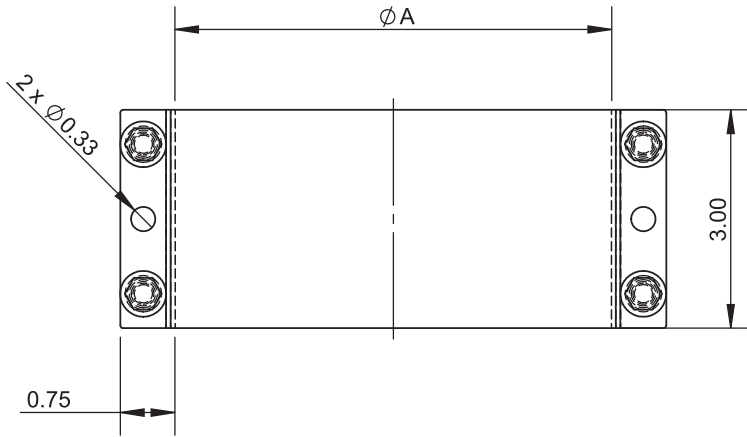

Grease Duct Spec

Model: **SW-NAKS-CK-KIT09**

Single Wall 14" with Four Elbows

- 4x J-600 Sealant
- 10x SW-NAKS-CK14-LSB Light Support Band
- 4x SW-NAKS-CK14-CLB Cut Length Band
- 8x SW-NAKS-CK14-24L 24" Fixed Length
- 7x SW-NAKS-CK14-48L 48" Fixed Length
- 2x SW-NAKS-CK14-IAD Inline Access Door Length
- 4x SW-NAKS-CK14-87EA 87 Degree Elbow w/ Access
- 1x SW-NAKS-CK14-NWHO No-Weld Hood Adapter
- 1x SW-NAKS-CK14-FPE:29x29 Fan Plate Adapter - End

Ø	6	7	8	9	10	11	12	13	14	16
A	6	7	8	9	10	11	12	13	14	16
lb	1.23	1.39	1.54	1.69	1.87	2.02	2.18	2.33	2.49	2.82

Ø	18	20	22	24	26	28	30	32	34	36
A	18	20	22	24	26	28	30	32	34	36
lb	3.12	3.45	3.76	4.09	4.40	4.71	5.04	5.35	5.68	5.98

		drawn by JJR	model SW-NAKS-CK	code LSB	description SW-NAKS-CKØ-LSB Light Support
--	--	-----------------	---------------------	-------------	---

Vent Diameter	Number of Joints Per 10 oz. Tube
3" - 6"	6.7
8" - 10"	6
11" - 12"	5.3
13" - 16"	4.7
18" - 20"	4
22" - 24"	3.3
26" - 28"	2.7
30" - 32"	2
34" - 36"	1.3
38" - 48"	0.7