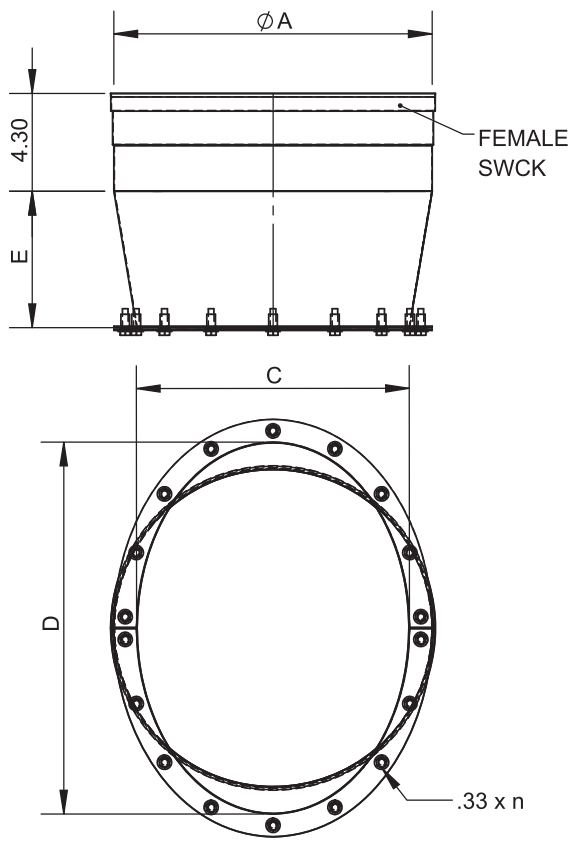

ϕ	14	16	18	20
A	14	16	18	20
C	12			
D	16.35	21.3	26.25	31.2
E	7	10	13	16
n	18	18	22	22
lb	8.69	12.30	16.65	21.45

drawn by	JJR	model	SW-NAKS-CK	code	NWHO	description	SW-NAKS-CKϕ-NWHO No Weld Hoof Adapter Oval - Start

ϕ	6	7	8	9	10	11	12	13	14	16
A	6	7	8	9	10	11	12	13	14	16
C	29									
lb	15.36	15.31	15.25	15.16	15.05	14.89	14.72	14.52	14.30	13.75

ϕ	18	20	22	24	26	28	30	32	34	36
A	18	20	22	24	26	28	30	32	34	36
C	36					42			48	
lb	21.16	20.39	19.51	19.51	26.77	25.65	24.42	32.63	31.17	29.59

*INCLUDES 1 LOCKING BAND

drawn by	JJR	model	SW-NAKS-CK	code	FPE	description	SW-NAKS-CKϕ-FPE Fan Plate Adapter - End