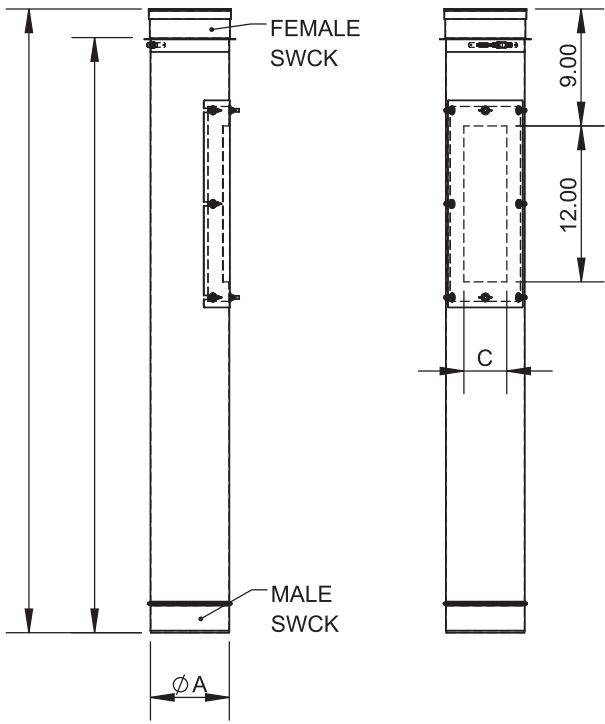

		drawn by	JJR	model	SW-NAKS-CK	code	24L	description	SW-NAKS-CKØ-24L 24" Fixed Length	
--	--	----------	-----	-------	------------	------	-----	-------------	---	--

Ø	6	7	8	9	10	11	12
A	6	7	8	9	10	11	12
lb	6.93	8.05	9.17	10.32	11.44	12.58	13.71

Ø	13	14	16	18	20	22	24
A	13	14	16	18	20	22	24
lb	14.83	15.97	18.24	20.48	22.75	25.01	37.69

*FLANGE SUPPORT BAND INCLUDED ON SIZES 14" AND ABOVE

*INCLUDES 1 LOCKING BAND

		drawn by	JJR	model	SW-NAKS-CK	code	48L	description	SW-NAKS-CKØ-48L 48" Fixed Length	
--	--	----------	-----	-------	------------	------	-----	-------------	---	--