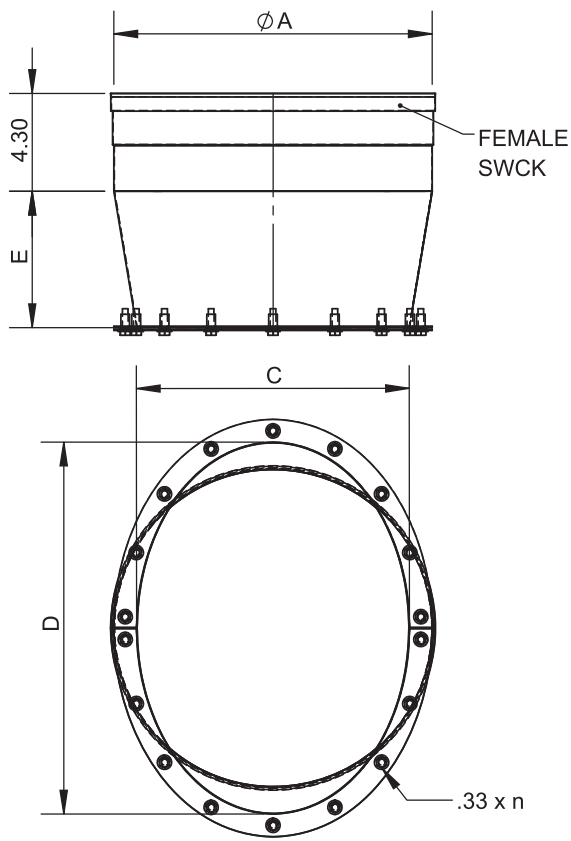

Ø	18	20	22	24	26	28	30	32	34	36
A	18	20	22	24	26	28	30	32	34	36
lb	1.56	1.74	1.89	2.07	2.22	2.40	2.53	2.73	2.86	3.06

		drawn by JJR	model SW-NAKS-CK	code CLB	description SW-NAKS-CKØ-CLB Cut Length Locking Band
--	--	-----------------	---------------------	-------------	---

Ø	6	7	8	9	10	11	12
A	6	7	8	9	10	11	12
lb	6.93	8.05	9.17	10.32	11.44	12.58	13.71

Ø	13	14	16	18	20	22	24
A	13	14	16	18	20	22	24
lb	14.83	15.97	18.24	20.48	22.75	25.01	37.69

*FLANGE SUPPORT BAND INCLUDED
ON SIZES 14" AND ABOVE

*INCLUDES 1 LOCKING BAND

drawn by	JJR	model	SW-NAKS-CK	code	48L	description	SW-NAKS-CKØ-48L 48" Fixed Length			
----------	-----	-------	------------	------	-----	-------------	----------------------------------	--	--	--

Ø	14	16	18	20
A	14	16	18	20
C	12			
D	16.35	21.3	26.25	31.2
E	7	10	13	16
n	18	18	22	22
lb	8.69	12.30	16.65	21.45

drawn by	JJR	model	SW-NAKS-CK	code	NWHO	description	SW-NAKS-CKØ-NWHO No Weld Hoof Adapter Oval - Start			
----------	-----	-------	------------	------	------	-------------	---	--	--	--