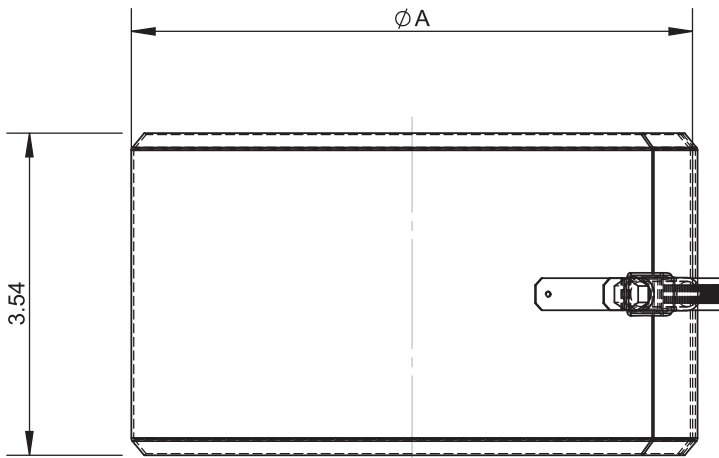

Ø	6	7	8	9	10	11	12	13	14	16
A	6	7	8	9	10	11	12	13	14	16
lb	1.23	1.39	1.54	1.69	1.87	2.02	2.18	2.33	2.49	2.82

Ø	18	20	22	24	26	28	30	32	34	36
A	18	20	22	24	26	28	30	32	34	36
lb	3.12	3.45	3.76	4.09	4.40	4.71	5.04	5.35	5.68	5.98

		drawn by	model	code	description
		JJR	ALL	J-600	J-600 Sealant

Ø	6	7	8	9	10	11	12	13	14	16
A	6	7	8	9	10	11	12	13	14	16
lb	0.35	0.42	0.46	0.51	0.55	0.59	0.64	0.68	0.75	0.84

Ø	18	20	22	24	26	28	30	32	34	36
A	18	20	22	24	26	28	30	32	34	36
lb	0.92	1.01	1.12	1.21	1.30	1.41	1.50	1.58	1.69	1.78

		drawn by JJR	model SW-NAKS-CK	code LB	description SW-NAKS-CKØ-LB Locking Band
--	--	-----------------	---------------------	------------	---

Ø	6	7	8	9	10	11	12	13	14	16
A	6	7	8	9	10	11	12	13	14	16
lb	0.59	0.68	0.75	0.84	0.92	1.01	1.08	1.17	1.23	1.43

Ø	18	20	22	24	26	28	30	32	34	36
A	18	20	22	24	26	28	30	32	34	36
lb	1.56	1.74	1.89	2.07	2.22	2.40	2.53	2.73	2.86	3.06

		drawn by JJR	model SW-NAKS-CK	code CLB	description SW-NAKS-CKØ-CLB Cut Length Locking Band
--	--	-----------------	---------------------	-------------	---