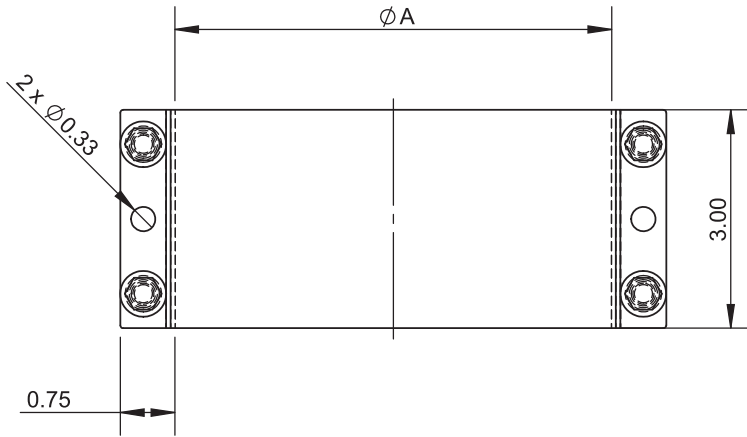

Grease Duct Spec

Model:
SW-NAKS-CK-KIT10
Single Wall Conical 16" Vertical

- 2x J-600 Sealant
- 2x SW-NAKS-CK16-LSB Light Support Band
- 2x SW-NAKS-CK16-CLB Cut Length Band
- 2x SW-NAKS-CK16-24L 24" Fixed Length
- 2x SW-NAKS-CK16-48L 48" Fixed Length
- 1x SW-NAKS-CK16-NWHO No-Weld Hood Adapter
- 1x SW-NAKS-CK16-FPE:36x36 Fan Plate Adapter - End

Ø	6	7	8	9	10	11	12	13	14	16
A	6	7	8	9	10	11	12	13	14	16
lb	1.23	1.39	1.54	1.69	1.87	2.02	2.18	2.33	2.49	2.82

Ø	18	20	22	24	26	28	30	32	34	36
A	18	20	22	24	26	28	30	32	34	36
lb	3.12	3.45	3.76	4.09	4.40	4.71	5.04	5.35	5.68	5.98

		drawn by	model	code	description
		JJR	SW-NAKS-CK	LSB	SW-NAKS-CKØ-LSB Light Support

Vent Diameter	Number of Joints Per 10 oz. Tube
3" - 6"	6.7
8" - 10"	6
11" - 12"	5.3
13" - 16"	4.7
18" - 20"	4
22" - 24"	3.3
26" - 28"	2.7
30" - 32"	2
34" - 36"	1.3
38" - 48"	0.7

Ø	18	20	22	24	26	28	30	32	34	36
A	18	20	22	24	26	28	30	32	34	36
lb	1.56	1.74	1.89	2.07	2.22	2.40	2.53	2.73	2.86	3.06

		drawn by JJR	model SW-NAKS-CK	code CLB	description SW-NAKS-CKØ-CLB Cut Length Locking Band
--	--	-----------------	---------------------	-------------	---