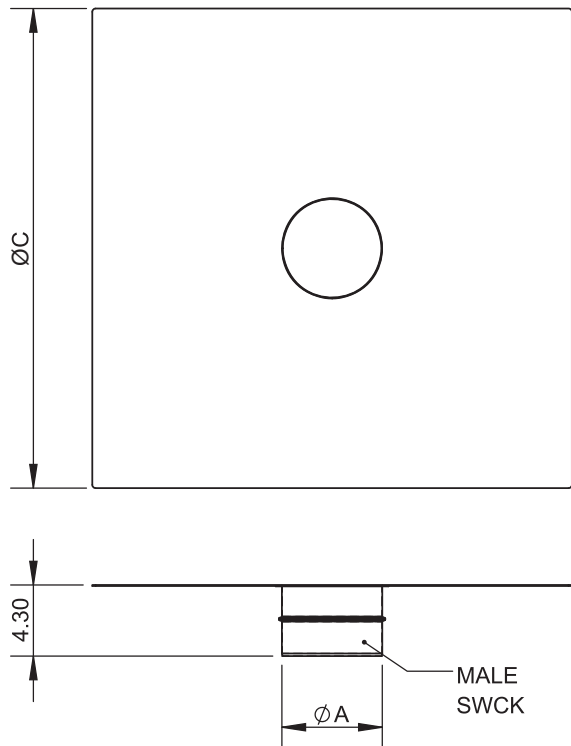

Ø	6	7	8	9	10	11	12	13	14	16
A	6	7	8	9	10	11	12	13	14	16
lb	3.67	4.27	4.86	5.46	6.05	6.64	7.22	7.81	8.40	9.59

Ø	18	20	22	24	26	28	30	32	34	36
A	18	20	22	24	26	28	30	32	34	36
lb	10.78	11.97	13.16	19.58	21.21	22.81	24.44	26.07	27.70	29.30

Ø	6	7	8	9	10	11	12
A	6	7	8	9	10	11	12
lb	6.93	8.05	9.17	10.32	11.44	12.58	13.71

Ø	13	14	16	18	20	22	24
A	13	14	16	18	20	22	24
lb	14.83	15.97	18.24	20.48	22.75	25.01	37.69

*FLANGE SUPPORT BAND INCLUDED
ON SIZES 14" AND ABOVE

*INCLUDES 1 LOCKING BAND

drawn by	JJR	model	SW-NAKS-CK	code	48L	description	SW-NAKS-CKØ-48L 48" Fixed Length			
----------	-----	-------	------------	------	-----	-------------	----------------------------------	--	--	--

Ø	6	7	8	9	10	11	12	13	14	16
A	6	7	8	9	10	11	12	13	14	16
C	29									
lb	15.36	15.31	15.25	15.16	15.05	14.89	14.72	14.52	14.30	13.75

Ø	18	20	22	24	26	28	30	32	34	36
A	18	20	22	24	26	28	30	32	34	36
C	36					42			48	
lb	21.16	20.39	19.51	19.51	26.77	25.65	24.42	32.63	31.17	29.59