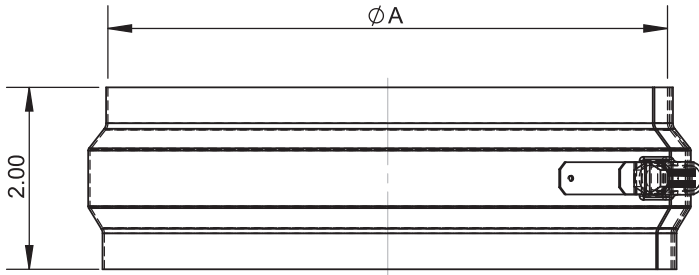

Ø	6	7	8	9	10	11	12	13	14	16
A	6	7	8	9	10	11	12	13	14	16
lb	1.23	1.39	1.54	1.69	1.87	2.02	2.18	2.33	2.49	2.82

Ø	18	20	22	24	26	28	30	32	34	36
A	18	20	22	24	26	28	30	32	34	36
lb	3.12	3.45	3.76	4.09	4.40	4.71	5.04	5.35	5.68	5.98

		drawn by	model	code	description
		JJR	SW-NAKS-CK	LSB	SW-NAKS-CKØ-LSB Light Support

Vent Diameter	Number of Joints Per 10 oz. Tube
3" - 6"	6.7
8" - 10"	6
11" - 12"	5.3
13" - 16"	4.7
18" - 20"	4
22" - 24"	3.3
26" - 28"	2.7
30" - 32"	2
34" - 36"	1.3
38" - 48"	0.7

		drawn by	model	code	description
		JJR	ALL	J-600	J-600 Sealant

Ø	6	7	8	9	10	11	12	13	14	16
A	6	7	8	9	10	11	12	13	14	16
lb	0.35	0.42	0.46	0.51	0.55	0.59	0.64	0.68	0.75	0.84

Ø	18	20	22	24	26	28	30	32	34	36
A	18	20	22	24	26	28	30	32	34	36
lb	0.92	1.01	1.12	1.21	1.30	1.41	1.50	1.58	1.69	1.78

Ø	18	20	22	24	26	28	30	32	34	36
A	18	20	22	24	26	28	30	32	34	36
lb	1.56	1.74	1.89	2.07	2.22	2.40	2.53	2.73	2.86	3.06

		drawn by JJR	model SW-NAKS-CK	code CLB	description SW-NAKS-CKØ-CLB Cut Length Locking Band
--	--	-----------------	---------------------	-------------	---