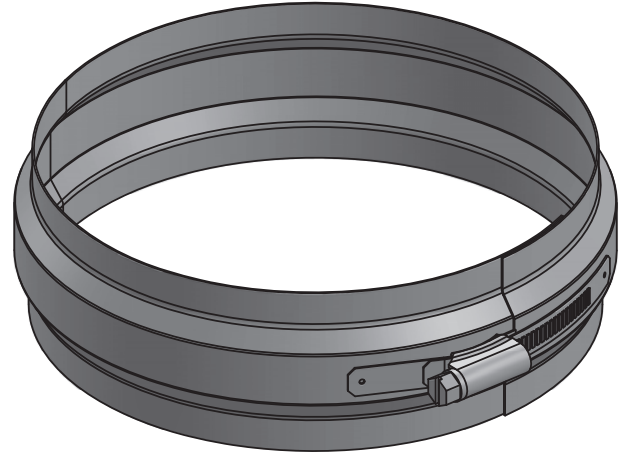

Grease Duct Spec

Model:
SW-NAKS-CK-KIT10
Single Wall Conical 16" Vertical

- 2x J-600 Sealant
- 2x SW-NAKS-CK16-LSB Light Support Band
- 2x SW-NAKS-CK16-CLB Cut Length Band
- 2x SW-NAKS-CK16-24L 24" Fixed Length
- 2x SW-NAKS-CK16-48L 48" Fixed Length
- 1x SW-NAKS-CK16-NWHO No-Weld Hood Adapter
- 1x SW-NAKS-CK16-FPE:36x36 Fan Plate Adapter - End

		drawn by	model	code	description
		JJR	SW-NAKS-CK	LSB	SW-NAKS-CKØ-LSB Light Support

Vent Diameter	Number of Joints Per 10 oz. Tube
3" - 6"	6.7
8" - 10"	6
11" - 12"	5.3
13" - 16"	4.7
18" - 20"	4
22" - 24"	3.3
26" - 28"	2.7
30" - 32"	2
34" - 36"	1.3
38" - 48"	0.7

		drawn by	model	code	description
		JJR	ALL	J-600	J-600 Sealant

Ø	6	7	8	9	10	11	12	13	14	16
A	6	7	8	9	10	11	12	13	14	16
lb	0.35	0.42	0.46	0.51	0.55	0.59	0.64	0.68	0.75	0.84

Ø	18	20	22	24	26	28	30	32	34	36
A	18	20	22	24	26	28	30	32	34	36
lb	0.92	1.01	1.12	1.21	1.30	1.41	1.50	1.58	1.69	1.78

		drawn by JJR	model SW-NAKS-CK	code LB	description SW-NAKS-CKØ-LB Locking Band
--	--	-----------------	---------------------	------------	---

Ø	6	7	8	9	10	11	12	13	14	16
A	6	7	8	9	10	11	12	13	14	16
lb	0.59	0.68	0.75	0.84	0.92	1.01	1.08	1.17	1.23	1.43