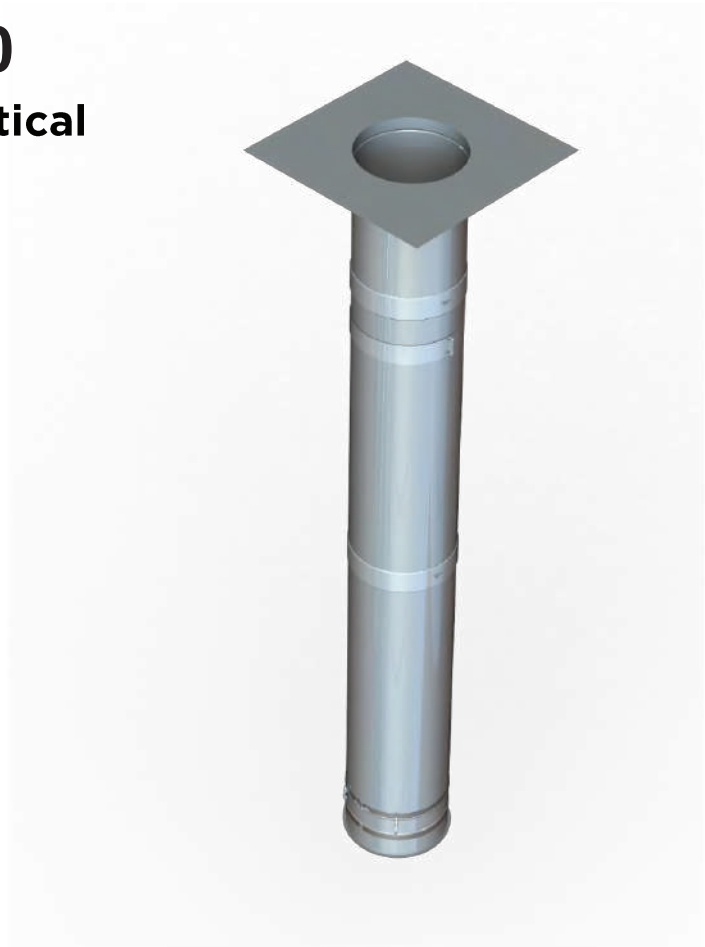

Grease Duct Spec

Model:
SW-NAKS-CK-KIT10
Single Wall Conical 16" Vertical

- 2x J-600 Sealant
- 2x SW-NAKS-CK16-LSB Light Support Band
- 2x SW-NAKS-CK16-CLB Cut Length Band
- 2x SW-NAKS-CK16-24L 24" Fixed Length
- 2x SW-NAKS-CK16-48L 48" Fixed Length
- 1x SW-NAKS-CK16-NWHO No-Weld Hood Adapter
- 1x SW-NAKS-CK16-FPE:36x36 Fan Plate Adapter - End

Ø	6	7	8	9	10	11	12	13	14	16
A	6	7	8	9	10	11	12	13	14	16
lb	1.23	1.39	1.54	1.69	1.87	2.02	2.18	2.33	2.49	2.82

Ø	18	20	22	24	26	28	30	32	34	36
A	18	20	22	24	26	28	30	32	34	36
lb	3.12	3.45	3.76	4.09	4.40	4.71	5.04	5.35	5.68	5.98

		drawn by	model	code	description
		JJR	SW-NAKS-CK	LSB	SW-NAKS-CKØ-LSB Light Support

Vent Diameter	Number of Joints Per 10 oz. Tube
3" - 6"	6.7
8" - 10"	6
11" - 12"	5.3
13" - 16"	4.7
18" - 20"	4
22" - 24"	3.3
26" - 28"	2.7
30" - 32"	2
34" - 36"	1.3
38" - 48"	0.7

		drawn by	model	code	description
		JJR	ALL	J-600	J-600 Sealant

Ø	6	7	8	9	10	11	12	13	14	16
A	6	7	8	9	10	11	12	13	14	16
lb	0.35	0.42	0.46	0.51	0.55	0.59	0.64	0.68	0.75	0.84

Ø	18	20	22	24	26	28	30	32	34	36
A	18	20	22	24	26	28	30	32	34	36
lb	0.92	1.01	1.12	1.21	1.30	1.41	1.50	1.58	1.69	1.78