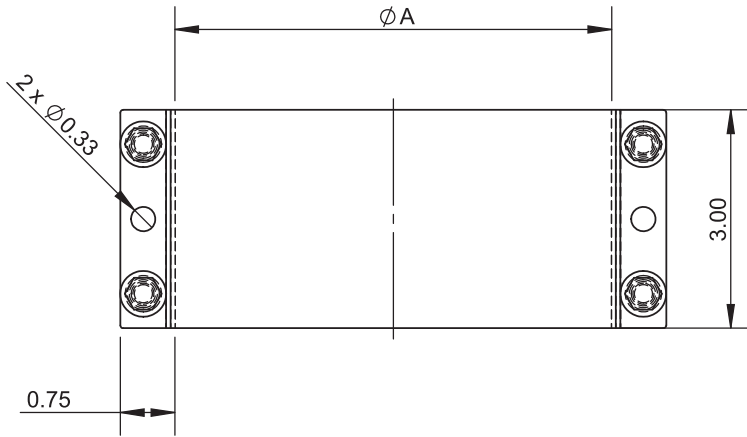

Grease Duct Spec

Model:

SW-NAKS-CK-KIT11

Single Wall 16" with Two Elbows

- 3x J-600 Sealant
- 5x SW-NAKS-CK16-LSB Light Support Band
- 3x SW-NAKS-CK16-CLB Cut Length Band
- 3x SW-NAKS-CK16-24L 24" Fixed Length
- 6x SW-NAKS-CK16-48L 48" Fixed Length
- 1x SW-NAKS-CK16-IAD Inline Access Door Length
- 2x SW-NAKS-CK16-87EA 87 Degree Elbow w/ Access
- 1x SW-NAKS-CK16-NWHO No-Weld Hood Adapter
- 1x SW-NAKS-CK16-FPE:29x29 Fan Plate Adapter - End

Ø	6	7	8	9	10	11	12	13	14	16
A	6	7	8	9	10	11	12	13	14	16
lb	1.23	1.39	1.54	1.69	1.87	2.02	2.18	2.33	2.49	2.82

Ø	18	20	22	24	26	28	30	32	34	36
A	18	20	22	24	26	28	30	32	34	36
lb	3.12	3.45	3.76	4.09	4.40	4.71	5.04	5.35	5.68	5.98

		drawn by JJR	model SW-NAKS-CK	code LSB	description SW-NAKS-CKØ-LSB Light Support
--	--	-----------------	---------------------	-------------	---

Vent Diameter	Number of Joints Per 10 oz. Tube
3" - 6"	6.7
8" - 10"	6
11" - 12"	5.3
13" - 16"	4.7
18" - 20"	4
22" - 24"	3.3
26" - 28"	2.7
30" - 32"	2
34" - 36"	1.3
38" - 48"	0.7