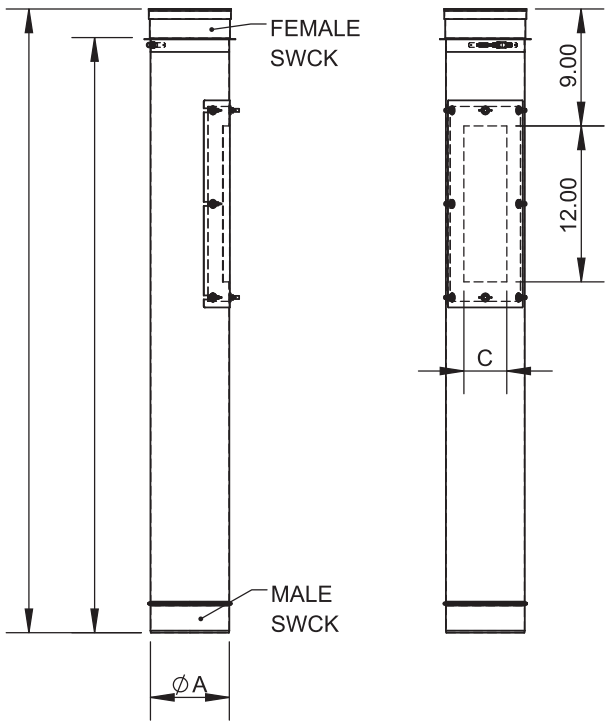

		drawn by	JJR	model	SW-NAKS-CK	code	24L	description	SW-NAKS-CKØ-24L 24" Fixed Length	
--	--	----------	-----	-------	------------	------	-----	-------------	---	--

Ø	6	7	8	9	10	11	12
A	6	7	8	9	10	11	12
lb	6.93	8.05	9.17	10.32	11.44	12.58	13.71

Ø	13	14	16	18	20	22	24
A	13	14	16	18	20	22	24
lb	14.83	15.97	18.24	20.48	22.75	25.01	37.69

*FLANGE SUPPORT BAND INCLUDED ON SIZES 14" AND ABOVE

*INCLUDES 1 LOCKING BAND

		drawn by	JJR	model	SW-NAKS-CK	code	48L	description	SW-NAKS-CKØ-48L 48" Fixed Length	
--	--	----------	-----	-------	------------	------	-----	-------------	---	--

Ø	6	7	8	9	10	11	12	13	14	16
A	6	7	8	9	10	11	12	13	14	16
C	3.3	3.3	3.4	3.4	5.5	5.5	5.5	5.5	5.7	5.7
E	48									
lb	7.70	8.82	9.94	11.09	12.28	13.40	14.52	15.64	16.81	19.05

Ø	18	20	22	24	26	28	30	32	34	36
A	18	20	22	24	26	28	30	32	34	36
C	5.8	8.7	8.8	8.8	10.7	10.8	10.8	13.7	13.8	13.8
E	48					36				
lb	21.32	23.67	25.94	29.83	32.30	34.69	37.05	39.56	41.93	44.31

Ø	18	20	22	24	26	28	30	32	34	36
A	18	20	22	24	26	28	30	32	34	36
C	15.14	16.13	17.13	18.13	19.13	20.13	21.13	22.13	23.12	24.12
D	20.16	21.11	22.06	23.01	23.95	24.9	25.85	26.8	27.74	28.69
lb	22.44	26.16	29.99	34.06	38.46	42.99	47.78	52.93	58.19	64.53