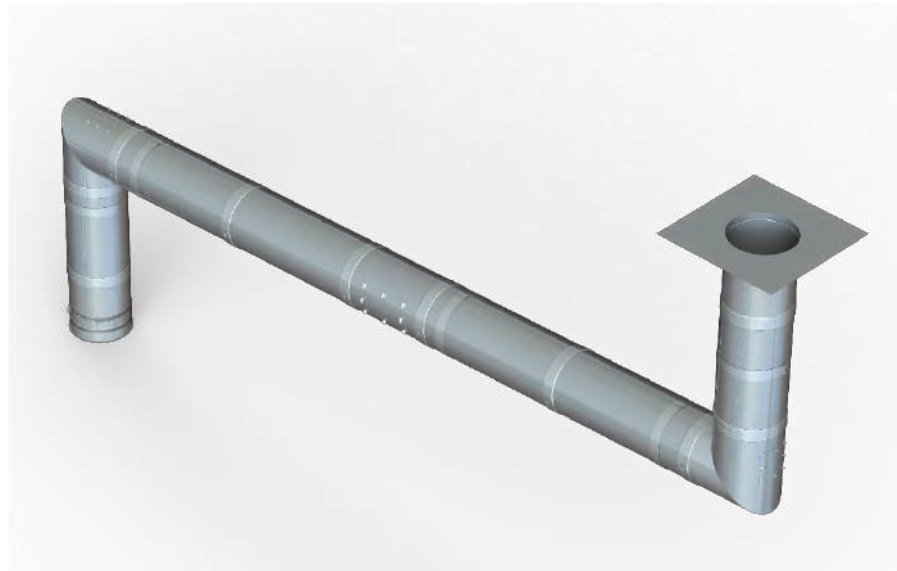

Grease Duct Spec

Model:

SW-NAKS-CK-KIT11

Single Wall 16" with Two Elbows

- 3x J-600 Sealant
- 5x SW-NAKS-CK16-LSB Light Support Band
- 3x SW-NAKS-CK16-CLB Cut Length Band
- 3x SW-NAKS-CK16-24L 24" Fixed Length
- 6x SW-NAKS-CK16-48L 48" Fixed Length
- 1x SW-NAKS-CK16-IAD Inline Access Door Length
- 2x SW-NAKS-CK16-87EA 87 Degree Elbow w/ Access
- 1x SW-NAKS-CK16-NWHO No-Weld Hood Adapter
- 1x SW-NAKS-CK16-FPE:29x29 Fan Plate Adapter - End

Ø	6	7	8	9	10	11	12	13	14	16
A	6	7	8	9	10	11	12	13	14	16
lb	1.23	1.39	1.54	1.69	1.87	2.02	2.18	2.33	2.49	2.82

Ø	18	20	22	24	26	28	30	32	34	36
A	18	20	22	24	26	28	30	32	34	36
lb	3.12	3.45	3.76	4.09	4.40	4.71	5.04	5.35	5.68	5.98

		drawn by JJR	model SW-NAKS-CK	code LSB	description SW-NAKS-CKØ-LSB Light Support
--	--	-----------------	---------------------	-------------	---

Vent Diameter	Number of Joints Per 10 oz. Tube
3" - 6"	6.7
8" - 10"	6
11" - 12"	5.3
13" - 16"	4.7
18" - 20"	4
22" - 24"	3.3
26" - 28"	2.7
30" - 32"	2
34" - 36"	1.3
38" - 48"	0.7

		drawn by JJR	model ALL	code J-600	description J-600 Sealant
--	--	-----------------	--------------	---------------	-------------------------------------

Ø	6	7	8	9	10	11	12	13	14	16
A	6	7	8	9	10	11	12	13	14	16
lb	0.35	0.42	0.46	0.51	0.55	0.59	0.64	0.68	0.75	0.84