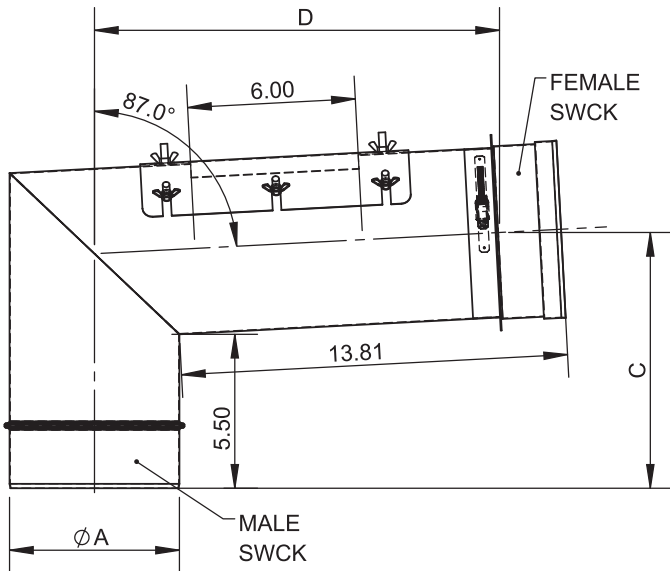

Ø	13	14	16	18	20	22	24
A	13	14	16	18	20	22	24
lb	14.83	15.97	18.24	20.48	22.75	25.01	37.69

*FLANGE SUPPORT BAND INCLUDED ON SIZES 14" AND ABOVE

*INCLUDES 1 LOCKING BAND

		drawn by	JJR	model	SW-NAKS-CK	code	48L	description	SW-NAKS-CKØ-48L 48" Fixed Length	
--	--	----------	-----	-------	------------	------	-----	-------------	---	--

Ø	6	7	8	9	10	11	12	13	14	16
A	6	7	8	9	10	11	12	13	14	16
C	3.3	3.3	3.4	3.4	5.5	5.5	5.5	5.5	5.7	5.7
E	48									
lb	7.70	8.82	9.94	11.09	12.28	13.40	14.52	15.64	16.81	19.05

Ø	18	20	22	24	26	28	30	32	34	36
A	18	20	22	24	26	28	30	32	34	36
C	5.8	8.7	8.8	8.8	10.7	10.8	10.8	13.7	13.8	13.8
E	48					36				
lb	21.32	23.67	25.94	29.83	32.30	34.69	37.05	39.56	41.93	44.31

Ø	6	7	8	9	10	11	12	13	14	16
A	6	7	8	9	10	11	12	13	14	16
C	9.14	9.64	10.14	10.64	11.14	11.64	12.13	12.63	13.13	14.14
D	14.47	14.95	15.42	15.89	16.37	16.84	17.32	17.79	18.26	19.22
lb	4.27	5.04	5.85	6.69	7.66	8.58	9.57	10.58	11.66	19.07

Ø	18	20	22	24	26	28	30	32	34	36
A	18	20	22	24	26	28	30	32	34	36
C	15.14	16.13	17.13	18.13	19.13	20.13	21.13	22.13	23.12	24.12
D	20.16	21.11	22.06	23.01	23.95	24.9	25.85	26.8	27.74	28.69
lb	22.44	26.16	29.99	34.06	38.46	42.99	47.78	52.93	58.19	64.53