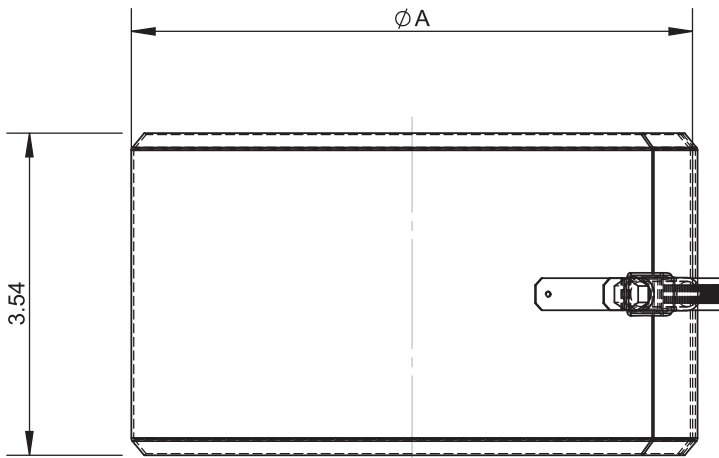

		drawn by JJR	model ALL	code J-600	description J-600 Sealant
--	--	-----------------	--------------	---------------	------------------------------

Ø	6	7	8	9	10	11	12	13	14	16
A	6	7	8	9	10	11	12	13	14	16
lb	0.35	0.42	0.46	0.51	0.55	0.59	0.64	0.68	0.75	0.84

Ø	18	20	22	24	26	28	30	32	34	36
A	18	20	22	24	26	28	30	32	34	36
lb	0.92	1.01	1.12	1.21	1.30	1.41	1.50	1.58	1.69	1.78

		drawn by JJR	model SW-NAKS-CK	code LB	description SW-NAKS-CKØ-LB Locking Band
--	--	-----------------	---------------------	------------	---

Ø	6	7	8	9	10	11	12	13	14	16
A	6	7	8	9	10	11	12	13	14	16
lb	0.59	0.68	0.75	0.84	0.92	1.01	1.08	1.17	1.23	1.43

Ø	18	20	22	24	26	28	30	32	34	36
A	18	20	22	24	26	28	30	32	34	36
lb	1.56	1.74	1.89	2.07	2.22	2.40	2.53	2.73	2.86	3.06