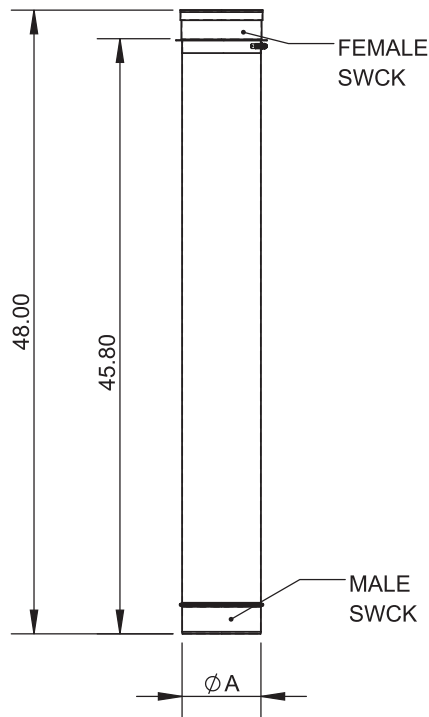

Ø	6	7	8	9	10	11	12	13	14	16
A	6	7	8	9	10	11	12	13	14	16
lb	0.59	0.68	0.75	0.84	0.92	1.01	1.08	1.17	1.23	1.43

Ø	18	20	22	24	26	28	30	32	34	36
A	18	20	22	24	26	28	30	32	34	36
lb	1.56	1.74	1.89	2.07	2.22	2.40	2.53	2.73	2.86	3.06

		drawn by JJR	model SW-NAKS-CK	code CLB	description SW-NAKS-CKØ-CLB Cut Length Locking Band
--	--	-----------------	---------------------	-------------	---

Ø	6	7	8	9	10	11	12	13	14	16
A	6	7	8	9	10	11	12	13	14	16
lb	3.67	4.27	4.86	5.46	6.05	6.64	7.22	7.81	8.40	9.59

drawn by	JJR	model	SW-NAKS-CK	code	24L	description	SW-NAKS-CKØ-24L 24" Fixed Length			
----------	-----	-------	------------	------	-----	-------------	----------------------------------	--	--	--

Ø	6	7	8	9	10	11	12
A	6	7	8	9	10	11	12
lb	6.93	8.05	9.17	10.32	11.44	12.58	13.71

Ø	18	20	22	24	26	28	30	32	34	36
A	18	20	22	24	26	28	30	32	34	36
C	15.14	16.13	17.13	18.13	19.13	20.13	21.13	22.13	23.12	24.12
D	20.16	21.11	22.06	23.01	23.95	24.9	25.85	26.8	27.74	28.69
lb	22.44	26.16	29.99	34.06	38.46	42.99	47.78	52.93	58.19	64.53