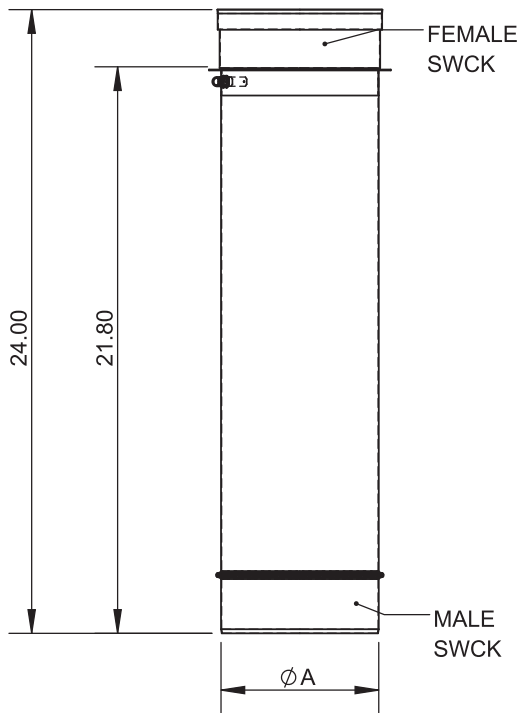

		drawn by JJR	model ALL	code J-600	description J-600 Sealant
--	--	-----------------	--------------	---------------	------------------------------

Ø	6	7	8	9	10	11	12	13	14	16
A	6	7	8	9	10	11	12	13	14	16
lb	0.35	0.42	0.46	0.51	0.55	0.59	0.64	0.68	0.75	0.84

Ø	18	20	22	24	26	28	30	32	34	36
A	18	20	22	24	26	28	30	32	34	36
lb	0.92	1.01	1.12	1.21	1.30	1.41	1.50	1.58	1.69	1.78

		drawn by JJR	model SW-NAKS-CK	code LB	description SW-NAKS-CKØ-LB Locking Band
--	--	-----------------	---------------------	------------	---

Ø	6	7	8	9	10	11	12	13	14	16
A	6	7	8	9	10	11	12	13	14	16
lb	0.59	0.68	0.75	0.84	0.92	1.01	1.08	1.17	1.23	1.43

Ø	18	20	22	24	26	28	30	32	34	36
A	18	20	22	24	26	28	30	32	34	36
lb	1.56	1.74	1.89	2.07	2.22	2.40	2.53	2.73	2.86	3.06

		drawn by JJR	model SW-NAKS-CK	code CLB	description SW-NAKS-CKØ-CLB Cut Length Locking Band
--	--	-----------------	---------------------	-------------	---

Ø	6	7	8	9	10	11	12	13	14	16
A	6	7	8	9	10	11	12	13	14	16
lb	3.67	4.27	4.86	5.46	6.05	6.64	7.22	7.81	8.40	9.59