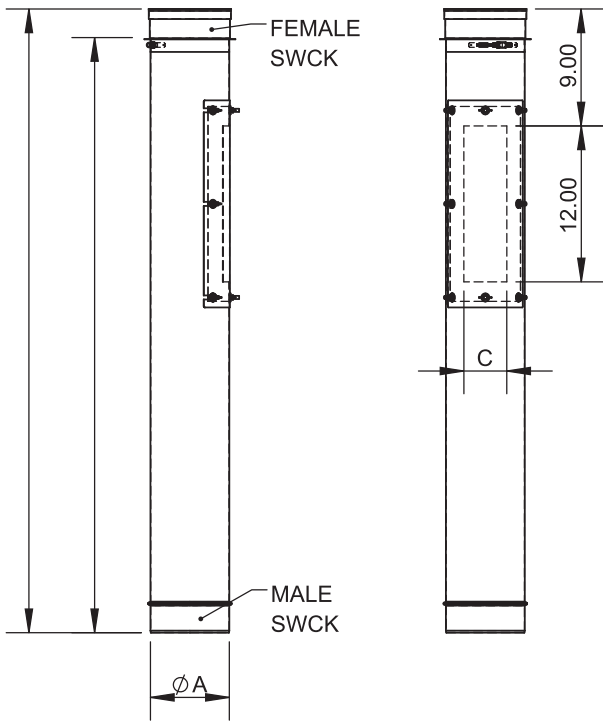

drawn by	JJR	model	SW-NAKS-CK	code	24L	description	SW-NAKS-CKØ-24L 24" Fixed Length			
----------	-----	-------	------------	------	-----	-------------	----------------------------------	--	--	--

Ø	6	7	8	9	10	11	12
A	6	7	8	9	10	11	12
lb	6.93	8.05	9.17	10.32	11.44	12.58	13.71

Ø	13	14	16	18	20	22	24
A	13	14	16	18	20	22	24
lb	14.83	15.97	18.24	20.48	22.75	25.01	37.69

*FLANGE SUPPORT BAND INCLUDED
ON SIZES 14" AND ABOVE

*INCLUDES 1 LOCKING BAND

drawn by	JJR	model	SW-NAKS-CK	code	48L	description	SW-NAKS-CKØ-48L 48" Fixed Length			
----------	-----	-------	------------	------	-----	-------------	----------------------------------	--	--	--

Ø	6	7	8	9	10	11	12	13	14	16
A	6	7	8	9	10	11	12	13	14	16
C	3.3	3.3	3.4	3.4	5.5	5.5	5.5	5.5	5.7	5.7
E	48									
lb	7.70	8.82	9.94	11.09	12.28	13.40	14.52	15.64	16.81	19.05

Ø	18	20	22	24	26	28	30	32	34	36
A	18	20	22	24	26	28	30	32	34	36
C	5.8	8.7	8.8	8.8	10.7	10.8	10.8	13.7	13.8	13.8
E	48					36				
lb	21.32	23.67	25.94	29.83	32.30	34.69	37.05	39.56	41.93	44.31

Ø	18	20	22	24	26	28	30	32	34	36
A	18	20	22	24	26	28	30	32	34	36
C	15.14	16.13	17.13	18.13	19.13	20.13	21.13	22.13	23.12	24.12
D	20.16	21.11	22.06	23.01	23.95	24.9	25.85	26.8	27.74	28.69
lb	22.44	26.16	29.99	34.06	38.46	42.99	47.78	52.93	58.19	64.53