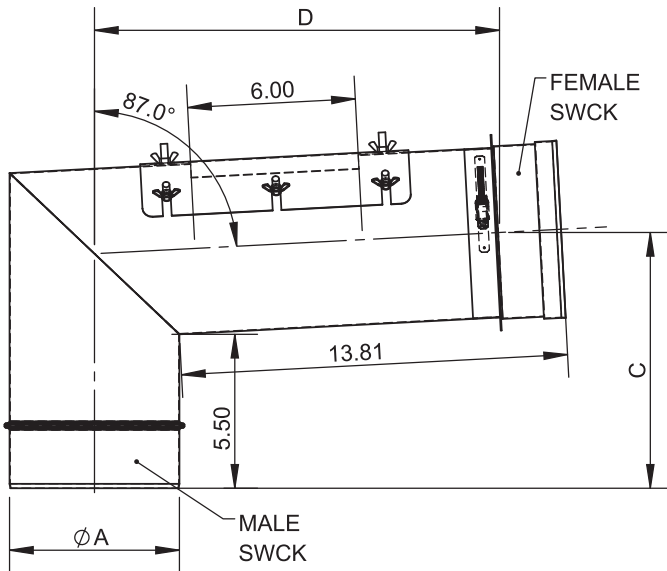

Ø	13	14	16	18	20	22	24
A	13	14	16	18	20	22	24
lb	14.83	15.97	18.24	20.48	22.75	25.01	37.69

*FLANGE SUPPORT BAND INCLUDED
ON SIZES 14" AND ABOVE

*INCLUDES 1 LOCKING BAND

drawn by	JJR	model	SW-NAKS-CK	code	48L	description	SW-NAKS-CKØ-48L 48" Fixed Length			
----------	-----	-------	------------	------	-----	-------------	----------------------------------	--	--	--

Ø	6	7	8	9	10	11	12	13	14	16
A	6	7	8	9	10	11	12	13	14	16
C	3.3	3.3	3.4	3.4	5.5	5.5	5.5	5.5	5.7	5.7
E	48									
lb	7.70	8.82	9.94	11.09	12.28	13.40	14.52	15.64	16.81	19.05

Ø	18	20	22	24	26	28	30	32	34	36
A	18	20	22	24	26	28	30	32	34	36
C	5.8	8.7	8.8	8.8	10.7	10.8	10.8	13.7	13.8	13.8
E	48					36				
lb	21.32	23.67	25.94	29.83	32.30	34.69	37.05	39.56	41.93	44.31

Ø	6	7	8	9	10	11	12	13	14	16
A	6	7	8	9	10	11	12	13	14	16
C	9.14	9.64	10.14	10.64	11.14	11.64	12.13	12.63	13.13	14.14
D	14.47	14.95	15.42	15.89	16.37	16.84	17.32	17.79	18.26	19.22
lb	4.27	5.04	5.85	6.69	7.66	8.58	9.57	10.58	11.66	19.07

Ø	18	20	22	24	26	28	30	32	34	36
A	18	20	22	24	26	28	30	32	34	36
C	15.14	16.13	17.13	18.13	19.13	20.13	21.13	22.13	23.12	24.12
D	20.16	21.11	22.06	23.01	23.95	24.9	25.85	26.8	27.74	28.69
lb	22.44	26.16	29.99	34.06	38.46	42.99	47.78	52.93	58.19	64.53