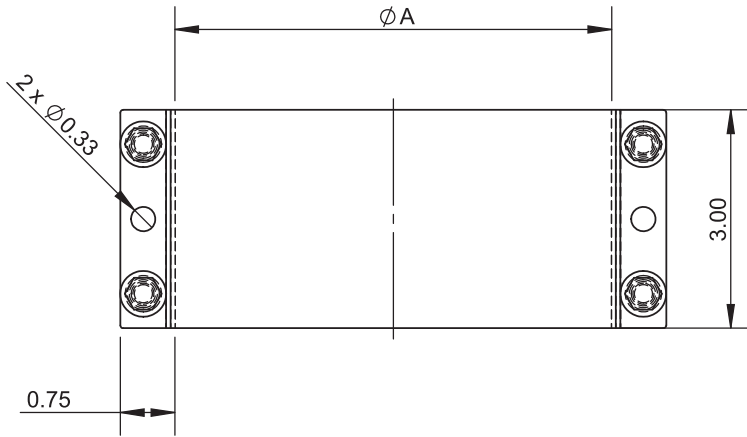

Grease Duct Spec

Model:
SW-NAKS-CK-KIT15
Single Wall 18" with Four Elbows

- 7x J-600 Sealant
- 12x SW-NAKS-CK18-LSB Light Support Band
- 2x SW-NAKS-CK12-CLB Cut Length Band
- 5x SW-NAKS-CK18-CLB Cut Length Band
- 2x SW-NAKS-CK12-24L 24" Fixed Length
- 9x SW-NAKS-CK18-24L 24" Fixed Length
- 6x SW-NAKS-CK18-48L 48" Fixed Length
- 2x SW-NAKS-CK18-IAD Inline Access Door Length
- 2x SW-NAKS-CK12-87EA 87 Degree Elbow w/ Access
- 4x SW-NAKS-CK18-87EA 87 Degree Elbow w/ Access
- 1x SW-NAKS-CK18-87BHT12 87 Degree Reduction Bull-Head Tee
- 2x SW-NAKS-CK12-NWHA No-Weld Hood Adapter
- 1x SW-NAKS-CK18-FPE:36X36 Fan Plate Adapter - End

Ø	6	7	8	9	10	11	12	13	14	16
A	6	7	8	9	10	11	12	13	14	16
lb	1.23	1.39	1.54	1.69	1.87	2.02	2.18	2.33	2.49	2.82

Ø	18	20	22	24	26	28	30	32	34	36
A	18	20	22	24	26	28	30	32	34	36
lb	3.12	3.45	3.76	4.09	4.40	4.71	5.04	5.35	5.68	5.98

Ø	6	7	8	9	10	11	12	13	14	16
A	6	7	8	9	10	11	12	13	14	16
C	Customer Dimension									
E	Customer Dimension									
F	Customer Dimension									

Ø	18	20	22	24	26	28	30	32	34	36
A	18	20	22	24	26	28	30	32	34	36
C	Customer Dimension									
E	Customer Dimension									
F	Customer Dimension									